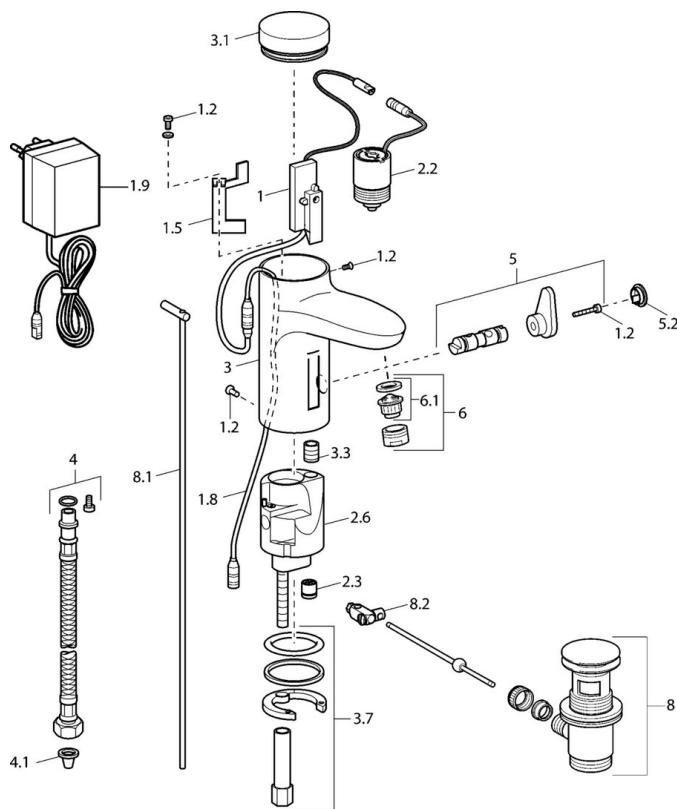

EAN: 4015474084179
static.hansa.com/50792200

- Umývadlo
- Bezdotyková, Zásuvkový transformátor
- Stojanková
- Chróm
- Pevné výtokové rameno
- CASCADE® - aerátor
- Odtoková garnitúra s tiahom
- Prednastaviteľná teplota vody
- Filter, filtre na nečistoty, Zmiešavací ventil pre ručné nastavenie teploty vody, Spätňý ventil (-y)
- Solenoidový /elektromagnetický/ ventil riadený impulzom, Infračervený snímač
- Flexibilné pripojovacie hadičky
- Telo batérie z mosadze DZR, Možnosť ďalšieho nastavenia softvéru pomocou tlačidla

Technické údaje

Technické vlastnosti

Dodávka teplej vody	max. +70°C
Pracovný tlak	0.5-10 bar
Spojovacia veľkosť	G3/8
Dĺžka / Výška	111 mm
Spätná klapka (STN EN 1717)	EB
Materiál	Mosadz

Elektronické vlastnosti

Elektrické pripojenie	230 / 6 V
-----------------------	------------------

Predpisy

Norma EN	EN 15091
----------	-----------------

Náhradné diely

SP50792200

	Názov	Kód
1		59912436
1.2	Skrutka	59912450
1.5	Držiak	59912442
1.8	Pripojovací kábel	59910770
1.9	Elektronický box, 230/6 V DC	59911671
2.2	Elektromagnetický ventil	59912240
2.3	Spätný ventil	59911674
3.1	Krytka Ukončené	59912444
3.3	Sleeving	59911678
3.7	Upevňovací set	59911680
4	Flexibilná hadička, G3/8x10 (2008-)	59912447
4.1	Čistiaci filter	59911684
5	Prepínač/Regulátor	59912788
5.2	Krytka Ukončené	59911689
6	Aerator, M24x1 Z	59906826
6.1	Aerator, M22/24, Z	59906830
8	Vypúšťací ventil umývadla	59911441
8.1	Ovládacie tiahlo	59912449
8.2	Spojovací diel tiahla	59904624
N.I.	Pripojovací kábel, L=1500	59910648