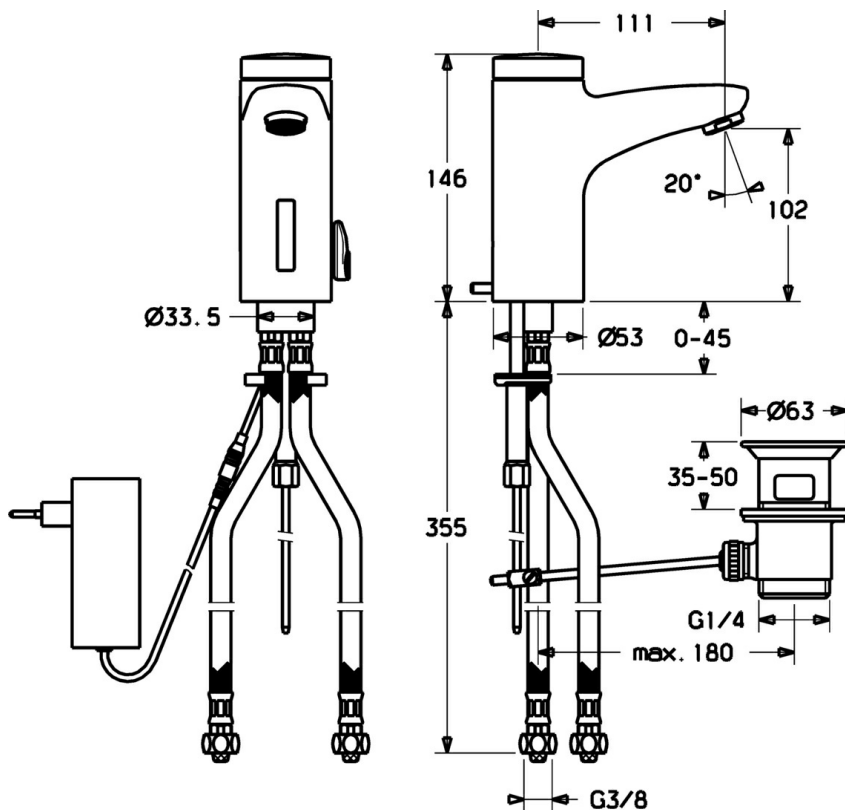

EAN: 4015474084179
static.hansa.com/50792200

- Umývadlo
- Bezdotyková, Zásuvkový transformátor
- Stojanková
- Chróm
- Pevné výtokové rameno
- CASCADE® - aerátor
- Odtoková garnitúra s tiahom
- Prednastaviteľná teplota vody
- Filter, filtre na nečistoty, Zmiešavací ventil pre ručné nastavenie teploty vody, Spätňý ventil (-y)
- Solenoidový /elektromagnetický/ ventil riadený impulzom, Infračervený snímač
- Flexibilné pripojovacie hadičky
- Telo batérie z mosadze DZR, Možnosť ďalšieho nastavenia softvéru pomocou tlačidla

Technické údaje

Technické vlastnosti

Dodávka teplej vody	max. +70°C
Pracovný tlak	0.5-10 bar
Spojovacia veľkosť	G3/8
Dĺžka / Výška	111 mm
Spätná klapka (STN EN 1717)	EB
Materiál	Mosadz

Elektronické vlastnosti

Elektrické pripojenie	230 / 6 V
-----------------------	------------------

Predpisy

Norma EN	EN 15091
----------	-----------------

Náhradné diely

SP50792200

	Názov	Kód
1		59912436
1.2	Skrutka	59912450
1.5	Držiak	59912442
1.8	Pripojovací kábel	59910770
1.9	Elektronický box, 230/6 V DC	59911671
2.2	Elektromagnetický ventil	59912240
2.3	Spätný ventil	59911674
3.1	Krytka Ukončené	59912444
3.3	Sleeving	59911678
3.7	Upevňovací set	59911680
4	Flexibilná hadička, G3/8x10 (2008-)	59912447
4.1	Čistiaci filter	59911684
5	Prepínač/Regulátor	59912788
5.2	Krytka Ukončené	59911689
6	Aerator, M24x1 Z	59906826
6.1	Aerator, M22/24, Z	59906830
8	Vypúšťací ventil umývadla	59911441
8.1	Ovládacie tiahlo	59912449
8.2	Spojovací diel tiahla	59904624
N.I.	Pripojovací kábel, L=1500	59910648