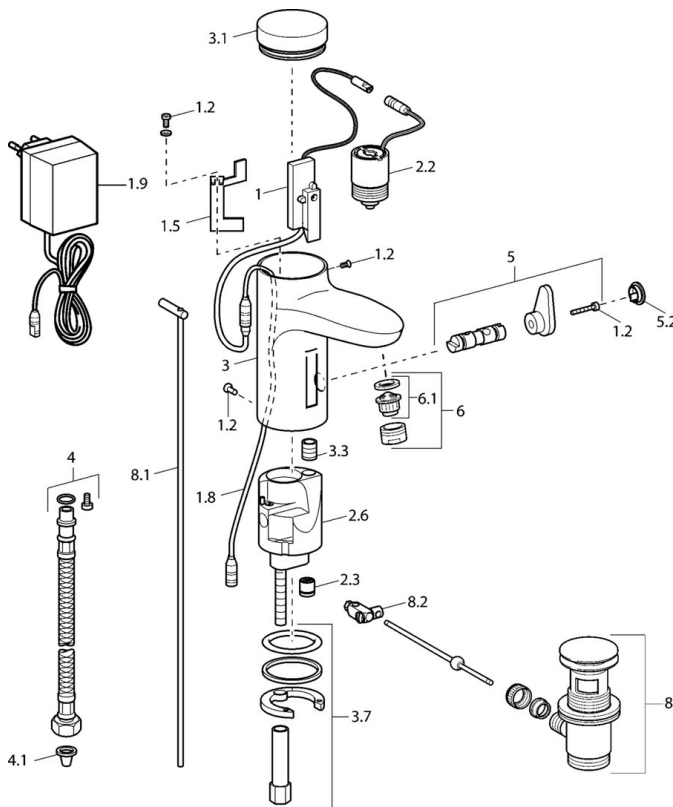

EAN: 4015474084179
static.hansa.com/50792200

- Wastafel
- Elektronisch, Opbouwvoeding met stekker
- Wastafelmontage
- Chroom
- Vaste uitloop
- CASCADE® mousseur
- Afvoergarnituur met trekstang
- Temperatuur vast instelbaar
- Vuilfilter(s), Binnendeel voor temperatuur instelling, Terugslagklep
- Magneetventiel, Infrarood sensor
- Flexibele aansluitslang(en)
- Kraanhuis gemaakt van DZR messing, Software instellingen zijn aan te passen (met drukknoppen)

Technische gegevens

Technische eigenschappen

Warmwatertoevoer	max. +70° C
Werkdruk	0.5-10 bar
Aansluitmaat	G3/8
Lengte / Hoogte	111 mm
Terugstroom beveiliging (EN1717)	EB
Materiaal	brass

Eigenschappen elektronica

Elektrische aansluiting	230 / 6 V
-------------------------	------------------

Voorschriften

EN-norm	EN 15091
---------	-----------------

Reserveonderdelen

SP50792200

	Naam	Code
1		59912436
1.2	Schroef	59912450
1.5	Houder	59912442
1.8	Aansluitkabel	59910770
1.9	Electrische doos, 230/6 V DC	59911671
2.2	Magneetventiel	59912240
2.3	Terugslagklep	59911674
3.1	Kap Chroom Stopgezet	59912444
3.3	Sleeving	59911678
3.7	Bevestigingsset	59911680
4	Flexibele aansluitingen, G3/8x10 (2008-)	59912447
4.1	Vuilfilter	59911684
5	Omsteller/binnenwerk	59912788
5.2	Kap Stopgezet	59911689
6	Mousseur, M24x1 Z Chroom	59906826
6.1	Mousseur, M22/24, Z	59906830
8	Wastegarnituur Chroom	59911441
8.1	Trekstang Chroom	59912449
8.2	Gewrichtstuk	59904624
N.I.	Aansluitkabel, L=1500	59910648