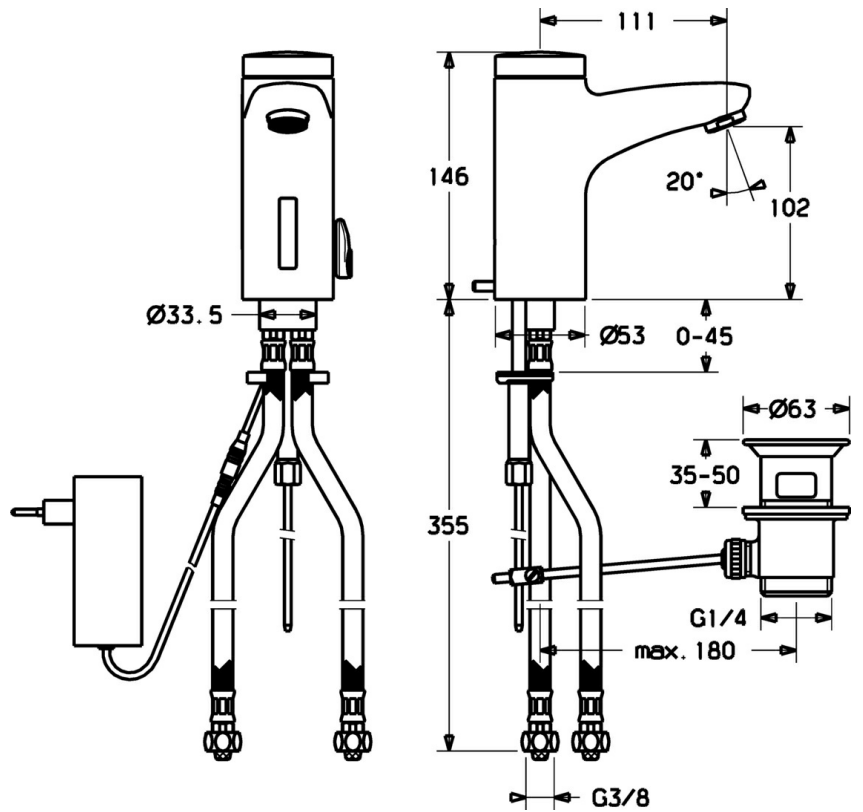

EAN: 4015474084179
static.hansa.com/50792200

- Wastafel
- Elektronisch, Opbouwvoeding met stekker
- Wastafelmontage
- Chroom
- Vaste uitloop
- CASCADE® mousseur
- Afvoergarnituur met trekstang
- Temperatuur vast instelbaar
- Vuilfilter(s), Binnendeel voor temperatuur instelling, Terugslagklep
- Magneetventiel, Infrarood sensor
- Flexibele aansluitslang(en)
- Kraanhuis gemaakt van DZR messing, Software instellingen zijn aan te passen (met drukknoppen)

Technische gegevens

Technische eigenschappen

Warmwatertoevoer	max. +70° C
Werkdruk	0.5-10 bar
Aansluitmaat	G3/8
Lengte / Hoogte	111 mm
Terugstroom beveiliging (EN1717)	EB
Materiaal	brass

Eigenschappen elektronica

Elektrische aansluiting	230 / 6 V
-------------------------	------------------

Voorschriften

EN-norm	EN 15091
---------	-----------------

Reserveonderdelen

SP50792200

	Naam	Code
1		59912436
1.2	Schroef	59912450
1.5	Houder	59912442
1.8	Aansluitkabel	59910770
1.9	Electrische doos, 230/6 V DC	59911671
2.2	Magneetventiel	59912240
2.3	Terugslagklep	59911674
3.1	Kap Chroom Stopgezet	59912444
3.3	Sleeving	59911678
3.7	Bevestigingsset	59911680
4	Flexibele aansluitingen, G3/8x10 (2008-)	59912447
4.1	Vuilfilter	59911684
5	Omsteller/binnenwerk	59912788
5.2	Kap Stopgezet	59911689
6	Mousseur, M24x1 Z Chroom	59906826
6.1	Mousseur, M22/24, Z	59906830
8	Wastegarnituur Chroom	59911441
8.1	Trekstang Chroom	59912449
8.2	Gewrichtstuk	59904624
N.I.	Aansluitkabel, L=1500	59910648