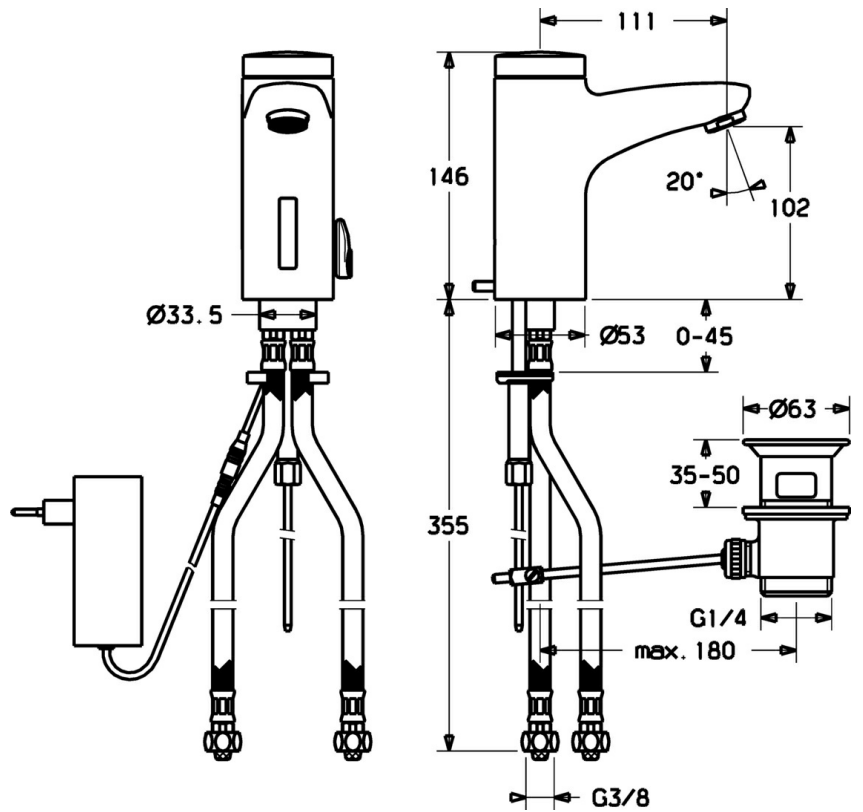

EAN: 4015474084179  
[static.hansa.com/50792200](http://static.hansa.com/50792200)

- Lavabo
  - Senza contatto, Trasformatore a spina
  - Montaggio d'appoggio
  - Cromo
  - Bocca fissa
  - Rompigetto Standard
- Piletta di scarico con astina saltarello
  - Impostazione temperatura bloccabile
  - Filtro/i anti-impurità, Valvola di miscelazione manuale, Valvola/e di non ritorno
  - Valvola elettromagnetica, Sensore a infrarossi
  - Collegamento con flessibili
  - Ottone DZR, impostazioni del software regolabili

### Caratteristiche tecniche

Fornitura di acqua calda	<b>max. +70°C</b>
Pressione di esercizio	<b>0.5-10 bar</b>
Misura della connessione	<b>G3/8</b>
Lunghezza / altezza	<b>111 mm</b>
Backflow prevention (EN1717)	<b>EB</b>
Materiale	<b>Ottone</b>

## Parti di ricambio

### SP50792200

	Nome	Codice
1		59912436
1.2	Screw	59912450
1.5	Titolare	59912442
1.8	Cavo di collegamento	59910770
1.9	Alimentazione elettrica, 230/6 V DC	59911671
2.2	Valvola Magnetica	59912240
2.3	Valvola antiriflusso	59911674
3.1	Cappuccio Cromo Fuori produzione	59912444
3.3	Sleeving	59911678
3.7	Set di fissaggio	59911680
4	Cannette flessibili, G3/8x10 (2008-)	59912447
4.1	Filtro per impurità	59911684
5	Deviatore/Cartridge	59912788
5.2	Cappuccio Fuori produzione	59911689
6	Aeratore, M24x1 Z Cromo	59906826
6.1	Aeratore, M22/24, Z	59906830
8	Scarico a saltarello Cromo	59911441
8.1	Asta saltarello Cromo	59912449
8.2	Snodo	59904624
N.I.	Cavo di collegamento, L=1500	59910648