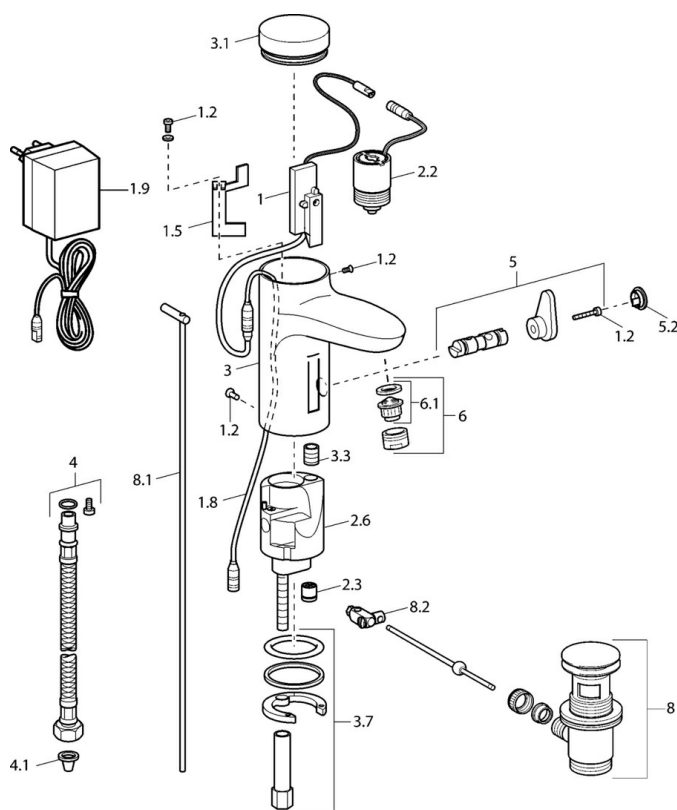

EAN: 4015474084179  
[static.hansa.com/50792200](http://static.hansa.com/50792200)

- Lavabo
  - Senza contatto, Trasformatore a spina
  - Montaggio d'appoggio
  - Cromo
  - Bocca fissa
  - Rompigetto Standard
- Piletta di scarico con astina saltarello
  - Impostazione temperatura bloccabile
  - Filtro/i anti-impurità, Valvola di miscelazione manuale, Valvola/e di non ritorno
  - Valvola elettromagnetica, Sensore a infrarossi
  - Collegamento con flessibili
  - Ottone DZR, impostazioni del software regolabili

### Caratteristiche tecniche

Fornitura di acqua calda	<b>max. +70°C</b>
Pressione di esercizio	<b>0.5-10 bar</b>
Misura della connessione	<b>G3/8</b>
Lunghezza / altezza	<b>111 mm</b>
Backflow prevention (EN1717)	<b>EB</b>
Materiale	<b>Ottone</b>

### Caratteristiche elettroniche

Collegamento elettrico	<b>230 / 6 V</b>
------------------------	------------------

### SP50792200

	Nome	Codice
1		59912436
1.2	Screw	59912450
1.5	Titolare	59912442
1.8	Cavo di collegamento	59910770
1.9	Alimentazione elettrica, 230/6 V DC	59911671
2.2	Valvola Magnetica	59912240
2.3	Valvola antiriflusso	59911674
3.1	Cappuccio Cromo Fuori produzione	59912444
3.3	Sleeving	59911678
3.7	Set di fissaggio	59911680
4	Cannette flessibili, G3/8x10 (2008-)	59912447
4.1	Filtro per impurità	59911684
5	Deviatore/Cartridge	59912788
5.2	Cappuccio Fuori produzione	59911689
6	Aeratore, M24x1 Z Cromo	59906826
6.1	Aeratore, M22/24, Z	59906830
8	Scarico a saltarello Cromo	59911441
8.1	Asta saltarello Cromo	59912449
8.2	Snodo	59904624
N.I.	Cavo di collegamento, L=1500	59910648