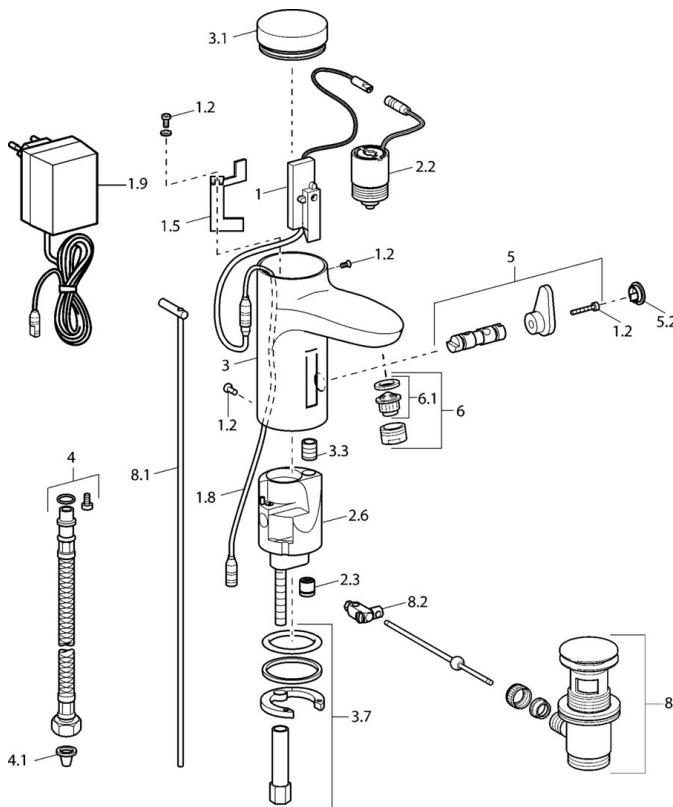

EAN: 4015474084179
static.hansa.com/50792200

- Lavabo
 - Sans contact, Transformateur à fiche
 - Montage sur plaque
 - Chrome
 - Bec fixe
 - CASCADE®
- Vidage avec tirette
 - Réglage de la température ajustable
 - Filtre(s) à impuretés, Valve mélangeuse pour contrôle manuel de la température, Valve(s) anti-retour
 - Électrovanne, Capteur infrarouge
 - Raccordement par flexibles
 - Corps en laiton DZR, Paramètres du logiciel réglables à l'aide des boutons

Caractéristiques techniques

Caractéristiques techniques

| | |
|-----------------------------------|-------------------|
| Alimentation en eau chaude | max. +70°C |
| Pression de service | 0.5-10 bar |
| Taille de raccord | G3/8 |
| Longueur/hauteur | 111 mm |
| Dispositif de protection (EN1717) | EB |
| Matériau | brass |

Pièces de rechange

SP50792200

| | Nom | Code |
|------|--|----------|
| 1 | Boîtier électronique | 59912436 |
| 1.2 | Vis | 59912450 |
| 1.5 | Titulaire | 59912442 |
| 1.8 | Câble de connexion | 59910770 |
| 1.9 | Source de courant, 230/6 V DC | 59911671 |
| 2.2 | Électrovanne | 59912240 |
| 2.3 | Clapet anti-retour | 59911674 |
| 3.1 | Cache Arrêté | 59912444 |
| 3.3 | Sleeving | 59911678 |
| 3.7 | Ensemble de fixation | 59911680 |
| 4 | Flexible d'alimentation, G3/8x10 (2008-) | 59912447 |
| 4.1 | Filtre à impureté | 59911684 |
| 5 | Inverseur cartouche | 59912788 |
| 5.2 | Chape Arrêté | 59911689 |
| 6 | Aérateur, M24x1 Z | 59906826 |
| 6.1 | Aérateur, M22/24, Z | 59906830 |
| 8 | Vidage | 59911441 |
| 8.1 | Tirette de vidage | 59912449 |
| 8.2 | Joint | 59904624 |
| N.I. | Câble de connexion, L=1500 | 59910648 |