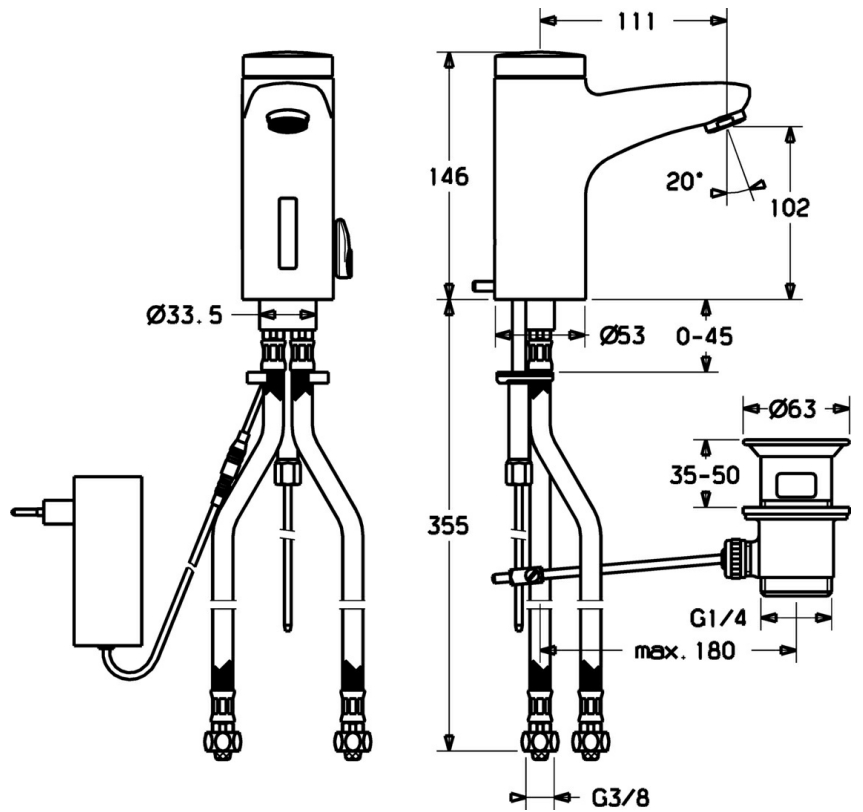

EAN: 4015474084179
static.hansa.com/50792200

- Lavabo
 - Sans contact, Transformateur à fiche
 - Montage sur plaque
 - Chrome
 - Bec fixe
 - CASCADE®
- Vidage avec tirette
 - Réglage de la température ajustable
 - Filtre(s) à impuretés, Valve mélangeuse pour contrôle manuel de la température, Valve(s) anti-retour
 - Électrovanne, Capteur infrarouge
 - Raccordement par flexibles
 - Corps en laiton DZR, Paramètres du logiciel réglables à l'aide des boutons

Caractéristiques techniques

Caractéristiques techniques

| | |
|-----------------------------------|-------------------|
| Alimentation en eau chaude | max. +70°C |
| Pression de service | 0.5-10 bar |
| Taille de raccord | G3/8 |
| Longueur/hauteur | 111 mm |
| Dispositif de protection (EN1717) | EB |
| Matériau | brass |

Pièces de rechange

SP50792200

| | Nom | Code |
|------|--|----------|
| 1 | Boîtier électronique | 59912436 |
| 1.2 | Vis | 59912450 |
| 1.5 | Titulaire | 59912442 |
| 1.8 | Câble de connexion | 59910770 |
| 1.9 | Source de courant, 230/6 V DC | 59911671 |
| 2.2 | Électrovanne | 59912240 |
| 2.3 | Clapet anti-retour | 59911674 |
| 3.1 | Cache Arrêté | 59912444 |
| 3.3 | Sleeving | 59911678 |
| 3.7 | Ensemble de fixation | 59911680 |
| 4 | Flexible d'alimentation, G3/8x10 (2008-) | 59912447 |
| 4.1 | Filtre à impureté | 59911684 |
| 5 | Inverseur cartouche | 59912788 |
| 5.2 | Chape Arrêté | 59911689 |
| 6 | Aérateur, M24x1 Z | 59906826 |
| 6.1 | Aérateur, M22/24, Z | 59906830 |
| 8 | Vidage | 59911441 |
| 8.1 | Tirette de vidage | 59912449 |
| 8.2 | Joint | 59904624 |
| N.I. | Câble de connexion, L=1500 | 59910648 |