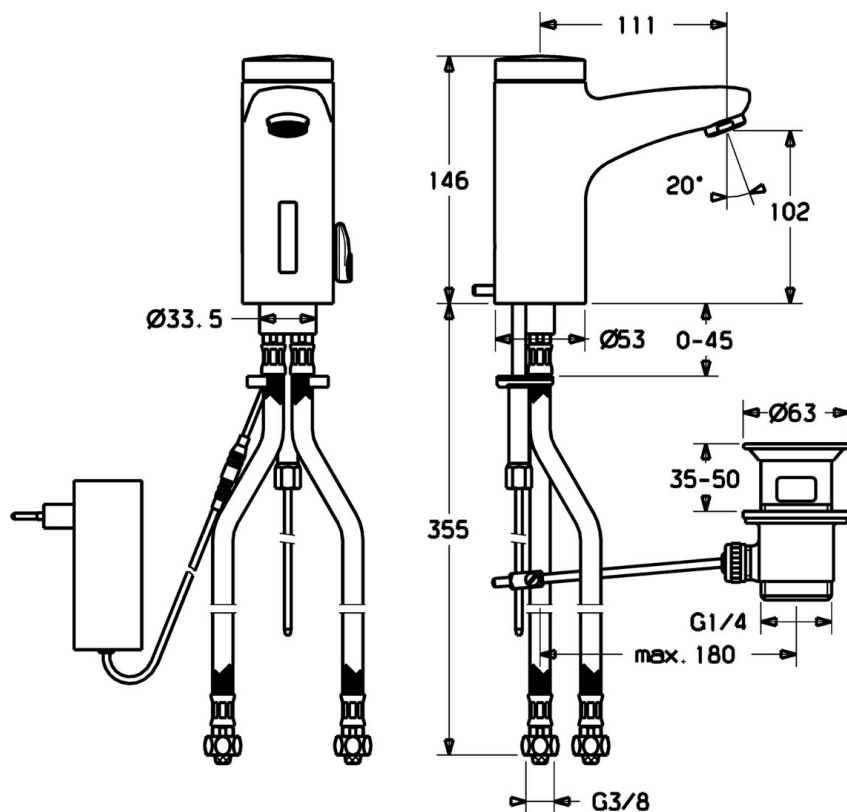

EAN: 4015474084179
static.hansa.com/50792200

- Umyvadlo
- Bezdotyková, Zásuvkový transformátor
- Stojánková
- Chrom
- Pevné výtokové rameno
- CASCADE® aerátor
- Mechanický uzávěr odpadu s táhlem
- Přednastavitelná teplota vody
- Filtr(y) na nečistoty, Směšovací ventil pro ruční nastavení teploty, Zpětný ventil (-y)
- Elektromagnetický ventil řízený impulsem, Infračervený snímač
- Flexibilní připojovací hadice
- Tělo baterie z mosazi DZR, Možnost dalšího nastavení softwaru pomocí tlačítka

Technické údaje

Technické vlastnosti

Zdroj teplé vody	max. +70°C
Pracovní tlak	0.5-10 bar
Velikost přípojky	G3/8
Délka/výška	111 mm
Zabezpečení proti zpětnému toku (ČSN EN 1717)	EB
Materiál	Mosaz

Elektronické vlastnosti

Napájecí napětí	230 / 6 V
-----------------	------------------

Předpisy

Norma EN	EN 15091
----------	-----------------

Náhradní díly

SP50792200

	Název	Kód
1	Elektronika	59912436
1.2	Šroub	59912450
1.5	Držák	59912442
1.8	Připojovací kabel	59910770
1.9	Napájecí zdroj, 230/6 V DC	59911671
2.2	Elektromagnetický ventil	59912240
2.3	Zpětný ventil	59911674
3.1	Kryt Ukončeno	59912444
3.3	Sleeving	59911678
3.7	Upevňovací set	59911680
4	Flexibilní hadička, G3/8x10 (2008-)	59912447
4.1	Čistící filtr	59911684
5	Přepínač/Kartuše	59912788
5.2	Krytka Ukončeno	59911689
6	Aerator, M24x1 Z	59906826
6.1	Aerator, M22/24, Z	59906830
8	Vypouštěcí ventil	59911441
8.1	Ovládací táhlo vypouštěcího ventilu	59912449
8.2	Spojovací díl táhel	59904624
N.I.	Připojovací kabel, L=1500	59910648