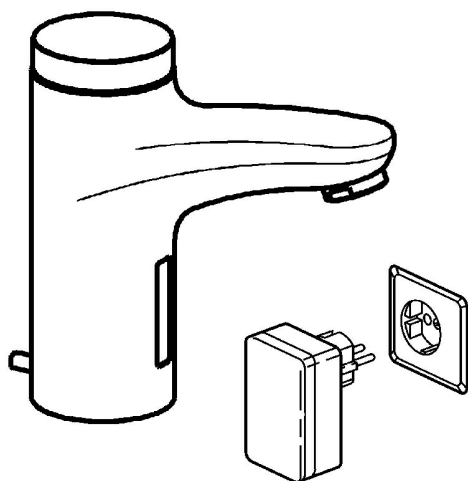

EAN: 4015474084179
static.hansa.com/50792200

- Umyvadlo
- Bezdotyková, Zásuvkový transformátor
- Stojánková
- Chrom
- Pevné výtokové rameno
- CASCADE® aerátor
- Mechanický uzávěr odpadu s táhlem
- Přednastavitelná teplota vody
- Filtr(y) na nečistoty, Směšovací ventil pro ruční nastavení teploty, Zpětný ventil (-y)
- Elektromagnetický ventil řízený impulsem, Infračervený snímač
- Flexibilní připojovací hadice
- Tělo baterie z mosazi DZR, Možnost dalšího nastavení softwaru pomocí tlačítka

Technické údaje

Technické vlastnosti

Zdroj teplé vody	max. +70°C
Pracovní tlak	0.5-10 bar
Velikost přípojky	G3/8
Délka/výška	111 mm
Zabezpečení proti zpětnému toku (ČSN EN 1717)	EB
Materiál	Mosaz

Elektronické vlastnosti