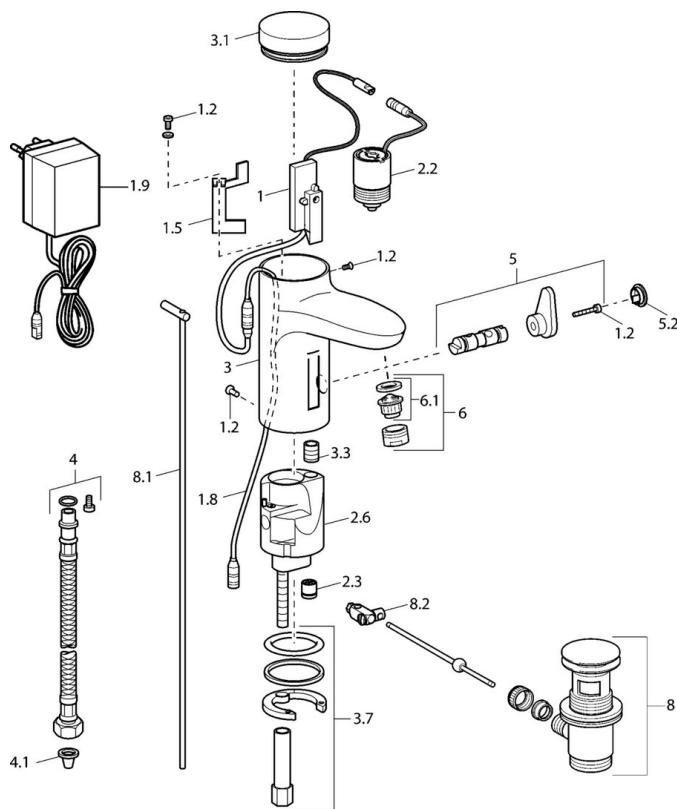

EAN: 4015474084179
static.hansa.com/50792200

- Umyvadlo
- Bezdotyková, Zásuvkový transformátor
- Stojánková
- Chrom
- Pevné výtokové rameno
- CASCADE® aerátor
- Mechanický uzávěr odpadu s táhlem
- Přednastavitelná teplota vody
- Filtr(y) na nečistoty, Směšovací ventil pro ruční nastavení teploty, Zpětný ventil (-y)
- Elektromagnetický ventil řízený impulsem, Infračervený snímač
- Flexibilní připojovací hadice
- Tělo baterie z mosazi DZR, Možnost dalšího nastavení softwaru pomocí tlačítka

Technické údaje

Technické vlastnosti

Zdroj teplé vody	max. +70°C
Pracovní tlak	0.5-10 bar
Velikost přípojky	G3/8
Délka/výška	111 mm
Zabezpečení proti zpětnému toku (ČSN EN 1717)	EB
Materiál	Mosaz

Elektronické vlastnosti

Napájecí napětí	230 / 6 V
-----------------	------------------

Předpisy

Norma EN	EN 15091
----------	-----------------

Náhradní díly

SP50792200

	Název	Kód
1	Elektronika	59912436
1.2	Šroub	59912450
1.5	Držák	59912442
1.8	Připojovací kabel	59910770
1.9	Napájecí zdroj, 230/6 V DC	59911671
2.2	Elektromagnetický ventil	59912240
2.3	Zpětný ventil	59911674
3.1	Kryt Ukončeno	59912444
3.3	Sleeving	59911678
3.7	Upevňovací set	59911680
4	Flexibilní hadička, G3/8x10 (2008-)	59912447
4.1	Čistící filtr	59911684
5	Přepínač/Kartuše	59912788
5.2	Krytka Ukončeno	59911689
6	Aerator, M24x1 Z	59906826
6.1	Aerator, M22/24, Z	59906830
8	Vypouštěcí ventil	59911441
8.1	Ovládací táhlo vypouštěcího ventilu	59912449
8.2	Spojovací díl táhel	59904624
N.I.	Připojovací kabel, L=1500	59910648