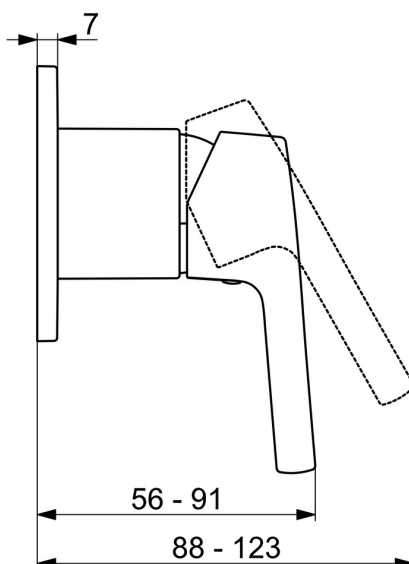

EAN: 4057304012143
static.hansa.com/50789003

- Riešenia pre sprchy
- Sada pre konečnú montáž, jednopáková
- Podomietková inštalácia
- Chróm
- Páka so symbolom teplej a studenej vody, Jedna ovládacia páka / rukoväť
- Prednastaviteľná teplota vody, Funkcie pre nastavenie maximálnej teploty a prietoku vody
- Štvorcová rozeta, Krycia objímka
- Bez prepínania

Technické údaje

Vlastnosti prietoku

Prietok pri tlaku 3 bar **13.2 l/min**

Technické vlastnosti

Dodávka teplej vody **max. +80°C**
 Pracovný tlak **0.5-10 bar**
 Materiál **Mosadz**

Predpisy

Norma EN **EN 817**
 Trieda hlučnosti **II (ISO 3822)**

Schválenia a Prehlásenia

Vyhlásenie o zhode **DoC**

Náhradné diely

SP50789003

	Názov	Kód
01	Ovládacia rukoväť	59914712
02	Ružiče	59912511
03	Krycí diel, 110x130 mm	59914736
03	Krycí diel, 90x90 mm	59914735