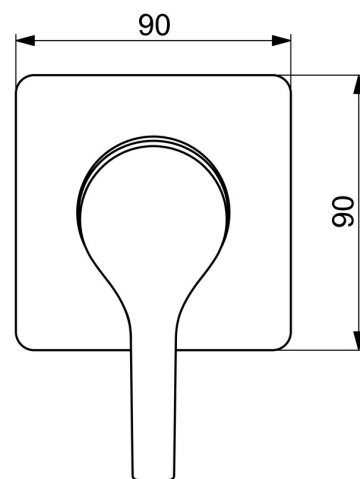

EAN: 4057304012143
static.hansa.com/50789003

- Riešenia pre sprchy
- Sada pre konečnú montáž, jednopáková
- Podomietková inštalácia
- Chróm
- Páka so symbolom teplej a studenej vody, Jedna ovládacia páka / rukoväť
- Prednastaviteľná teplota vody, Funkcie pre nastavenie maximálnej teploty a prietoku vody
- Štvorcová rozeta, Krycia objímka
- Bez prepínania

Technické údaje

Vlastnosti prietoku

Prietok pri tlaku 3 bar **13.2 l/min**

Technické vlastnosti

Dodávka teplej vody **max. +80°C**
 Pracovný tlak **0.5-10 bar**
 Materiál **Mosadz**

Predpisy

Norma EN **EN 817**
 Trieda hlučnosti **II (ISO 3822)**

Schválenia a Prehlásenia

Vyhlásenie o zhode **DoC**

Náhradné diely

SP50789003

	Názov	Kód
01	Ovládacia rukoväť	59914712
02	Ružiče	59912511
03	Krycí diel, 110x130 mm	59914736
03	Krycí diel, 90x90 mm	59914735