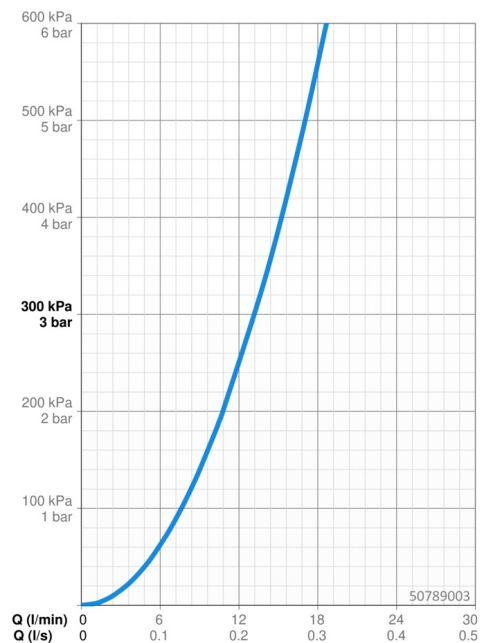

Technické údaje

Vlastnosti prietoku

Prietok pri tlaku 3 bar **13.2 l/min**

Technické vlastnosti

Dodávka teplej vody **max. +80°C**
Pracovný tlak **0.5-10 bar**
Materiál **Mosadz**

Predpisy

Norma EN **EN 817**
Trieda hlučnosti **II (ISO 3822)**

Schválenia a Prehlásenia

Vyhlásenie o zhode **DoC**