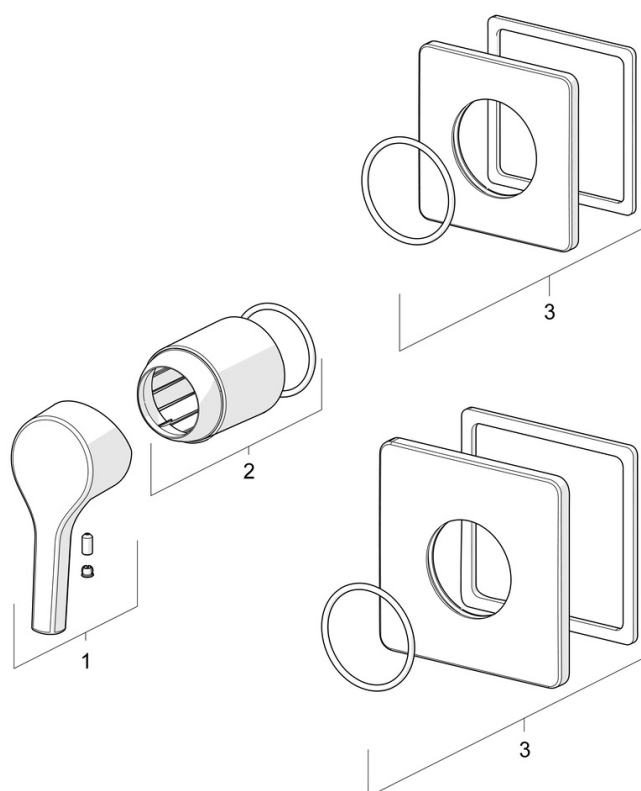

EAN: 4057304012143
static.hansa.com/50789003

- Riešenia pre sprchy
- Sada pre konečnú montáž, jednopáková
- Podomietková inštalácia
- Chróm
- Páka so symbolom teplej a studenej vody, Jedna ovládacia páka / rukoväť
- Prednastaviteľná teplota vody, Funkcie pre nastavenie maximálnej teploty a prietoku vody
- Štvorcová rozeta, Krycia objímka
- Bez prepínania

Schválenia a Prehlásenia

Vyhlásenie o zhode **DoC**

Náhradné diely

SP50789003

	Názov	Kód
01	Ovládacia rukoväť	59914712
02	Ružiče	59912511
03	Krycí diel, 110x130 mm	59914736
03	Krycí diel, 90x90 mm	59914735