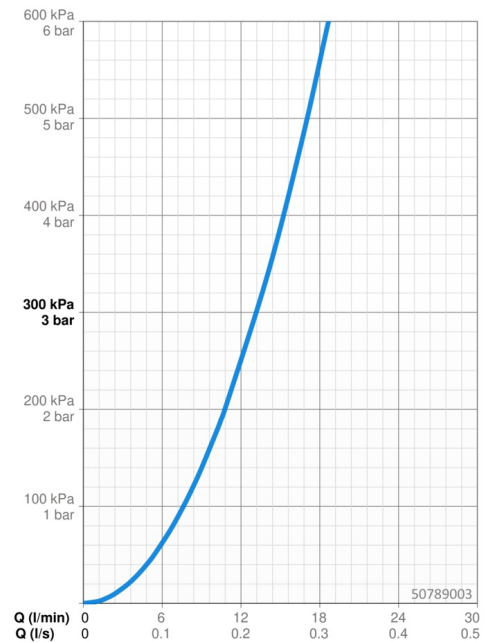

Technische gegevens

Doorstromingseigenschappen

Doorstroomhoeveelheid bij 3 bar **13.2 l/min**

Technische eigenschappen

Warmwatertoevoer **max. +80°C**
Werkdruk **0.5-10 bar**
Materiaal **brass**

Voorschriften

EN-norm **EN 817**
Geluidsklasse **II (ISO 3822)**

Toestemmingen en Verklaringen

Verklaring van overeenstemming **DoC**