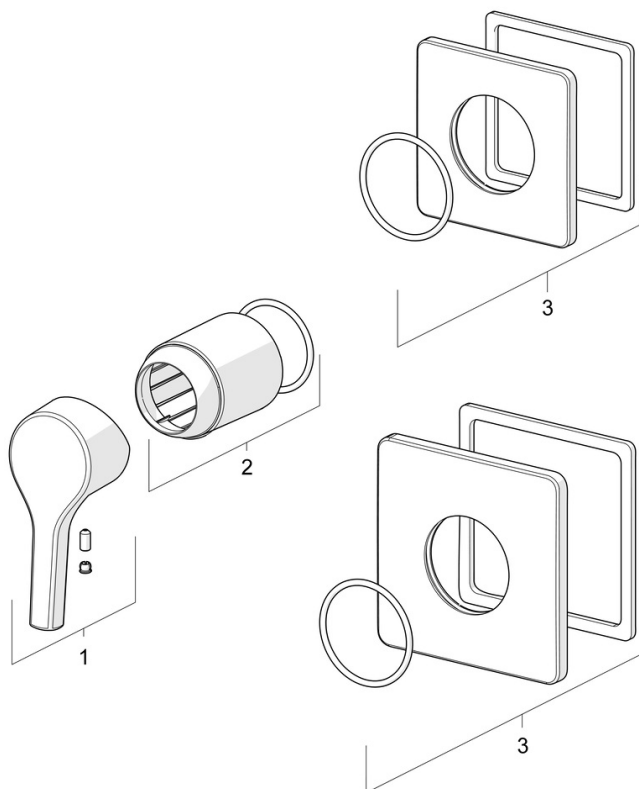

EAN: 4057304012143
static.hansa.com/50789003

- Douche oplossingen
- Afbouwset, Eengreeps
- Wandmontage voor inbouwunit
- Chrom
- Hendel met warm-koud-aanduiding, Eengreeps bediend
- Temperatuur vast instelbaar, Temperatuurbegrenzer
- Vierkante rozet, Huls
- Zonder omstelling

Technische gegevens

Doorstromingseigenschappen

Doorstroomhoeveelheid bij 3 bar **13.2 l/min**

Technische eigenschappen

Warmwatertoevoer **max. +80°C**
 Werkdruk **0.5-10 bar**
 Materiaal **brass**

Voorschriften

EN-norm **EN 817**
 Geluidsklasse **II (ISO 3822)**

Toestemmingen en Verklaringen

Verklaring van overeenstemming **DoC**

Reserveonderdelen

SP50789003

	Naam	Code
01	Hendel Chroom	59914712
02	Rosassen Chroom	59912511
03	Afdekplaat, 110x130 mm Chroom	59914736
03	Afdekplaat, 90x90 mm Chroom	59914735