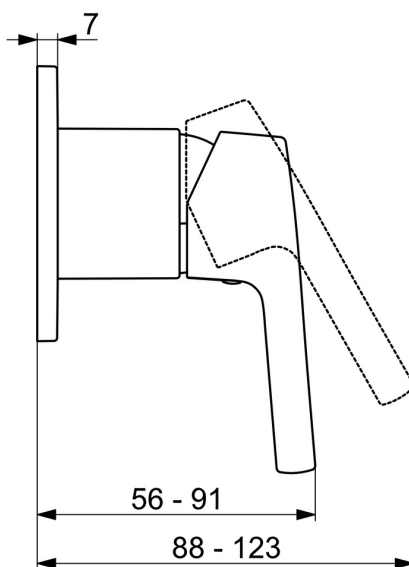

EAN: 4057304012143
static.hansa.com/50789003

- Douche oplossingen
- Afbouwset, Eengreeps
- Wandmontage voor inbouwunit
- Chrom
- Hendel met warm-koud-aanduiding, Eengreeps bediend
- Temperatuur vast instelbaar, Temperatuurbegrenzer
- Vierkante rozet, Huls
- Zonder omstelling

Technische gegevens

Doorstromingseigenschappen

Doorstroomhoeveelheid bij 3 bar **13.2 l/min**

Technische eigenschappen

Warmwatertoevoer **max. +80°C**
 Werkdruk **0.5-10 bar**
 Materiaal **brass**

Voorschriften

EN-norm **EN 817**
 Geluidsklasse **II (ISO 3822)**

Toestemmingen en Verklaringen

Verklaring van overeenstemming **DoC**

Reserveonderdelen

SP50789003

	Naam	Code
01	Hendel Chroom	59914712
02	Rosassen Chroom	59912511
03	Afdekplaat, 110x130 mm Chroom	59914736
03	Afdekplaat, 90x90 mm Chroom	59914735