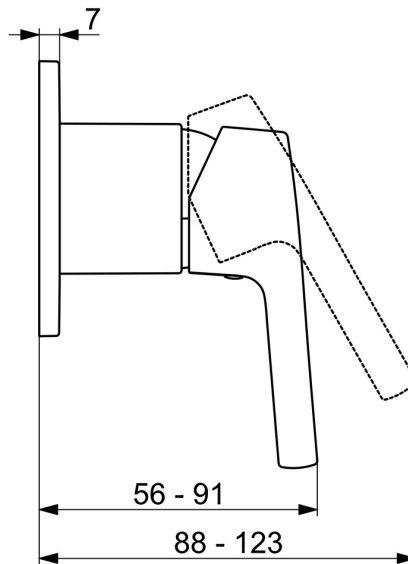

EAN: 4057304012143
static.hansa.com/50789003

- Dusche
- Fertigmontageset, Einhebelmischer
- Wandmontage für Unterputz-Einbaukörper
- Chrom
- Hebel mit W+K-Kennzeichnung, Einhandbedienhebel/Griff
- Temperatureinstellung fixierbar, Temperaturbegrenzer
- Rosette eckig, Hülse
- Ohne Umstellung

Technische Daten

Durchflusseigenschaften

Durchfluss bei 3 bar **13.2 l/min**

Technische Eigenschaften

Warmwasserversorgung **max. +80°C**
 Arbeitsdruck **0.5-10 bar**
 Werkstoff **Messing**

Vorschriften

EN Standard **EN 817**
 Geräuschklasse **II (ISO 3822)**

Zulassungen und Deklarationen

Konformitätserklärung **DoC**

Ersatzteile

SP50789003

	Name	Art.-Nr.
01	Hebel	59914712
02	Abdeckhülse	59912511
03	Deckplatte, 110x130 mm	59914736
03	Deckplatte, 90x90 mm	59914735