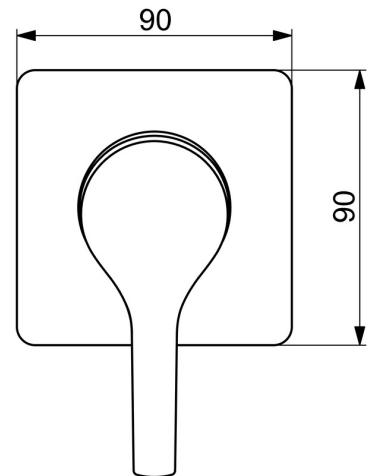

EAN: 4057304012143
static.hansa.com/50789003

- Dusche
- Fertigmontageset, Einhebelmischer
- Wandmontage für Unterputz-Einbaukörper
- Chrom
- Hebel mit W+K-Kennzeichnung, Einhandbedienhebel/Griff
- Temperatureinstellung fixierbar, Temperaturbegrenzer
- Rosette eckig, Hülse
- Ohne Umstellung

Technische Daten

Durchflusseigenschaften

Durchfluss bei 3 bar **13.2 l/min**

Technische Eigenschaften

Warmwasserversorgung **max. +80°C**
 Arbeitsdruck **0.5-10 bar**
 Werkstoff **Messing**

Vorschriften

EN Standard **EN 817**
 Geräuschklasse **II (ISO 3822)**

Zulassungen und Deklarationen

Konformitätserklärung **DoC**

Ersatzteile

SP50789003

	Name	Art.-Nr.
01	Hebel	59914712
02	Abdeckhülse	59912511
03	Deckplatte, 110x130 mm	59914736
03	Deckplatte, 90x90 mm	59914735