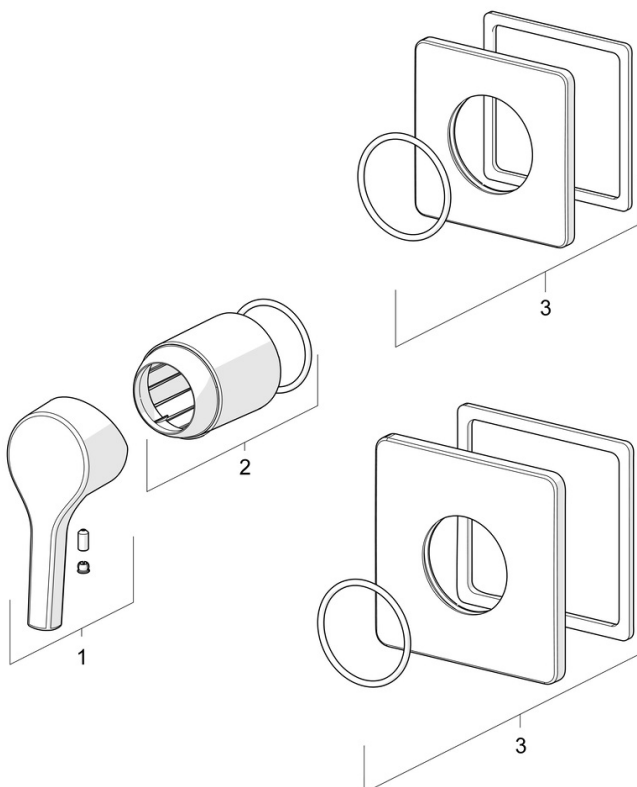

EAN: 4057304012143
static.hansa.com/50789003

- Dusche
- Fertigmontageset, Einhebelmischer
- Wandmontage für Unterputz-Einbaukörper
- Chrom
- Hebel mit W+K-Kennzeichnung, Einhandbedienhebel/Griff
- Temperatureinstellung fixierbar, Temperaturbegrenzer
- Rosette eckig, Hülse
- Ohne Umstellung

Technische Daten

Durchflusseigenschaften

Durchfluss bei 3 bar **13.2 l/min**

Technische Eigenschaften

Warmwasserversorgung **max. +80°C**
 Arbeitsdruck **0.5-10 bar**
 Werkstoff **Messing**

Vorschriften

EN Standard **EN 817**
 Geräuschklasse **II (ISO 3822)**

Zulassungen und Deklarationen

Konformitätserklärung **DoC**

Ersatzteile

SP50789003

	Name	Art.-Nr.
01	Hebel	59914712
02	Abdeckhülse	59912511
03	Deckplatte, 110x130 mm	59914736
03	Deckplatte, 90x90 mm	59914735