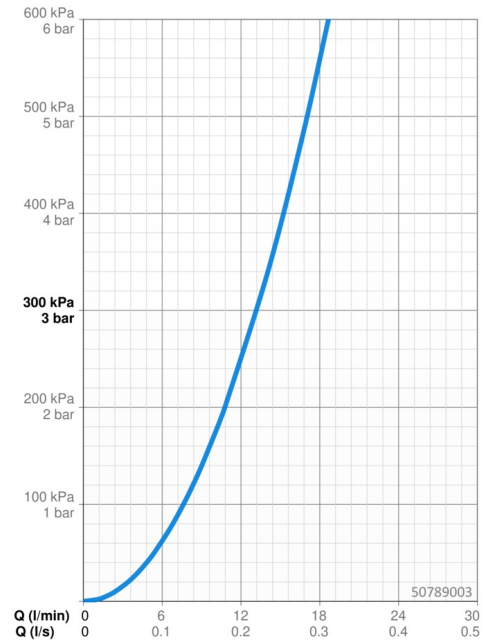

Technische Daten

Durchflusseigenschaften

Durchfluss bei 3 bar **13.2 l/min**

Technische Eigenschaften

Warmwasserversorgung **max. +80°C**
Arbeitsdruck **0.5-10 bar**
Werkstoff **Messing**

Vorschriften

EN Standard **EN 817**
Geräuschklasse **II (ISO 3822)**

Zulassungen und Deklarationen

Konformitätserklärung **DoC**