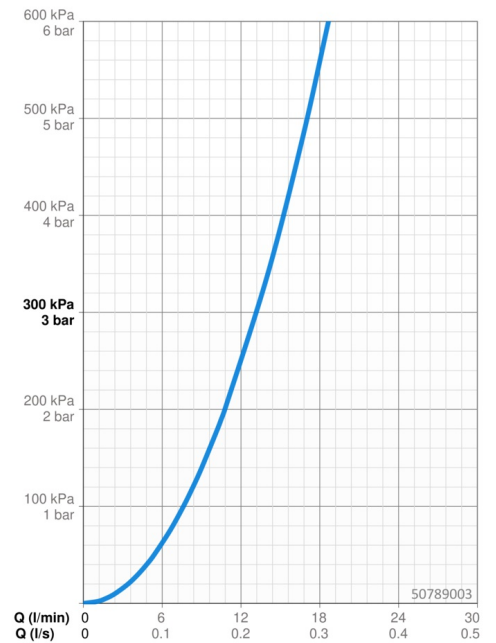

Technické údaje

Vlastnosti průtoku

Průtokové množství při 3 bar **13.2 l/min**

Technické vlastnosti

Zdroj teplé vody **max. +80°C**
Pracovní tlak **0.5-10 bar**
Materiál **Mosaz**

Předpisy

Norma EN **EN 817**
Třída hlučnosti **II (ISO 3822)**

Schválení a Prohlášení

Prohlášení o shodě **DoC**