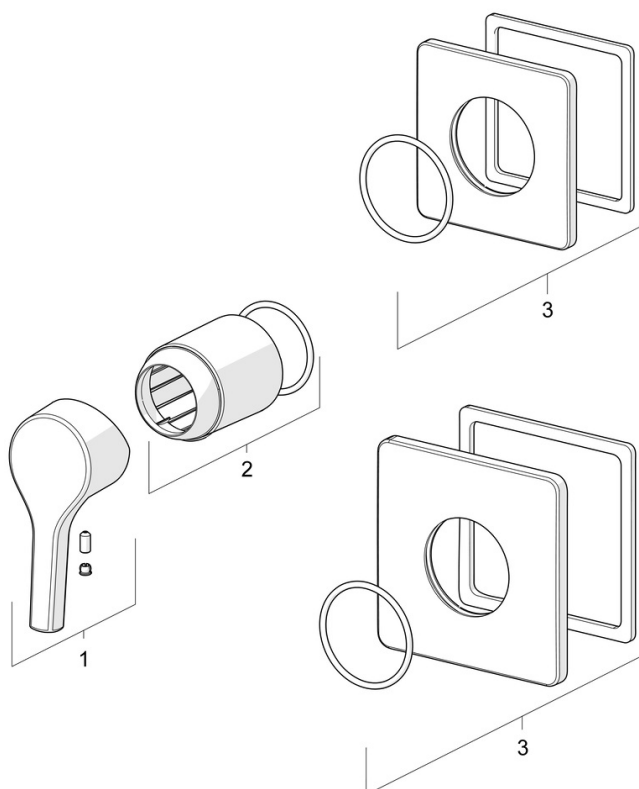

EAN: 4057304012143
static.hansa.com/50789003

- Řešení pro sprchy
- Sada pro konečnou montáž, Jednopáková
- Podomítková instalace
- Chrom
- Páka se symboly teplé a studené vody, Jedna ovládací páka / rukojeť
- Přednastavitelná teplota vody, Funkce pro nastavení maximální teploty a průtoku vody
- Čtvercová rozeta, Krycí objímka
- Bez přepínače

Schválení a Prohlášení

Prohlášení o shodě **DoC**

Náhradní díly

SP50789003

	Název	Kód
01	Páka	59914712
02	Růžice	59912511
03	Krycí díl, 110x130 mm	59914736
03	Krycí díl, 90x90 mm	59914735