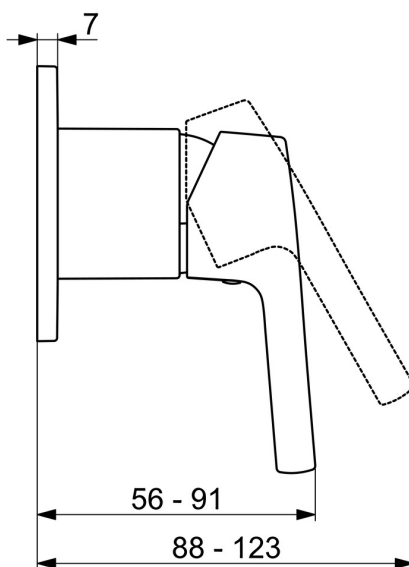

EAN: 4057304012143
static.hansa.com/50789003

- Řešení pro sprchy
- Sada pro konečnou montáž, Jednopáková
- Podomítková instalace
- Chrom
- Páka se symboly teplé a studené vody, Jedna ovládací páka / rukojeť
- Přednastavitelná teplota vody, Funkce pro nastavení maximální teploty a průtoku vody
- Čtvercová rozeta, Krycí objímka
- Bez přepínače

Technické údaje

Vlastnosti průtoku

Průtokové množství při 3 bar **13.2 l/min**

Technické vlastnosti

Zdroj teplé vody **max. +80°C**
 Pracovní tlak **0.5-10 bar**
 Materiál **Mosaz**

Předpisy

Norma EN **EN 817**
 Třída hlučnosti **II (ISO 3822)**

Schválení a Prohlášení

Prohlášení o shodě **DoC**

Náhradní díly

SP50789003

	Název	Kód
01	Páka	59914712
02	Růžice	59912511
03	Krycí díl, 110x130 mm	59914736
03	Krycí díl, 90x90 mm	59914735