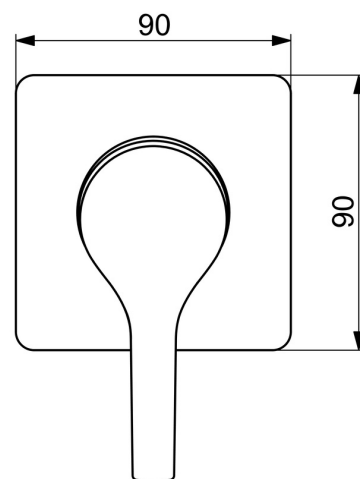

EAN: 4057304012143
static.hansa.com/50789003

- Řešení pro sprchy
- Sada pro konečnou montáž, Jednopáková
- Podomítková instalace
- Chrom
- Páka se symboly teplé a studené vody, Jedna ovládací páka / rukojeť
- Přednastavitelná teplota vody, Funkce pro nastavení maximální teploty a průtoku vody
- Čtvercová rozeta, Krycí objímka
- Bez přepínače

Technické údaje

Vlastnosti průtoku

Průtokové množství při 3 bar **13.2 l/min**

Technické vlastnosti

Zdroj teplé vody **max. +80°C**
 Pracovní tlak **0.5-10 bar**
 Materiál **Mosaz**

Předpisy

Norma EN **EN 817**
 Třída hlučnosti **II (ISO 3822)**

Schválení a Prohlášení

Prohlášení o shodě **DoC**

Náhradní díly

SP50789003

	Název	Kód
01	Páka	59914712
02	Růžice	59912511
03	Krycí díl, 110x130 mm	59914736
03	Krycí díl, 90x90 mm	59914735