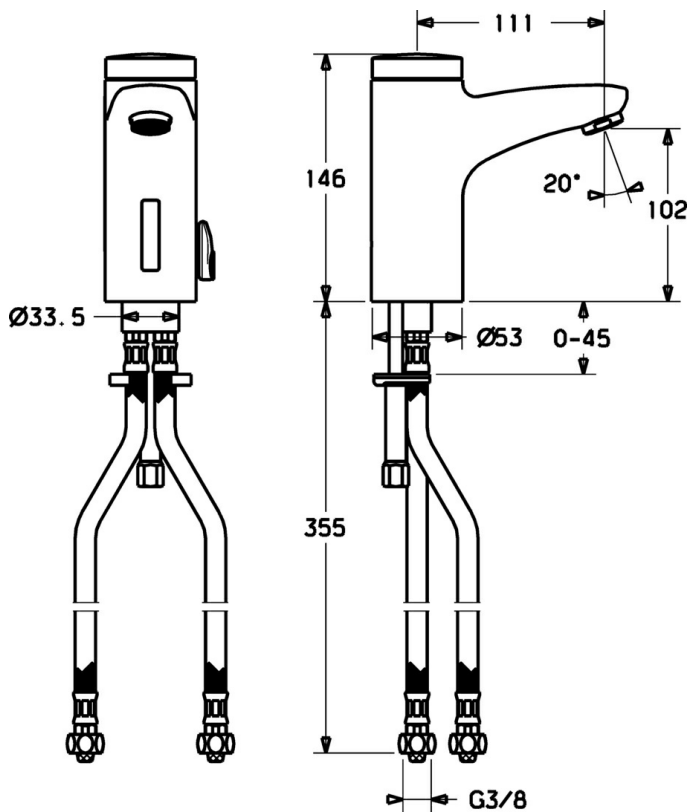

EAN: 4015474203761
static.hansa.com/50772220

- Umývadlo
- Bezdotyková, Batériová prevádzka
- Stojanková
- Chróm
- CASCADE® - aerátor
- Prednastaviteľná teplota vody
- Filter, filtre na nečistoty, Zmiešavací ventil pre ručné nastavenie teploty vody, Spätný ventil (-y)
- Indikátor nízkej kapacity napájajúcej batérie, Infračervený snímač, Solenoidový /elektromagnetický/ ventil riadený impulzom
- Flexibilné pripojovacie hadičky
- Telo batérie z mosadze DZR, Možnosť ďalšieho nastavenia softvéru pomocou tlačidla
- Bez odtokovej garnitúry, Bez otvoru na tiahlo

Technické údaje

Technické vlastnosti

Dodávka teplej vody	max. +70°C
Pracovný tlak	0.5-10 bar
Spojovacia veľkosť	G3/8
Spätná klapka (STN EN 1717)	EB
Materiál	Mosadz

Elektronické vlastnosti

Batéria	Lithium DL223 6 V
---------	--------------------------

Predpisy

Norma EN	EN 15091
----------	-----------------

Náhradné diely

SP50792220

Název	Kód
1	59912439
1.2 Skrutka	59912450
1.5 Držiak	59912442
1.6 Monočlánok lítiový, DL223A /CR-P2	59912443
2.2 Elektromagnetický ventil	59912240
2.3 Spätný ventil	59911674
3.1 Krytka Ukončené	59912445
3.3 Sleeving	59911678
3.7 Upevňovací set	59911680
4 Flexibilná hadička, G3/8x10 (2008-)	59912447
4.1 Čistiaci filter	59911684
5 Prepínač/Regulátor	59912788
5.2 Krytka Ukončené	59911689
6 Aerátor, M24x1 Z	59906826
6.1 Aerátor, M22/24, Z	59906830
8 Vypúšťací ventil umývadla	59911441
8.1 Ovládacie tiahlo	59912449
8.2 Spojovací diel tiahla	59904624