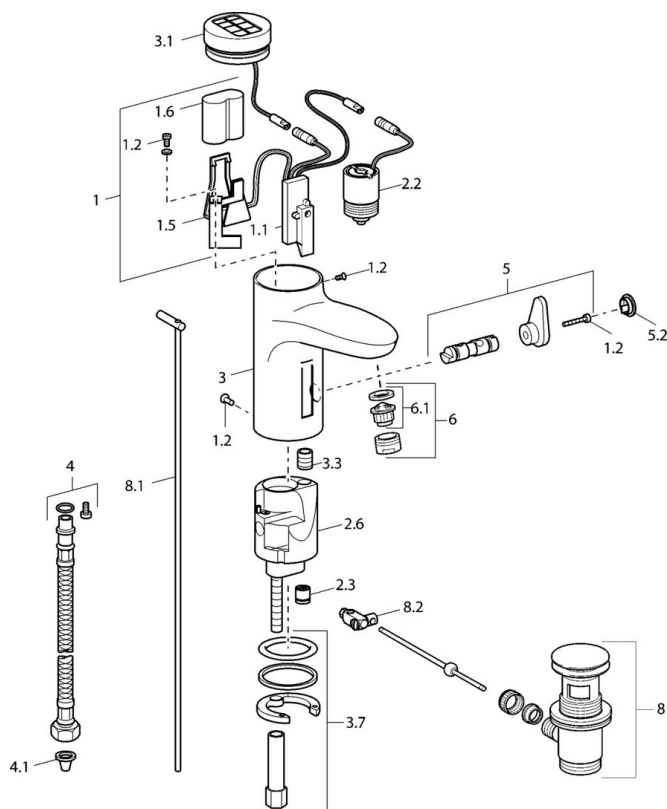

EAN: 4015474203761
static.hansa.com/50772220

- Umývadlo
- Bezdotyková, Batériová prevádzka
- Stojanková
- Chróm
- CASCADE® - aerátor
- Prednastaviteľná teplota vody
- Filter, filtre na nečistoty, Zmiešavací ventil pre ručné nastavenie teploty vody, Spätný ventil (-y)
- Indikátor nízkej kapacity napájajúcej batérie, Infračervený snímač, Solenoidový /elektromagnetický/ ventil riadený impulzom
- Flexibilné pripojovacie hadičky
- Telo batérie z mosadze DZR, Možnosť ďalšieho nastavenia softvéru pomocou tlačidla
- Bez odtokovej garnitúry, Bez otvoru na tiahlo

Technické údaje

Technické vlastnosti

Dodávka teplej vody	max. +70°C
Pracovný tlak	0.5-10 bar
Spojovacia veľkosť	G3/8
Spätná klapka (STN EN 1717)	EB
Materiál	Mosadz

Elektronické vlastnosti

Batéria	Lithium DL223 6 V
---------	--------------------------

Predpisy

Norma EN	EN 15091
----------	-----------------

Náhradné diely

SP50792220

Název	Kód
1	59912439
1.2 Skrutka	59912450
1.5 Držiak	59912442
1.6 Monočlánok lítiový, DL223A /CR-P2	59912443
2.2 Elektromagnetický ventil	59912240
2.3 Spätný ventil	59911674
3.1 Krytka Ukončené	59912445
3.3 Sleeving	59911678
3.7 Upevňovací set	59911680
4 Flexibilná hadička, G3/8x10 (2008-)	59912447
4.1 Čistiaci filter	59911684
5 Prepínač/Regulátor	59912788
5.2 Krytka Ukončené	59911689
6 Aerátor, M24x1 Z	59906826
6.1 Aerátor, M22/24, Z	59906830
8 Vypúšťací ventil umývadla	59911441
8.1 Ovládacie tiahlo	59912449
8.2 Spojovací diel tiahla	59904624