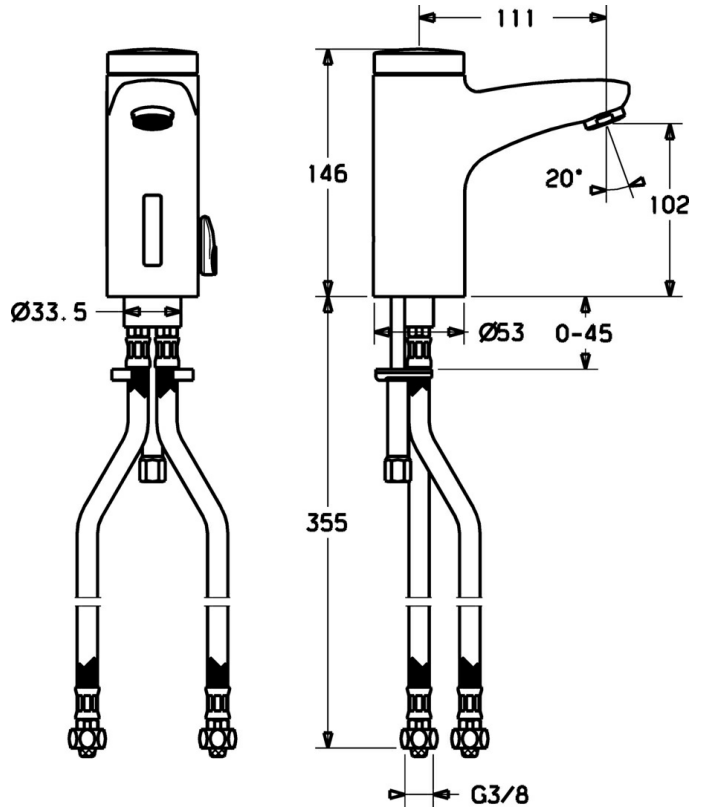

EAN: 4015474203761
static.hansa.com/50772220

- Wastafel
- Elektronisch, Batterij gestuurd
- Wastafelmontage
- Chrom
- CASCADE® mousseur
- Temperatuur vast instelbaar
- Vuilfilter(s), Binnendeel voor temperatuur instelling, Terugslagklep
- Indicatie voor (bijna) lege batterij, Infrarood sensor, Magneetventiel
- Flexibele aansluitlang(en)
- Kraanhuis gemaakt van DZR messing, Software instellingen zijn aan te passen (met drukknoppen)
- Zonder afvoergarnituur, Zonder trekstangopening

Technische gegevens

Technische eigenschappen

Warmwatertoevoer	max. +70° C
Werkdruk	0.5-10 bar
Aansluitmaat	G3/8
Terugstroom beveiliging (EN1717)	EB
Materiaal	brass

Eigenschappen elektronica

Batterij	Lithium DL223 6 V
----------	--------------------------

Voorschriften

EN-norm	EN 15091
---------	-----------------

Reserveonderdelen

SP50792220

	Naam	Code
1		59912439
1.2	Schroef	59912450
1.5	Houder	59912442
1.6	Lithium batterij, DL223A /CR-P2	59912443
2.2	Magneetventiel	59912240
2.3	Terugslagklep	59911674
3.1	Kap Chroom Stopgezet	59912445
3.3	Sleeving	59911678
3.7	Bevestigingsset	59911680
4	Flexibele aansluitingen, G3/8x10 (2008-)	59912447
4.1	Vuilfilter	59911684
5	Omsteller/binnenwerk	59912788
5.2	Kap Stopgezet	59911689
6	Mousseur, M24x1 Z Chroom	59906826
6.1	Mousseur, M22/24, Z	59906830
8	Wastegarnituur Chroom	59911441
8.1	Trekstang Chroom	59912449
8.2	Gewrichtstuk	59904624