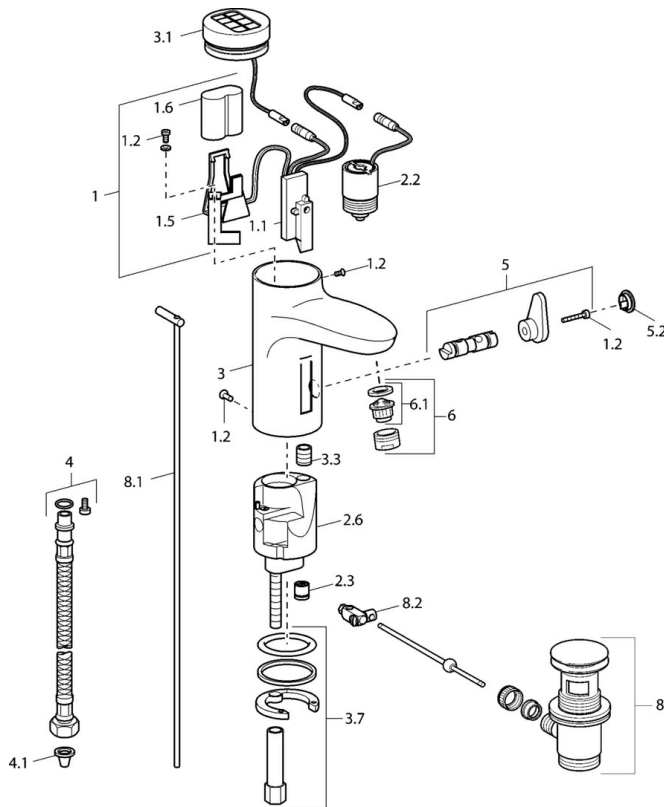

EAN: 4015474203761
static.hansa.com/50772220

- Wastafel
- Elektronisch, Batterij gestuurd
- Wastafelmontage
- Chrom
- CASCADE® mousseur
- Temperatuur vast instelbaar
- Vuilfilter(s), Binnendeel voor temperatuur instelling, Terugslagklep
- Indicatie voor (bijna) lege batterij, Infrarood sensor, Magneetventiel
- Flexibele aansluitlang(en)
- Kraanhuis gemaakt van DZR messing, Software instellingen zijn aan te passen (met drukknoppen)
- Zonder afvoergarnituur, Zonder trekstangopening

Technische gegevens

Technische eigenschappen

Warmwatertoevoer	max. +70° C
Werkdruk	0.5-10 bar
Aansluitmaat	G3/8
Terugstroom beveiliging (EN1717)	EB
Materiaal	brass

Eigenschappen elektronica

Batterij	Lithium DL223 6 V
----------	--------------------------

Voorschriften

EN-norm	EN 15091
---------	-----------------

Reserveonderdelen

SP50792220

	Naam	Code
1		59912439
1.2	Schroef	59912450
1.5	Houder	59912442
1.6	Lithium batterij, DL223A /CR-P2	59912443
2.2	Magneetventiel	59912240
2.3	Terugslagklep	59911674
3.1	Kap Chroom Stopgezet	59912445
3.3	Sleeving	59911678
3.7	Bevestigingsset	59911680
4	Flexibele aansluitingen, G3/8x10 (2008-)	59912447
4.1	Vuilfilter	59911684
5	Omsteller/binnenwerk	59912788
5.2	Kap Stopgezet	59911689
6	Mousseur, M24x1 Z Chroom	59906826
6.1	Mousseur, M22/24, Z	59906830
8	Wastegarnituur Chroom	59911441
8.1	Trekstang Chroom	59912449
8.2	Gewrichtstuk	59904624