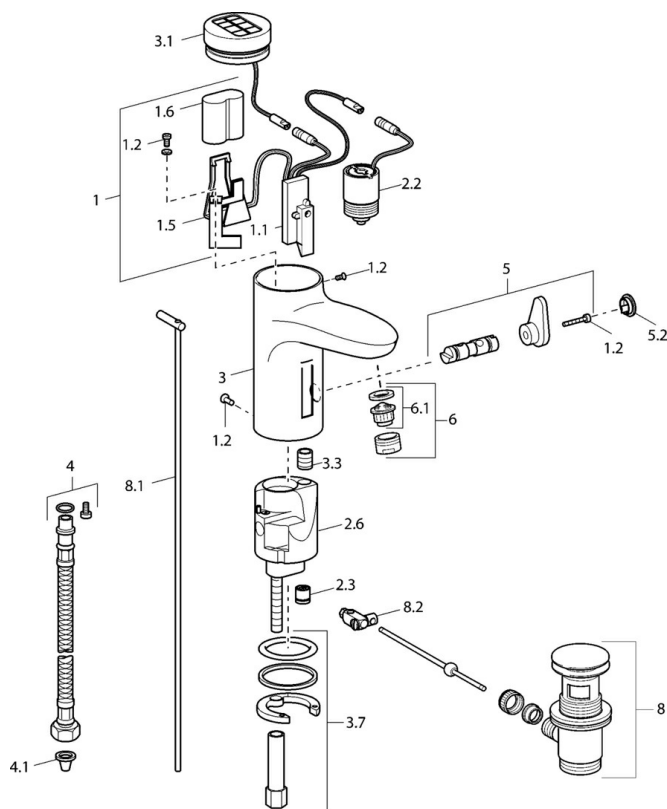

EAN: 4015474203761
static.hansa.com/50772220

- Lavabo
- Senza contatto, Alimentazione a batteria
- Montaggio d'appoggio
- Cromo
- Rompigetto Standard
- Impostazione temperatura bloccabile
- Filtro/i anti-impurità, Valvola di miscelazione manuale, Valvola/e di non ritorno
- Indicazione batteria scarica, Sensore a infrarossi, Valvola elettromagnetica
- Collegamento con flessibili
- Ottone DZR, impostazioni del software regolabili
- Senza piletta di scarico, Senza foro per saltarello

Dati tecnici

Caratteristiche tecniche

Fornitura di acqua calda	max. +70° C
Pressione di esercizio	0.5-10 bar
Misura della connessione	G3/8
Backflow prevention (EN1717)	EB
Materiale	Ottone

Caratteristiche elettroniche

Batteria	Lithium DL223 6 V
----------	--------------------------

Norme

Standard EN	EN 15091
-------------	-----------------

Parti di ricambio

SP50792220

	Nome	Codice
1		59912439
1.2	Screw	59912450
1.5	Titolare	59912442
1.6	Batteria al litio, DL223A / CR-P2	59912443
2.2	Valvola Magnetica	59912240
2.3	Valvola antiriflusso	59911674
3.1	Cappuccio Cromo Fuori produzione	59912445
3.3	Sleeving	59911678
3.7	Set di fissaggio	59911680
4	Cannette flessibili, G3/8x10 (2008-)	59912447
4.1	Filtro per impurità	59911684
5	Deviatore/Caruccia	59912788
5.2	Cappuccio Fuori produzione	59911689
6	Aeratore, M24x1 Z Cromo	59906826
6.1	Aeratore, M22/24, Z	59906830
8	Scarico a saltarello Cromo	59911441
8.1	Asta saltarello Cromo	59912449
8.2	Snodo	59904624