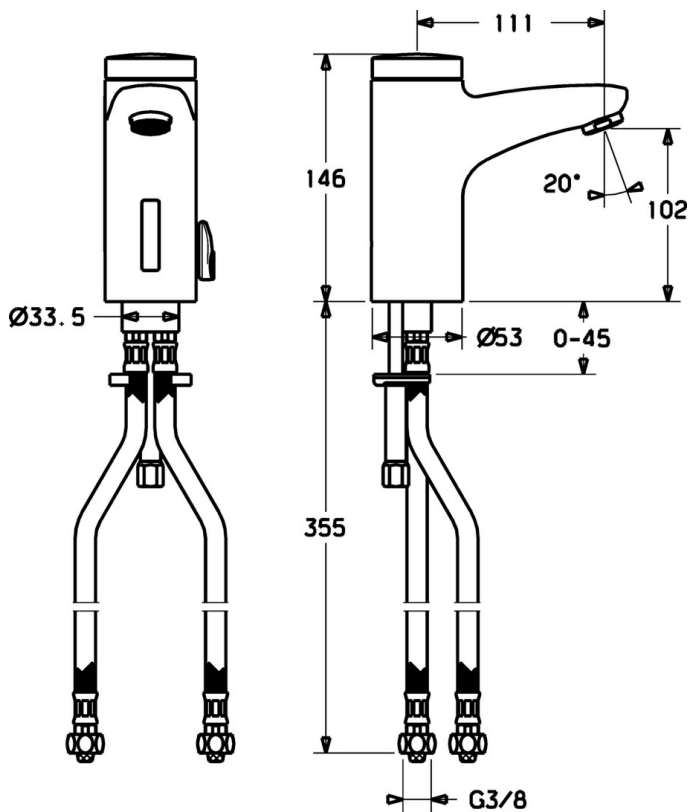

EAN: 4015474203761
static.hansa.com/50772220

- Lavabo
- Senza contatto, Alimentazione a batteria
- Montaggio d'appoggio
- Cromo
- Rompigetto Standard
- Impostazione temperatura bloccabile
- Filtro/i anti-impurità, Valvola di miscelazione manuale, Valvola/e di non ritorno
- Indicazione batteria scarica, Sensore a infrarossi, Valvola elettromagnetica
- Collegamento con flessibili
- Ottone DZR, impostazioni del software regolabili
- Senza piletta di scarico, Senza foro per saltarello

Dati tecnici

Caratteristiche tecniche

Fornitura di acqua calda	max. +70° C
Pressione di esercizio	0.5-10 bar
Misura della connessione	G3/8
Backflow prevention (EN1717)	EB
Materiale	Ottone

Caratteristiche elettroniche

Batteria	Lithium DL223 6 V
----------	--------------------------

Norme

Standard EN	EN 15091
-------------	-----------------

Parti di ricambio

SP50792220

	Nome	Codice
1		59912439
1.2	Screw	59912450
1.5	Titolare	59912442
1.6	Batteria al litio, DL223A / CR-P2	59912443
2.2	Valvola Magnetica	59912240
2.3	Valvola antiriflusso	59911674
3.1	Cappuccio Cromo Fuori produzione	59912445
3.3	Sleeving	59911678
3.7	Set di fissaggio	59911680
4	Cannette flessibili, G3/8x10 (2008-)	59912447
4.1	Filtro per impurità	59911684
5	Deviatore/Caruccia	59912788
5.2	Cappuccio Fuori produzione	59911689
6	Aeratore, M24x1 Z Cromo	59906826
6.1	Aeratore, M22/24, Z	59906830
8	Scarico a saltarello Cromo	59911441
8.1	Asta saltarello Cromo	59912449
8.2	Snodo	59904624