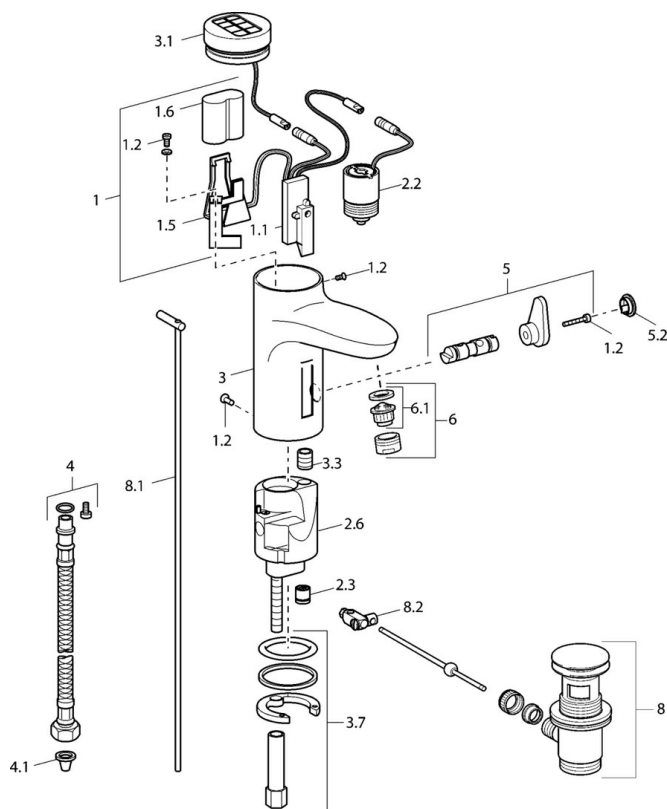

EAN: 4015474203761
static.hansa.com/50772220

- Umyvadlo
- Bezdotyková, Bateriový provoz
- Stojánková
- Chrom
- CASCADE® aerátor
- Přednastavitelná teplota vody
- Filtr(y) na nečistoty, Směšovací ventil pro ruční nastavení teploty, Zpětný ventil (-y)
- Indikace nízké kapacity napájecí baterie, Infračervený snímač, Elektromagnetický ventil řízený impulsem
- Flexibilní připojovací hadice
- Tělo baterie z mosazi DZR, Možnost dalšího nastavení softwaru pomocí tlačítka
- Bez odpadní soupravy, Bez otvoru na táhlo

Technické údaje

Technické vlastnosti

Zdroj teplé vody	max. +70°C
Pracovní tlak	0.5-10 bar
Velikost přípojky	G3/8
Zabezpečení proti zpětnému toku (ČSN EN 1717)	EB
Materiál	Mosaz

Elektronické vlastnosti

Baterie	Lithium DL223 6 V
---------	--------------------------

Předpisy

Norma EN	EN 15091
----------	-----------------

Náhradní díly

SP50792220

	Název	Kód
1	Elektronika	59912439
1.2	Šroub	59912450
1.5	Držák	59912442
1.6	Lithiový monočlánek, DL223A /CR-P2	59912443
2.2	Elektromagnetický ventil	59912240
2.3	Zpětný ventil	59911674
3.1	Kryt Ukončeno	59912445
3.3	Sleeving	59911678
3.7	Upevňovací set	59911680
4	Flexibilní hadička, G3/8x10 (2008-)	59912447
4.1	Čistící filtr	59911684
5	Přepínač/Kartuše	59912788
5.2	Krytka Ukončeno	59911689
6	Aerator, M24x1 Z	59906826
6.1	Aerator, M22/24, Z	59906830
8	Vypouštěcí ventil	59911441
8.1	Ovládací táhlo vypouštěcího ventilu	59912449
8.2	Spojovací díl táhel	59904624