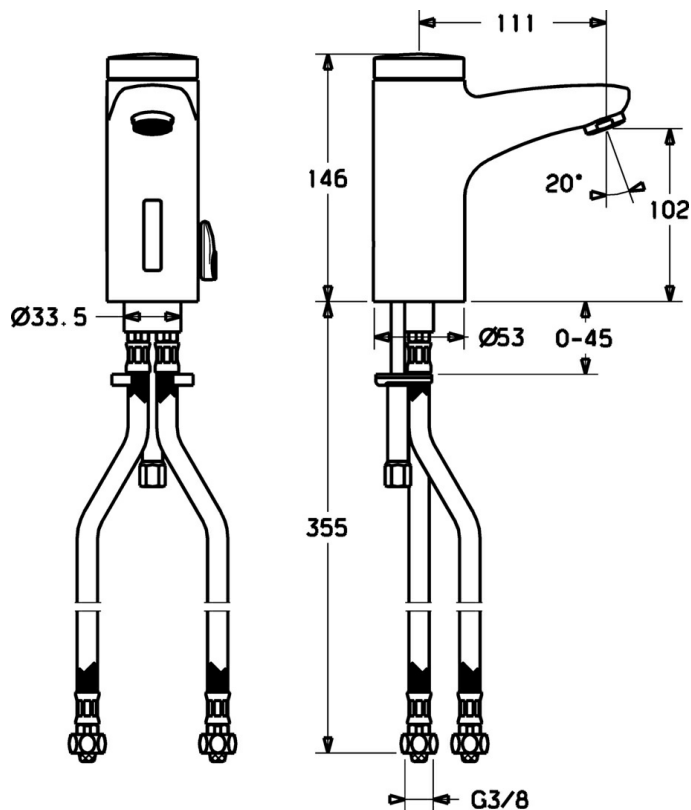

EAN: 4015474203761
static.hansa.com/50772220

- Umyvadlo
- Bezdotyková, Bateriový provoz
- Stojánková
- Chrom
- CASCADE® aerátor
- Přednastavitelná teplota vody
- Filtr(y) na nečistoty, Směšovací ventil pro ruční nastavení teploty, Zpětný ventil (-y)
- Indikace nízké kapacity napájecí baterie, Infračervený snímač, Elektromagnetický ventil řízený impulsem
- Flexibilní připojovací hadice
- Tělo baterie z mosazi DZR, Možnost dalšího nastavení softwaru pomocí tlačítka
- Bez odpadní soupravy, Bez otvoru na táhlo

Technické údaje

Technické vlastnosti

Zdroj teplé vody	max. +70°C
Pracovní tlak	0.5-10 bar
Velikost přípojky	G3/8
Zabezpečení proti zpětnému toku (ČSN EN 1717)	EB
Materiál	Mosaz

Elektronické vlastnosti

Baterie	Lithium DL223 6 V
---------	--------------------------

Předpisy

Norma EN	EN 15091
----------	-----------------

Náhradní díly

SP50792220

	Název	Kód
1	Elektronika	59912439
1.2	Šroub	59912450
1.5	Držák	59912442
1.6	Lithiový monočlánek, DL223A /CR-P2	59912443
2.2	Elektromagnetický ventil	59912240
2.3	Zpětný ventil	59911674
3.1	Kryt Ukončeno	59912445
3.3	Sleeving	59911678
3.7	Upevňovací set	59911680
4	Flexibilní hadička, G3/8x10 (2008-)	59912447
4.1	Čistící filtr	59911684
5	Přepínač/Kartuše	59912788
5.2	Krytka Ukončeno	59911689
6	Aerator, M24x1 Z	59906826
6.1	Aerator, M22/24, Z	59906830
8	Vypouštěcí ventil	59911441
8.1	Ovládací táhlo vypouštěcího ventilu	59912449
8.2	Spojovací díl táhel	59904624