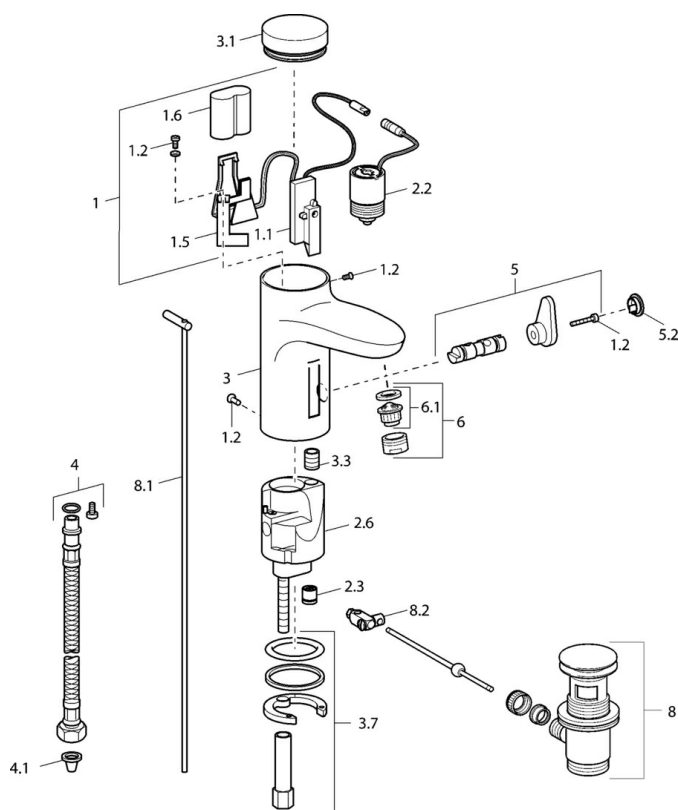

EAN: 4015474084254
static.hansa.com/50772210

- Umývadlo
- Bezdotyková, Batériová prevádzka
- Stojanková
- Chróm
- Pevné výtokové rameno
- CASCADE® - aerátor
- Prednastaviteľná teplota vody
- Filter, filtre na nečistoty, Zmiešavací ventil pre ručné nastavenie teploty vody, Spätný ventil (-y)
- Indikátor nízkej kapacity napájacej batérie, Infračervený snímač, Solenoidový / elektromagnetický / ventil riadený impulzom
- Flexibilné pripojovacie hadičky
- Telo batérie z mosadze DZR, Možnosť ďalšieho nastavenia softvéru pomocou tlačidla
- Bez odtokovej garnitúry, Bez otvoru na ťažlo

Technické údaje

Technické vlastnosti

Dodávka teplej vody	max. +70°C
Pracovný tlak	0.5-10 bar
Spojovacia veľkosť	G3/8
Dĺžka / Výška	111 mm
Spätná klapka (STN EN 1717)	EB
Materiál	Mosadz

Elektronické vlastnosti

Batéria	Lithium DL223 6 V
---------	--------------------------

Predpisy

Norma EN	EN 15091
----------	-----------------

Náhradné diely

SP50792210

	Názov	Kód
1	Elektronika balíček	59912437
1.2	Skrutka	59912450
1.5	Držiak	59912442
1.6	Monočlánok lítiový, DL223A / CR-P2	59912443
2.2	Elektromagnetický ventil	59912240
2.3	Spätný ventil	59911674
3.1	Krytka Ukončené	59912444
3.3	Sleeving	59911678
3.7	Upevňovací set	59911680
4	Flexibilná hadička, G3/8x10 (2008-)	59912447
5	Prepínač/Regulátor	59912788
5.2	Krytka Ukončené	59911689
6	Aerator, M24x1 Z	59906826
6.1	Aerator, M22/24, Z	59906830
8	Vypúšťací ventil umývadla	59911441
8.1	Ovládacie tiahlo	59912449
8.2	Spojovací diel tiahla	59904624