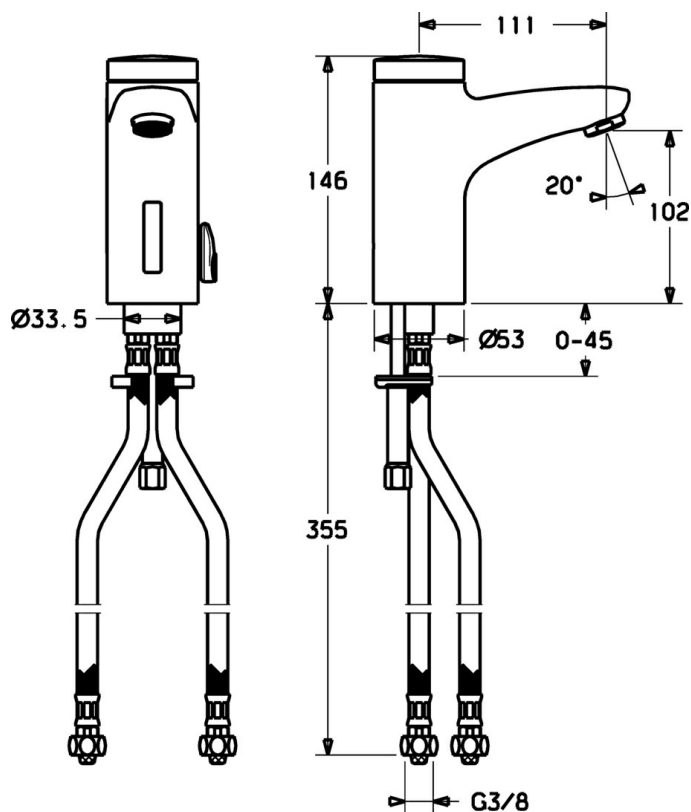

EAN: 4015474084254
static.hansa.com/50772210

- Umývadlo
- Bezdotyková, Batériová prevádzka
- Stojanková
- Chróm
- Pevné výtokové rameno
- CASCADE® - aerátor
- Prednastaviteľná teplota vody
- Filter, filtre na nečistoty, Zmiešavací ventil pre ručné nastavenie teploty vody, Spätný ventil (-y)
- Indikátor nízkej kapacity napájacej batérie, Infračervený snímač, Solenoidový / elektromagnetický / ventil riadený impulzom
- Flexibilné pripojovacie hadičky
- Telo batérie z mosadze DZR, Možnosť ďalšieho nastavenia softvéru pomocou tlačidla
- Bez odtokovej garnitúry, Bez otvoru na ťažlo

Technické údaje

Technické vlastnosti

Dodávka teplej vody	max. +70°C
Pracovný tlak	0.5-10 bar
Spojovacia veľkosť	G3/8
Dĺžka / Výška	111 mm
Spätná klapka (STN EN 1717)	EB
Materiál	Mosadz

Elektronické vlastnosti

Batéria	Lithium DL223 6 V
---------	--------------------------

Predpisy

Norma EN	EN 15091
----------	-----------------

Náhradné diely

SP50792210

	Názov	Kód
1	Elektronika balíček	59912437
1.2	Skrutka	59912450
1.5	Držiak	59912442
1.6	Monočlánok lítiový, DL223A / CR-P2	59912443
2.2	Elektromagnetický ventil	59912240
2.3	Spätný ventil	59911674
3.1	Krytka Ukončené	59912444
3.3	Sleeving	59911678
3.7	Upevňovací set	59911680
4	Flexibilná hadička, G3/8x10 (2008-)	59912447
5	Prepínač/Regulátor	59912788
5.2	Krytka Ukončené	59911689
6	Aerator, M24x1 Z	59906826
6.1	Aerator, M22/24, Z	59906830
8	Vypúšťací ventil umývadla	59911441
8.1	Ovládacie tiahlo	59912449
8.2	Spojovací diel tiahla	59904624