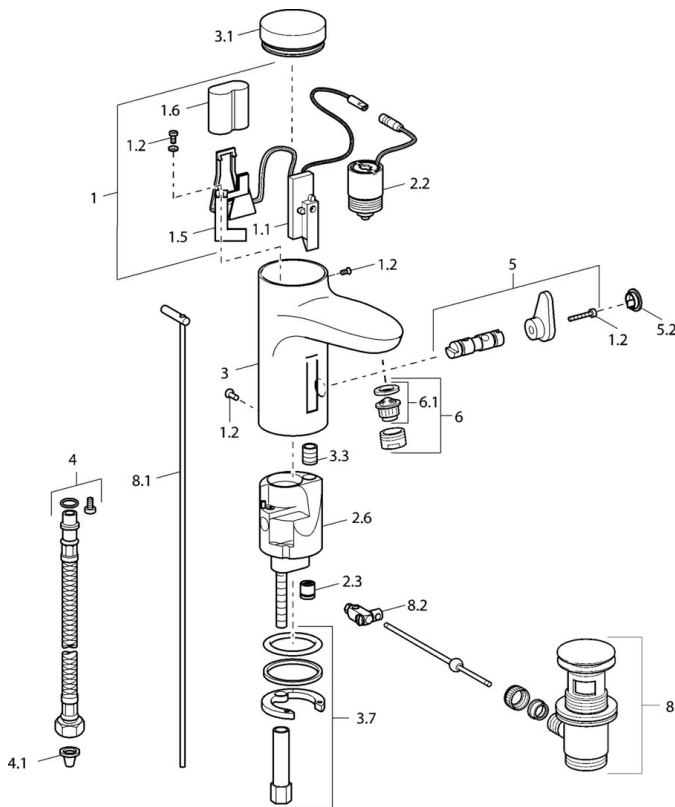

EAN: 4015474084254
static.hansa.com/50772210

- Wastafel
- Elektronisch, Batterij gestuurd
- Wastafelmontage
- Chroom
- Vaste uitloop
- CASCADE® mousseur
- Temperatuur vast instelbaar
- Vuilfilter(s), Binnendeel voor temperatuur instelling, Terugslagklep
- Indicatie voor (bijna) lege batterij, Infrarood sensor, Magneetventiel
- Flexibele aansluitslang(en)
- Kraanhuis gemaakt van DZR messing, Software instellingen zijn aan te passen (met drukknoppen)
- Zonder afvoergarnituur, Zonder trekstangopening

Technische gegevens

Technische eigenschappen

Warmwatertoevoer	max. +70°C
Werkdruk	0.5-10 bar
Aansluitmaat	G3/8
Lengte / Hoogte	111 mm
Terugstroom beveiliging (EN1717)	EB
Materiaal	brass

Eigenschappen elektronica

Batterij	Lithium DL223 6 V
----------	--------------------------

Voorschriften

EN-norm	EN 15091
---------	-----------------

Reserveonderdelen

SP50792210

	Naam	Code
1	Elektronica pakket	59912437
1.2	Schroef	59912450
1.5	Houder	59912442
1.6	Lithium batterij, DL223A /CR-P2	59912443
2.2	Magneetventiel	59912240
2.3	Terugslagklep	59911674
3.1	Kap Chroom Stopgezet	59912444
3.3	Sleeving	59911678
3.7	Bevestigingsset	59911680
4	Flexibele aansluitingen, G3/8x10 (2008-)	59912447
5	Omsteller/binnenwerk	59912788
5.2	Kap Stopgezet	59911689
6	Mousseur, M24x1 Z Chroom	59906826
6.1	Mousseur, M22/24, Z	59906830
8	Wastegarnituur Chroom	59911441
8.1	Trekstang Chroom	59912449
8.2	Gewrichtstuk	59904624