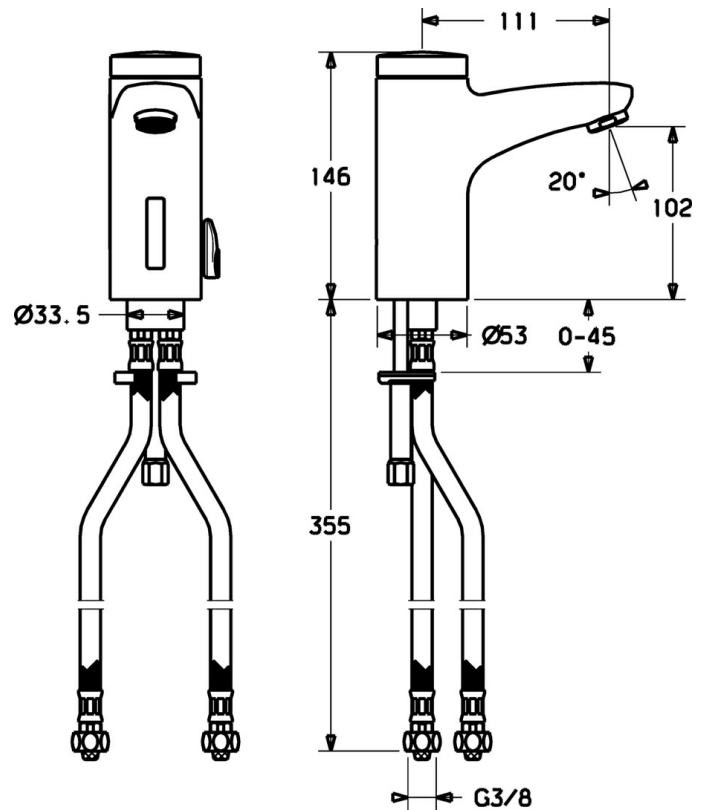

EAN: 4015474084254
static.hansa.com/50772210

- Wastafel
- Elektronisch, Batterij gestuurd
- Wastafelmontage
- Chroom
- Vaste uitloop
- CASCADE® mousseur
- Temperatuur vast instelbaar
- Vuilfilter(s), Binnendeel voor temperatuur instelling, Terugslagklep
- Indicatie voor (bijna) lege batterij, Infrarood sensor, Magneetventiel
- Flexibele aansluitslang(en)
- Kraanhuis gemaakt van DZR messing, Software instellingen zijn aan te passen (met drukknoppen)
- Zonder afvoergarnituur, Zonder trekstangopening

Technische gegevens

Technische eigenschappen

Warmwatertoevoer	max. +70°C
Werkdruk	0.5-10 bar
Aansluitmaat	G3/8
Lengte / Hoogte	111 mm
Terugstroom beveiliging (EN1717)	EB
Materiaal	brass

Eigenschappen elektronica

Batterij	Lithium DL223 6 V
----------	--------------------------

Voorschriften

EN-norm	EN 15091
---------	-----------------

Reserveonderdelen

SP50792210

	Naam	Code
1	Elektronica pakket	59912437
1.2	Schroef	59912450
1.5	Houder	59912442
1.6	Lithium batterij, DL223A /CR-P2	59912443
2.2	Magneetventiel	59912240
2.3	Terugslagklep	59911674
3.1	Kap Chroom Stopgezet	59912444
3.3	Sleeving	59911678
3.7	Bevestigingsset	59911680
4	Flexibele aansluitingen, G3/8x10 (2008-)	59912447
5	Omsteller/binnenwerk	59912788
5.2	Kap Stopgezet	59911689
6	Mousseur, M24x1 Z Chroom	59906826
6.1	Mousseur, M22/24, Z	59906830
8	Wastegarnituur Chroom	59911441
8.1	Trekstang Chroom	59912449
8.2	Gewrichtstuk	59904624