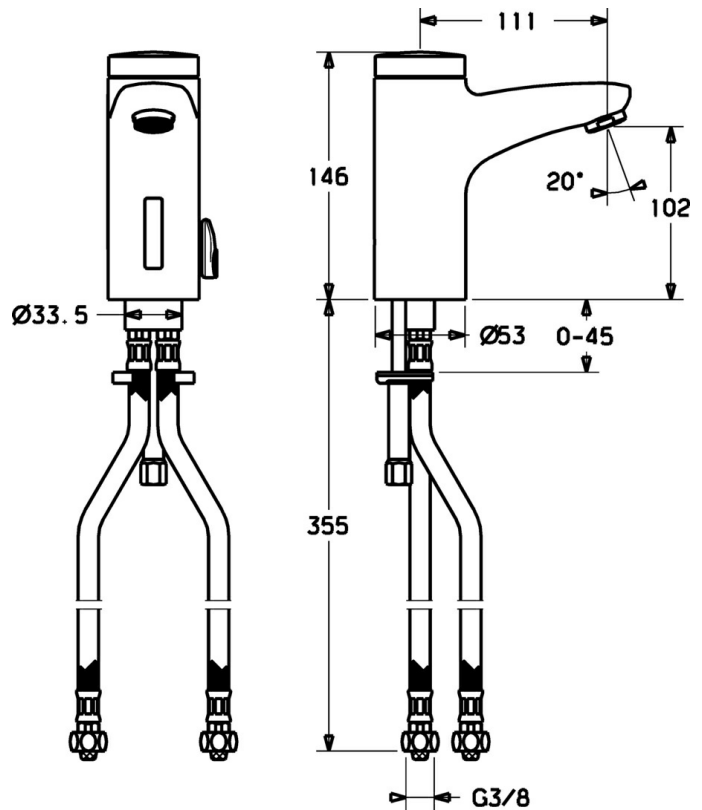

EAN: 4015474084254  
[static.hansa.com/50772210](http://static.hansa.com/50772210)

- Lavabo
- Senza contatto, Alimentazione a batteria
- Montaggio d'appoggio
- Cromo
- Bocca fissa
- Rompigetto Standard
- Impostazione temperatura bloccabile
- Filtro/i anti-impurità, Valvola di miscelazione manuale, Valvola/e di non ritorno
- Indicazione batteria scarica, Sensore a infrarossi, Valvola elettromagnetica
- Collegamento con flessibili
- Ottone DZR, impostazioni del software regolabili
- Senza piletta di scarico, Senza foro per saltarello

### Caratteristiche tecniche

Fornitura di acqua calda	<b>max. +70°C</b>
Pressione di esercizio	<b>0.5-10 bar</b>
Misura della connessione	<b>G3/8</b>
Lunghezza / altezza	<b>111 mm</b>
Backflow prevention (EN1717)	<b>EB</b>
Materiale	<b>Ottone</b>

### Caratteristiche elettroniche

Batteria	<b>Lithium DL223 6 V</b>
----------	--------------------------

### SP50792210

	Nome	Codice
1	Pacchetto di elettronica	59912437
1.2	Screw	59912450
1.5	Titolare	59912442
1.6	Batteria al litio, DL223A /CR-P2	59912443
2.2	Valvola Magnetica	59912240
2.3	Valvola antiriflusso	59911674
3.1	Cappuccio Cromo Fuori produzione	59912444
3.3	Sleeving	59911678
3.7	Set di fissaggio	59911680
4	Cannette flessibili, G3/8x10 (2008-)	59912447
5	Deviatore/Caruccia	59912788
5.2	Cappuccio Fuori produzione	59911689
6	Aeratore, M24x1 Z Cromo	59906826
6.1	Aeratore, M22/24, Z	59906830
8	Scarico a saltarello Cromo	59911441
8.1	Asta saltarello Cromo	59912449
8.2	Snodo	59904624