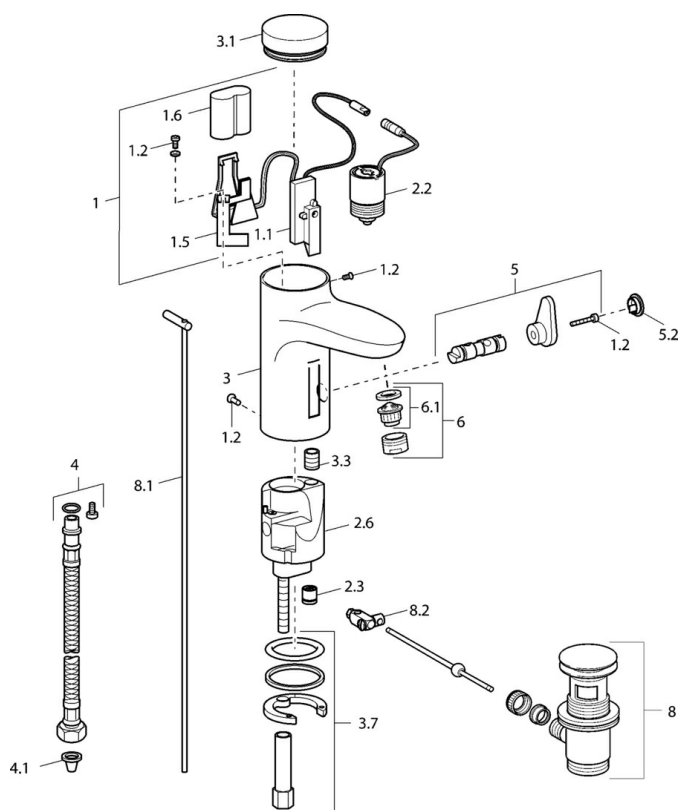

### Caratteristiche tecniche

Fornitura di acqua calda	<b>max. +70°C</b>
Pressione di esercizio	<b>0.5-10 bar</b>
Misura della connessione	<b>G3/8</b>
Lunghezza / altezza	<b>111 mm</b>
Backflow prevention (EN1717)	<b>EB</b>
Materiale	<b>Ottone</b>

### Caratteristiche elettroniche

Batteria	<b>Lithium DL223 6 V</b>
----------	--------------------------

## Parti di ricambio

### SP50792210

	Nome	Codice
1	Pacchetto di elettronica	59912437
1.2	Screw	59912450
1.5	Titolare	59912442
1.6	Batteria al litio, DL223A /CR-P2	59912443
2.2	Valvola Magnetica	59912240
2.3	Valvola antiriflusso	59911674
3.1	Cappuccio Cromo Fuori produzione	59912444
3.3	Sleeving	59911678
3.7	Set di fissaggio	59911680
4	Cannette flessibili, G3/8x10 (2008-)	59912447
5	Deviatore/Caruccia	59912788
5.2	Cappuccio Fuori produzione	59911689
6	Aeratore, M24x1 Z Cromo	59906826
6.1	Aeratore, M22/24, Z	59906830
8	Scarico a saltarello Cromo	59911441
8.1	Asta saltarello Cromo	59912449
8.2	Snodo	59904624