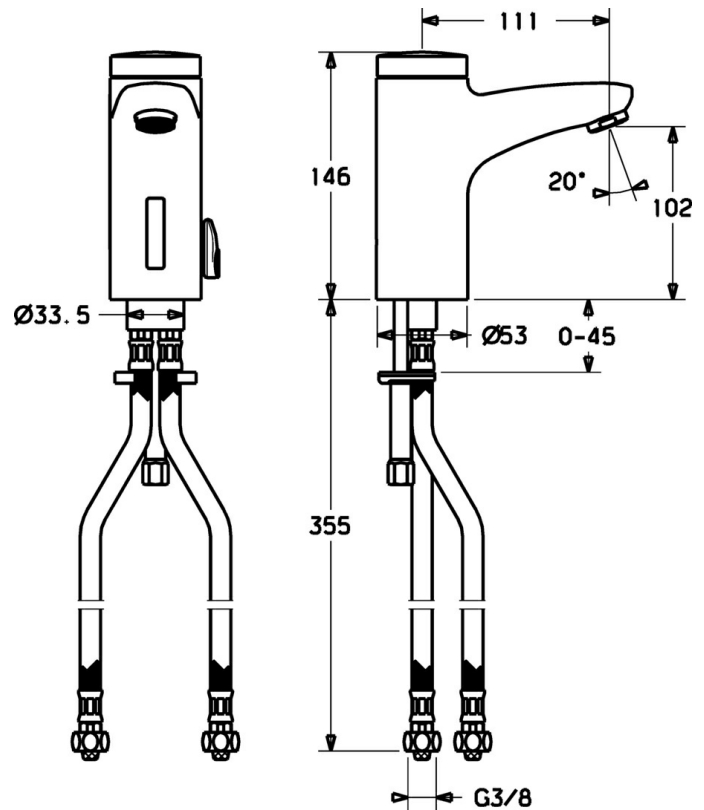

EAN: 4015474084254  
[static.hansa.com/50772210](https://static.hansa.com/50772210)

- Waschtisch
- Berührungslos, Batteriebetrieb
- Standmontage
- Chrom
- Feststehender Auslauf
- CASCADE® Strahlregler
- Temperatureinstellung fixierbar
- Schmutzfilter, Mischventil zur manuellen Temperatureinstellung, Rückflussverhinderer
- Batterie-Leer-Anzeige, Infrarotsensor, Magnetventil
- Anschluss über flexible Druckschläuche
- Armaturenkörper aus entzinkungsbeständigem Messing (DZR), Softwareeinstellungen per Tasten veränderbar
- Ohne Ablaufgarnitur, Ohne Zugstangenbohrung

### Technische Eigenschaften

Warmwasserversorgung	<b>max. +70°C</b>
Arbeitsdruck	<b>0.5-10 bar</b>
Anschlussgröße	<b>G3/8</b>
Länge / Höhe	<b>111 mm</b>
Sicherungseinrichtung (EN1717)	<b>EB</b>
Werkstoff	<b>Messing</b>

### Elektronische Eigenschaften

Batterie	<b>Lithium DL223 6 V</b>
----------	--------------------------