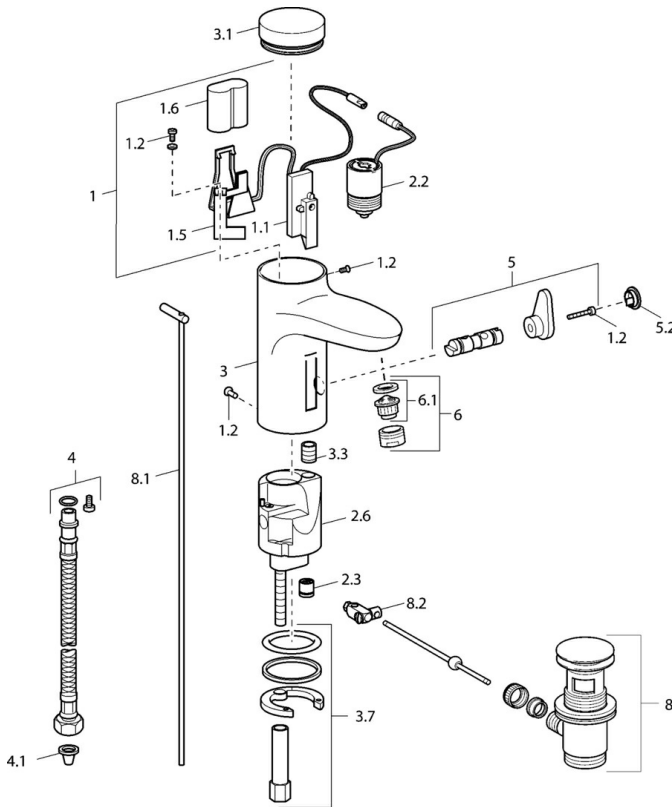

EAN: 4015474084254  
[static.hansa.com/50772210](https://static.hansa.com/50772210)

- Waschtisch
- Berührungslos, Batteriebetrieb
- Standmontage
- Chrom
- Feststehender Auslauf
- CASCADE® Strahlregler
- Temperatureinstellung fixierbar
- Schmutzfilter, Mischventil zur manuellen Temperatureinstellung, Rückflussverhinderer
- Batterie-Leer-Anzeige, Infrarotsensor, Magnetventil
- Anschluss über flexible Druckschläuche
- Armaturenkörper aus entzinkungsbeständigem Messing (DZR), Softwareeinstellungen per Tasten veränderbar
- Ohne Ablaufgarnitur, Ohne Zugstangenbohrung

### Technische Eigenschaften

Warmwasserversorgung	<b>max. +70°C</b>
Arbeitsdruck	<b>0.5-10 bar</b>
Anschlussgröße	<b>G3/8</b>
Länge / Höhe	<b>111 mm</b>
Sicherungseinrichtung (EN1717)	<b>EB</b>
Werkstoff	<b>Messing</b>

### Elektronische Eigenschaften

Batterie	<b>Lithium DL223 6 V</b>
----------	--------------------------

### SP50792210

	Name	Art.-Nr.
1	Elektronik-Paket	59912437
1.2	Schraube	59912450
1.5	Halter	59912442
1.6	Lithium Batterie, DL223A /CR-P2	59912443
2.2	Magnetventil	59912240
2.3	Rückflussverhinderer	59911674
3.1	Abdeckung Ausgelaufen	59912444
3.3	Isolierschlauch	59911678
3.7	Befestigungssatz	59911680
4	Anschlußschlauch, G3/8x10 (2008-)	59912447
5	Umsteller/Kartusche	59912788
5.2	Abdeckkappe Ausgelaufen	59911689
6	Luftsprudler, M24x1 Z	59906826
6.1	Luftsprudler, M22/24, Z	59906830
8	Ablaufgarnitur	59911441
8.1	Zugstange mit Knopf	59912449
8.2	Gelenkstück	59904624