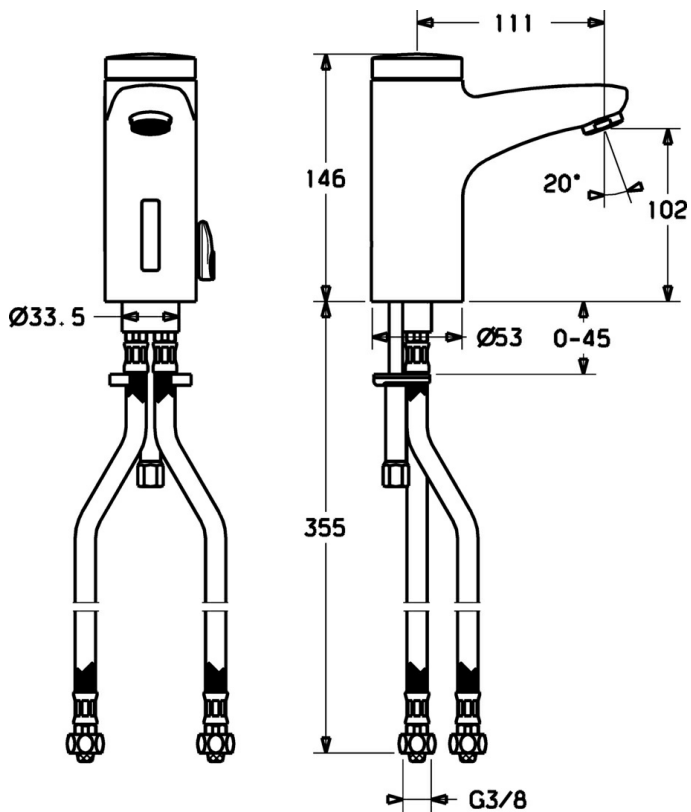

EAN: 4015474084254
static.hansa.com/50772210

- Umyvadlo
- Bezdotyková, Bateriový provoz
- Stojánková
- Chrom
- Pevné výtokové rameno
- CASCADE® aerátor
- Přednastavitelná teplota vody
- Filtr(y) na nečistoty, Směšovací ventil pro ruční nastavení teploty, Zpětný ventil (-y)
- Indikace nízké kapacity napájecí baterie, Infračervený snímač, Elektromagnetický ventil řízený impulsem
- Flexibilní připojovací hadice
- Tělo baterie z mosazi DZR, Možnost dalšího nastavení softwaru pomocí tlačítka
- Bez odpadní soupravy, Bez otvoru na táhlo

Technické údaje

Technické vlastnosti

Zdroj teplé vody	max. +70°C
Pracovní tlak	0.5-10 bar
Velikost přípojky	G3/8
Délka/výška	111 mm
Zabezpečení proti zpětnému toku (ČSN EN 1717)	EB
Materiál	Mosaz

Elektronické vlastnosti

Baterie	Lithium DL223 6 V
---------	--------------------------

Předpisy

Norma EN	EN 15091
----------	-----------------

Náhradní díly

SP50792210

	Název	Kód
1	Elektronika balíček	59912437
1.2	Šroub	59912450
1.5	Držák	59912442
1.6	Lithiový monočlánek, DL223A /CR-P2	59912443
2.2	Elektromagnetický ventil	59912240
2.3	Zpětný ventil	59911674
3.1	Kryt Ukončeno	59912444
3.3	Sleeving	59911678
3.7	Upevňovací set	59911680
4	Flexibilní hadička, G3/8x10 (2008-)	59912447
5	Přepínač/Kartuše	59912788
5.2	Krytka Ukončeno	59911689
6	Aerator, M24x1 Z	59906826
6.1	Aerator, M22/24, Z	59906830
8	Vypouštěcí ventil	59911441
8.1	Ovládací táhlo vypouštěcího ventilu	59912449
8.2	Spojovací díl táhel	59904624