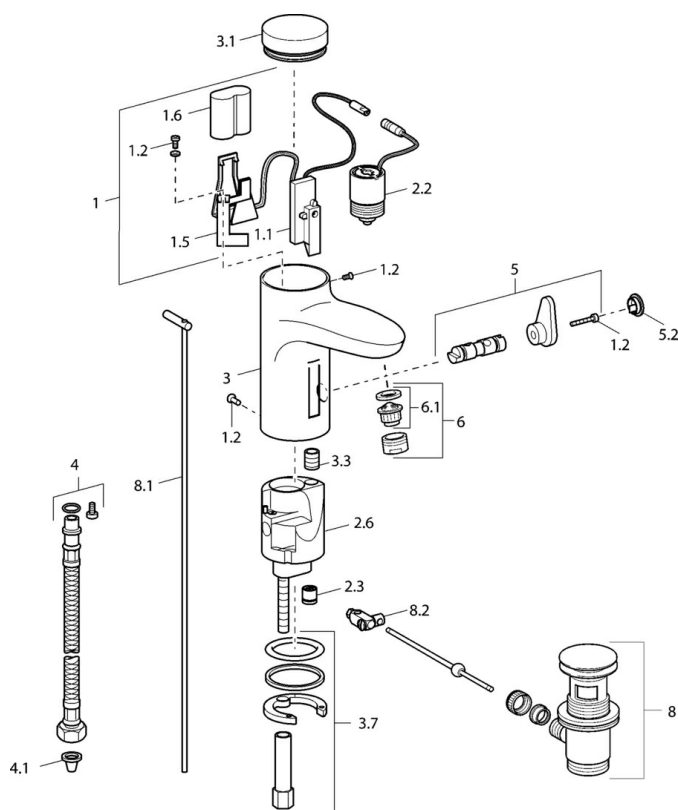

EAN: 4015474084254
static.hansa.com/50772210

- Umyvadlo
- Bezdotyková, Bateriový provoz
- Stojánková
- Chrom
- Pevné výtokové rameno
- CASCADE® aerátor
- Přednastavitelná teplota vody
- Filtr(y) na nečistoty, Směšovací ventil pro ruční nastavení teploty, Zpětný ventil (-y)
- Indikace nízké kapacity napájecí baterie, Infračervený snímač, Elektromagnetický ventil řízený impulsem
- Flexibilní připojovací hadice
- Tělo baterie z mosazi DZR, Možnost dalšího nastavení softwaru pomocí tlačítka
- Bez odpadní soupravy, Bez otvoru na táhlo

Technické údaje

Technické vlastnosti

Zdroj teplé vody	max. +70°C
Pracovní tlak	0.5-10 bar
Velikost přípojky	G3/8
Délka/výška	111 mm
Zabezpečení proti zpětnému toku (ČSN EN 1717)	EB
Materiál	Mosaz

Elektronické vlastnosti

Baterie	Lithium DL223 6 V
---------	--------------------------

Předpisy

Norma EN	EN 15091
----------	-----------------

Náhradní díly

SP50792210

	Název	Kód
1	Elektronika balíček	59912437
1.2	Šroub	59912450
1.5	Držák	59912442
1.6	Lithiový monočlánek, DL223A /CR-P2	59912443
2.2	Elektromagnetický ventil	59912240
2.3	Zpětný ventil	59911674
3.1	Kryt Ukončeno	59912444
3.3	Sleeving	59911678
3.7	Upevňovací set	59911680
4	Flexibilní hadička, G3/8x10 (2008-)	59912447
5	Přepínač/Kartuše	59912788
5.2	Krytka Ukončeno	59911689
6	Aerator, M24x1 Z	59906826
6.1	Aerator, M22/24, Z	59906830
8	Vypouštěcí ventil	59911441
8.1	Ovládací táhlo vypouštěcího ventilu	59912449
8.2	Spojovací díl táhel	59904624