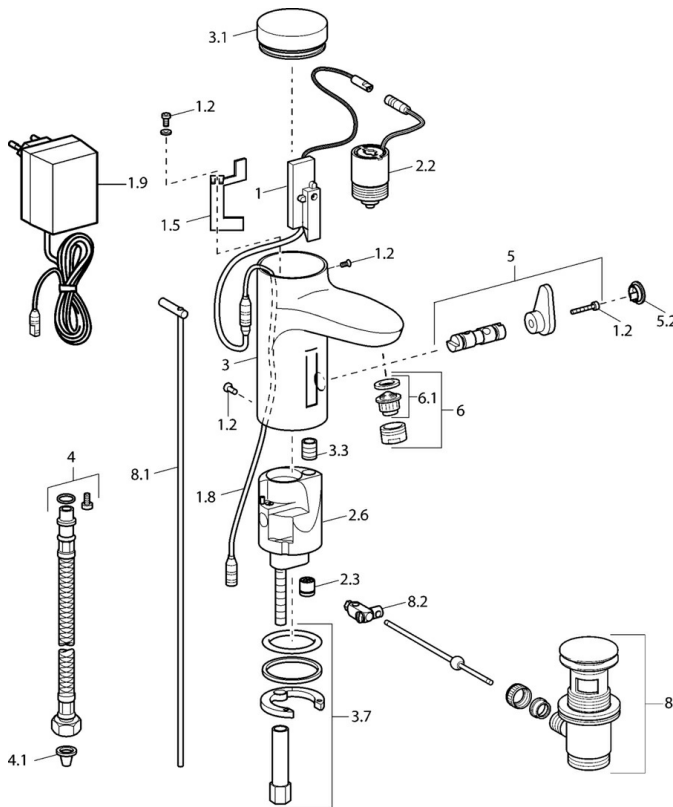

EAN: 4015474257412
static.hansa.com/50772200

- Umývadlo
- Bezdotyková, Zásuvkový transformátor
- Stojanková
- Chróm
- Filter, filtre na nečistoty, Spätný ventil (-y)
- Flexibilné pripojovacie hadičky

Technické údaje

Technické vlastnosti

Dodávka teplej vody	max. +70°C
Pracovný tlak	0.5-10 bar
Spojovacia veľkosť	G3/8
Spätná klapka (STN EN 1717)	EB
Materiál	Mosadz

Elektronické vlastnosti

Elektrické pripojenie	230 / 6 V
-----------------------	------------------

Predpisy

Norma EN	EN 15091
----------	-----------------

Náhradné diely

SP50792200

	Názov	Kód
1		59912436
1.2	Skrutka	59912450
1.5	Držiak	59912442
1.8	Pripojovací kábel	59910770
1.9	Elektronický box, 230/6 V DC	59911671
2.2	Elektromagnetický ventil	59912240
2.3	Spätný ventil	59911674
3.1	Krytka Ukončené	59912444
3.3	Sleeving	59911678
3.7	Upevňovací set	59911680
4	Flexibilná hadička, G3/8x10 (2008-)	59912447
4.1	Čistiaci filter	59911684
5	Prepínač/Regulátor	59912788
5.2	Krytka Ukončené	59911689
6	Aerator, M24x1 Z	59906826
6.1	Aerator, M22/24, Z	59906830
8	Vypúšťací ventil umývadla	59911441
8.1	Ovládacie tiahlo	59912449
8.2	Spojovací diel tiahla	59904624
N.I.	Pripojovací kábel, L=1500	59910648