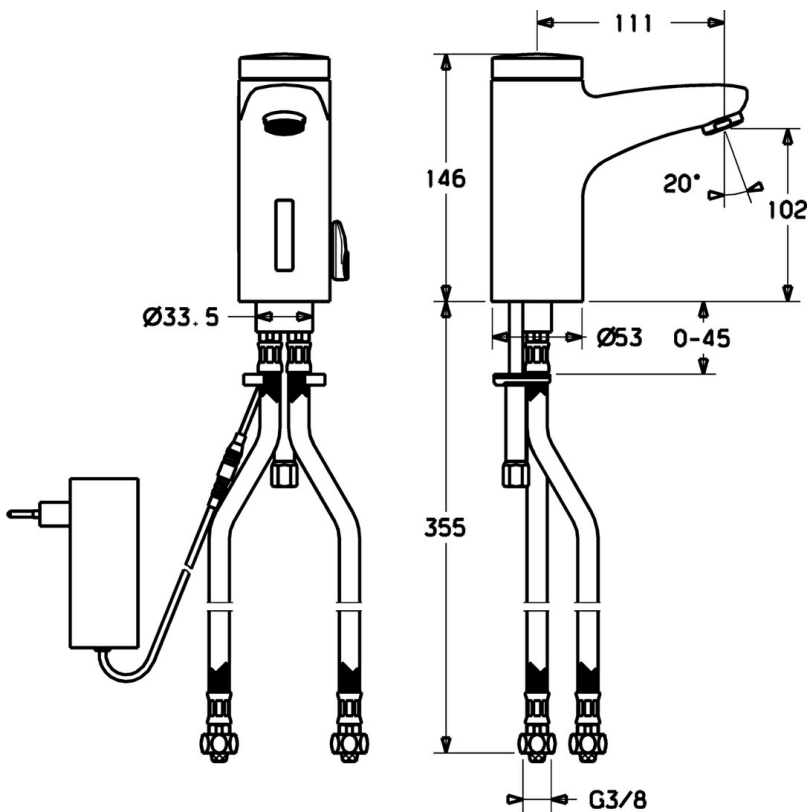

EAN: 4015474257412
static.hansa.com/50772200

- Umývadlo
- Bezdotyková, Zásuvkový transformátor
- Stojanková
- Chróm
- Filter, filtre na nečistoty, Spätný ventil (-y)
- Flexibilné pripojovacie hadičky

Technické údaje

Technické vlastnosti

Dodávka teplej vody	max. +70°C
Pracovný tlak	0.5-10 bar
Spojovacia veľkosť	G3/8
Spätná klapka (STN EN 1717)	EB
Materiál	Mosadz

Elektronické vlastnosti

Elektrické pripojenie	230 / 6 V
-----------------------	------------------

Predpisy

Norma EN	EN 15091
----------	-----------------

Náhradné diely

SP50792200

	Názov	Kód
1		59912436
1.2	Skrutka	59912450
1.5	Držiak	59912442
1.8	Pripojovací kábel	59910770
1.9	Elektronický box, 230/6 V DC	59911671
2.2	Elektromagnetický ventil	59912240
2.3	Spätný ventil	59911674
3.1	Krytka Ukončené	59912444
3.3	Sleeving	59911678
3.7	Upevňovací set	59911680
4	Flexibilná hadička, G3/8x10 (2008-)	59912447
4.1	Čistiaci filter	59911684
5	Prepínač/Regulátor	59912788
5.2	Krytka Ukončené	59911689
6	Aerator, M24x1 Z	59906826
6.1	Aerator, M22/24, Z	59906830
8	Vypúšťací ventil umývadla	59911441
8.1	Ovládacie tiahlo	59912449
8.2	Spojovací diel tiahla	59904624
N.I.	Pripojovací kábel, L=1500	59910648