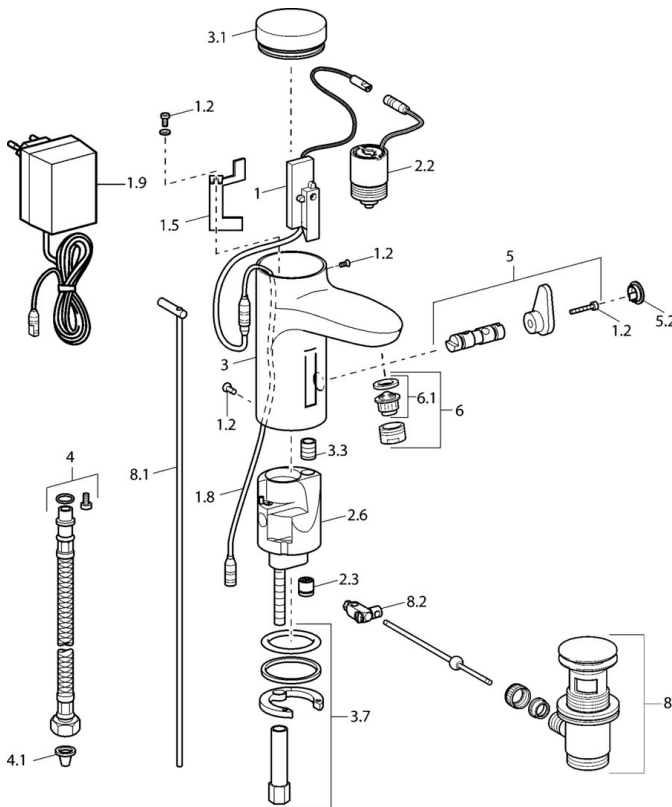

EAN: 4015474257412
static.hansa.com/50772200

- Wastafel
- Elektronisch, Opbouwvoeding met stekker
- Wastafelmontage
- Chroom
- Vuilfilter(s), Terugslagklep
- Flexibele aansluitlang(en)

Technische gegevens

Technische eigenschappen

Warmwatertoevoer	max. +70° C
Werkdruk	0.5-10 bar
Aansluitmaat	G3/8
Terugstroom beveiliging (EN1717)	EB
Materiaal	brass

Eigenschappen elektronica

Elektrische aansluiting	230 / 6 V
-------------------------	------------------

Voorschriften

EN-norm	EN 15091
---------	-----------------

Reserveonderdelen

SP50792200

	Naam	Code
1		59912436
1.2	Schroef	59912450
1.5	Houder	59912442
1.8	Aansluitkabel	59910770
1.9	Electrische doos, 230/6 V DC	59911671
2.2	Magneetventiel	59912240
2.3	Terugslagklep	59911674
3.1	Kap Chroom Stopgezet	59912444
3.3	Sleeving	59911678
3.7	Bevestigingsset	59911680
4	Flexibele aansluitingen, G3/8x10 (2008-)	59912447
4.1	Vuilfilter	59911684
5	Omsteller/binnenwerk	59912788
5.2	Kap Stopgezet	59911689
6	Mousseur, M24x1 Z Chroom	59906826
6.1	Mousseur, M22/24, Z	59906830
8	Wastegarnituur Chroom	59911441
8.1	Trekstang Chroom	59912449
8.2	Gewrichtstuk	59904624
N.I.	Aansluitkabel, L=1500	59910648