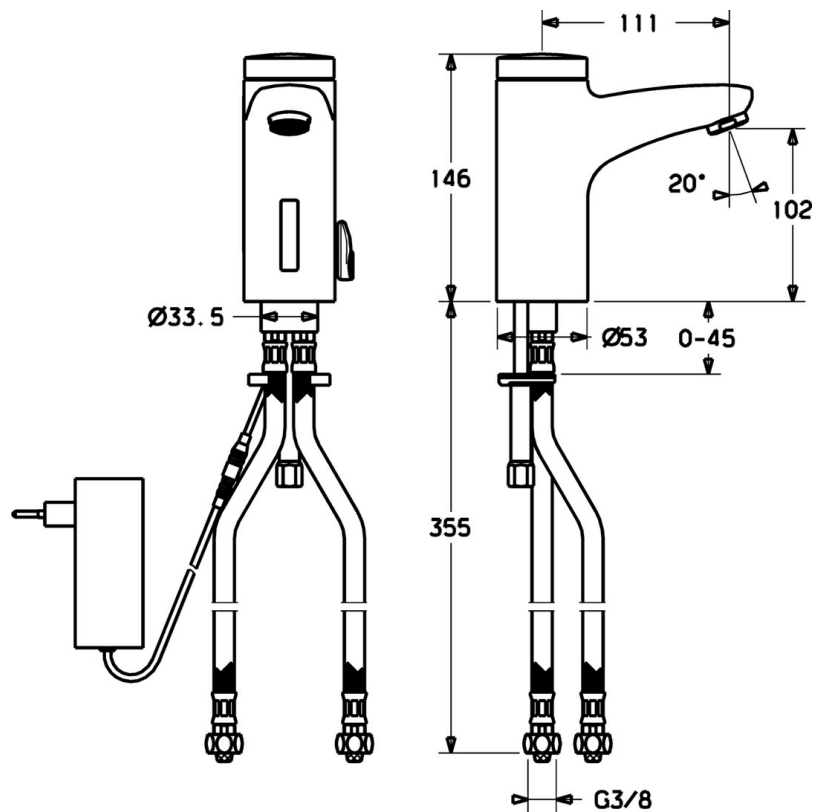

EAN: 4015474257412
static.hansa.com/50772200

- Wastafel
- Elektronisch, Opbouwvoeding met stekker
- Wastafelmontage
- Chroom
- Vuilfilter(s), Terugslagklep
- Flexibele aansluitlang(en)

Technische gegevens

Technische eigenschappen

Warmwatertoevoer	max. +70° C
Werkdruk	0.5-10 bar
Aansluitmaat	G3/8
Terugstroom beveiliging (EN1717)	EB
Materiaal	brass

Eigenschappen elektronica

Elektrische aansluiting	230 / 6 V
-------------------------	------------------

Voorschriften

EN-norm	EN 15091
---------	-----------------

Reserveonderdelen

SP50792200

	Naam	Code
1		59912436
1.2	Schroef	59912450
1.5	Houder	59912442
1.8	Aansluitkabel	59910770
1.9	Electrische doos, 230/6 V DC	59911671
2.2	Magneetventiel	59912240
2.3	Terugslagklep	59911674
3.1	Kap Chroom Stopgezet	59912444
3.3	Sleeving	59911678
3.7	Bevestigingsset	59911680
4	Flexibele aansluitingen, G3/8x10 (2008-)	59912447
4.1	Vuilfilter	59911684
5	Omsteller/binnenwerk	59912788
5.2	Kap Stopgezet	59911689
6	Mousseur, M24x1 Z Chroom	59906826
6.1	Mousseur, M22/24, Z	59906830
8	Wastegarnituur Chroom	59911441
8.1	Trekstang Chroom	59912449
8.2	Gewrichtstuk	59904624
N.I.	Aansluitkabel, L=1500	59910648