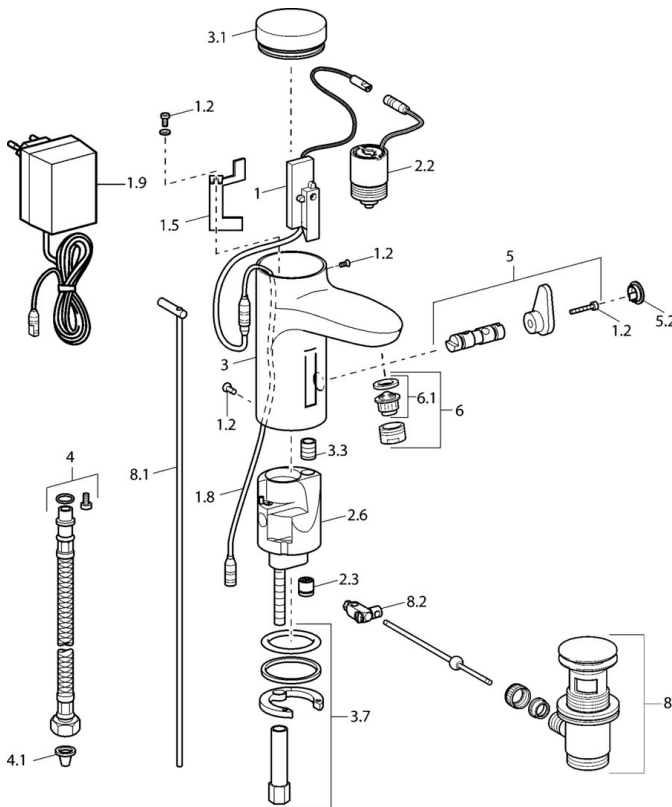

### Caratteristiche tecniche

Fornitura di acqua calda	<b>max. +70°C</b>
Pressione di esercizio	<b>0.5-10 bar</b>
Misura della connessione	<b>G3/8</b>
Backflow prevention (EN1717)	<b>EB</b>
Materiale	<b>Ottone</b>

### Caratteristiche elettroniche

Collegamento elettrico	<b>230 / 6 V</b>
------------------------	------------------

## Parti di ricambio

### SP50792200

	Nome	Codice
1		59912436
1.2	Screw	59912450
1.5	Titolare	59912442
1.8	Cavo di collegamento	59910770
1.9	Alimentazione elettrica, 230/6 V DC	59911671
2.2	Valvola Magnetica	59912240
2.3	Valvola antiriflusso	59911674
3.1	Cappuccio Cromo Fuori produzione	59912444
3.3	Sleeving	59911678
3.7	Set di fissaggio	59911680
4	Cannette flessibili, G3/8x10 (2008-)	59912447
4.1	Filtro per impurità	59911684
5	Deviatore/Cartuccia	59912788
5.2	Cappuccio Fuori produzione	59911689
6	Aeratore, M24x1 Z Cromo	59906826
6.1	Aeratore, M22/24, Z	59906830
8	Scarico a saltarello Cromo	59911441
8.1	Asta saltarello Cromo	59912449
8.2	Snodo	59904624
N.I.	Cavo di collegamento, L=1500	59910648