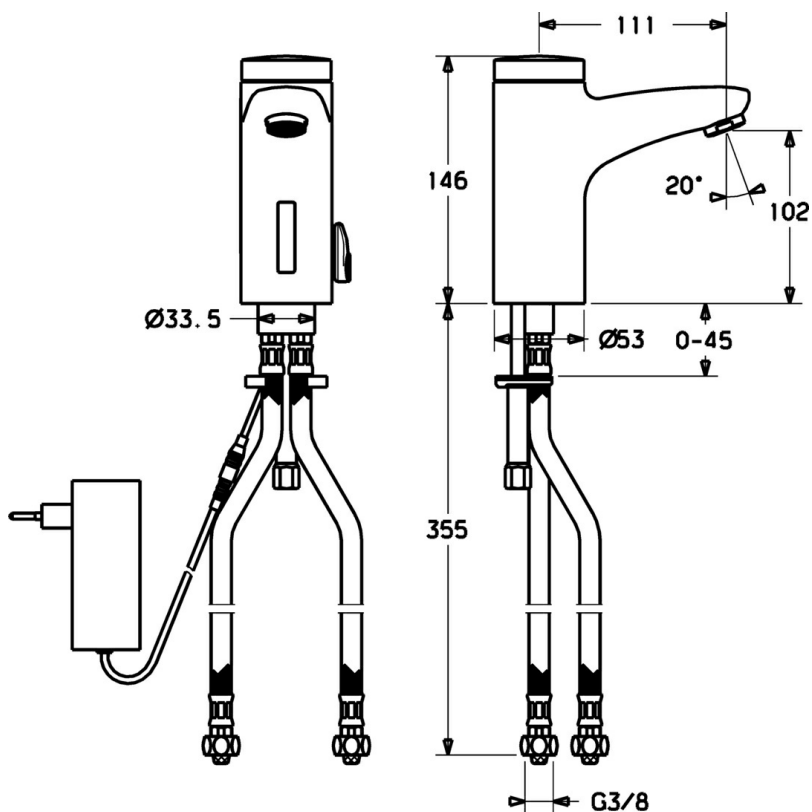

EAN: 4015474257412  
[static.hansa.com/50772200](http://static.hansa.com/50772200)

- Lavabo
- Senza contatto, Trasformatore a spina
- Montaggio d'appoggio
- Cromo
- Filtro/i anti-impurità, Valvola/e di non ritorno
- Collegamento con flessibili

### Caratteristiche tecniche

Fornitura di acqua calda	<b>max. +70°C</b>
Pressione di esercizio	<b>0.5-10 bar</b>
Misura della connessione	<b>G3/8</b>
Backflow prevention (EN1717)	<b>EB</b>
Materiale	<b>Ottone</b>

## Parti di ricambio

### SP50792200

	Nome	Codice
1		59912436
1.2	Screw	59912450
1.5	Titolare	59912442
1.8	Cavo di collegamento	59910770
1.9	Alimentazione elettrica, 230/6 V DC	59911671
2.2	Valvola Magnetica	59912240
2.3	Valvola antiriflusso	59911674
3.1	Cappuccio Cromo Fuori produzione	59912444
3.3	Sleeving	59911678
3.7	Set di fissaggio	59911680
4	Cannette flessibili, G3/8x10 (2008-)	59912447
4.1	Filtro per impurità	59911684
5	Deviatore/Cartuccia	59912788
5.2	Cappuccio Fuori produzione	59911689
6	Aeratore, M24x1 Z Cromo	59906826
6.1	Aeratore, M22/24, Z	59906830
8	Scarico a saltarello Cromo	59911441
8.1	Asta saltarello Cromo	59912449
8.2	Snodo	59904624
N.I.	Cavo di collegamento, L=1500	59910648