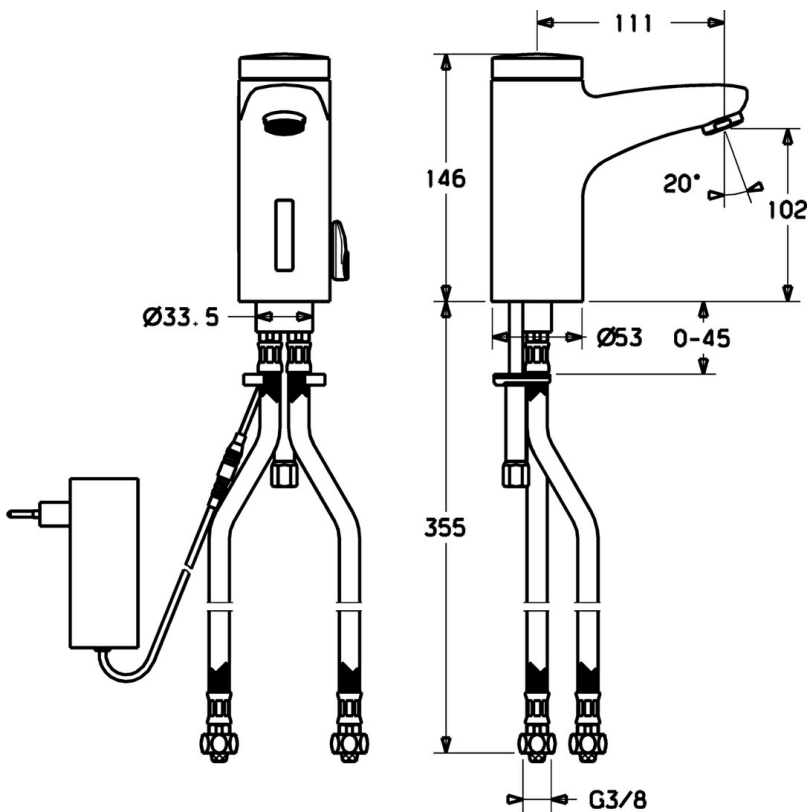

EAN: 4015474257412  
[static.hansa.com/50772200](http://static.hansa.com/50772200)

- Lavabo
- Sans contact, Transformateur à fiche
- Montage sur plaque
- Chrome
- Filtre(s) à impuretés, Valve(s) anti-retour
- Raccordement par flexibles

## Caractéristiques techniques

### Caractéristiques techniques

Alimentation en eau chaude	<b>max. +70°C</b>
Pression de service	<b>0.5-10 bar</b>
Taille de raccord	<b>G3/8</b>
Dispositif de protection (EN1717)	<b>EB</b>
Matériau	<b>brass</b>

### SP50792200

	Nom	Code
1	Boîtier électronique	59912436
1.2	Vis	59912450
1.5	Titulaire	59912442
1.8	Câble de connexion	59910770
1.9	Source de courant, 230/6 V DC	59911671
2.2	Électrovanne	59912240
2.3	Clapet anti-retour	59911674
3.1	Cache Arrêté	59912444
3.3	Sleeving	59911678
3.7	Ensemble de fixation	59911680
4	Flexible d'alimentation, G3/8x10 (2008-)	59912447
4.1	Filtre à impureté	59911684
5	Inverseur cartouche	59912788
5.2	Chape Arrêté	59911689
6	Aérateur, M24x1 Z	59906826
6.1	Aérateur, M22/24, Z	59906830
8	Vidage	59911441
8.1	Tirette de vidage	59912449
8.2	Joint	59904624
N.I.	Câble de connexion, L=1500	59910648