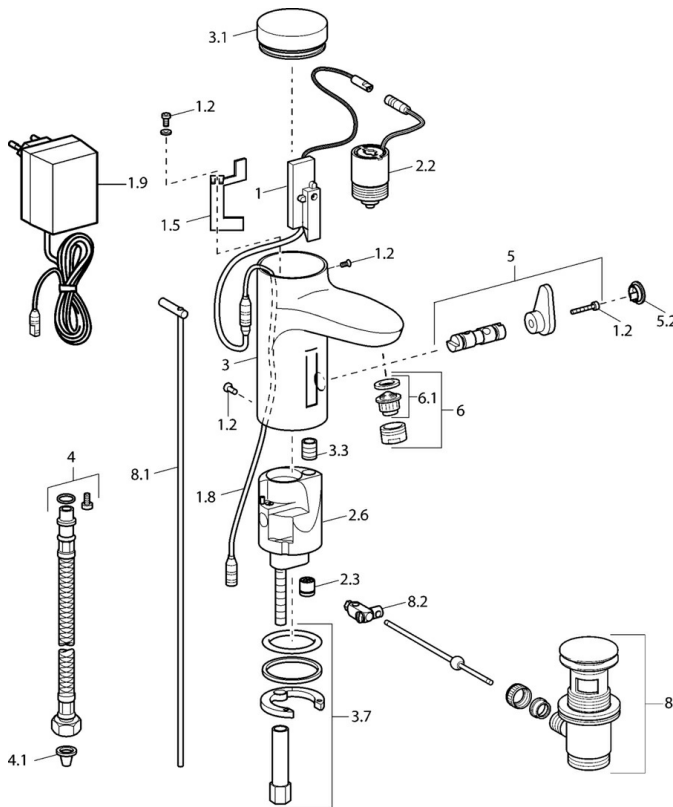

### Caractéristiques techniques

Alimentation en eau chaude	<b>max. +70°C</b>
Pression de service	<b>0.5-10 bar</b>
Taille de raccord	<b>G3/8</b>
Dispositif de protection (EN1717)	<b>EB</b>
Matériau	<b>brass</b>

### Caractéristiques électroniques

Raccordement électrique	<b>230 / 6 V</b>
-------------------------	------------------

## Pièces de rechange

### SP50792200

	Nom	Code
1	Boîtier électronique	59912436
1.2	Vis	59912450
1.5	Titulaire	59912442
1.8	Câble de connexion	59910770
1.9	Source de courant, 230/6 V DC	59911671
2.2	Électrovanne	59912240
2.3	Clapet anti-retour	59911674
3.1	Cache Arrêté	59912444
3.3	Sleeving	59911678
3.7	Ensemble de fixation	59911680
4	Flexible d'alimentation, G3/8x10 (2008-)	59912447
4.1	Filtre à impureté	59911684
5	Inverseur cartouche	59912788
5.2	Chape Arrêté	59911689
6	Aérateur, M24x1 Z	59906826
6.1	Aérateur, M22/24, Z	59906830
8	Vidage	59911441
8.1	Tirette de vidage	59912449
8.2	Joint	59904624
N.I.	Câble de connexion, L=1500	59910648