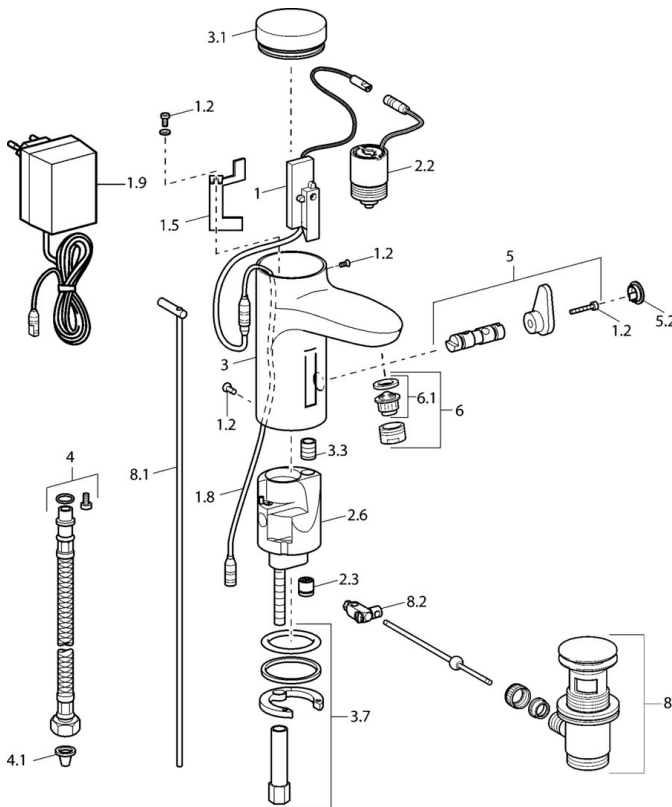

EAN: 4015474257412
static.hansa.com/5077200

- Waschtisch
- Berührungslos, Steckernetzteil
- Standmontage
- Chrom
- Schmutzfilter, Rückflussverhinderer
- Anschluss über flexible Druckschläuche

Technische Daten

Technische Eigenschaften

Warmwasserversorgung	max. +70° C
Arbeitsdruck	0.5-10 bar
Anschlussgröße	G3/8
Sicherungseinrichtung (EN1717)	EB
Werkstoff	Messing

Elektronische Eigenschaften

Elektrischer Anschluss	230 / 6 V
------------------------	------------------

Vorschriften

EN Standard	EN 15091
-------------	-----------------

Ersatzteile

SP50792200

	Name	Art.-Nr.
1	Elektronik	59912436
1.2	Schraube	59912450
1.5	Halter	59912442
1.8	Anschlusskabel	59910770
1.9	Netzteil, 230/6 V DC	59911671
2.2	Magnetventil	59912240
2.3	Rückflussverhinderer	59911674
3.1	Abdeckung Ausgelaufen	59912444
3.3	Isolierschlauch	59911678
3.7	Befestigungssatz	59911680
4	Anschlußschlauch, G3/8x10 (2008-)	59912447
4.1	Schmutzfilter	59911684
5	Umsteller/Kartusche	59912788
5.2	Abdeckkappe Ausgelaufen	59911689
6	Luftsprudler, M24x1 Z	59906826
6.1	Luftsprudler, M22/24, Z	59906830
8	Ablaufgarnitur	59911441
8.1	Zugstange mit Knopf	59912449
8.2	Gelenkstück	59904624
N.I.	Anschlusskabel, L=1500	59910648