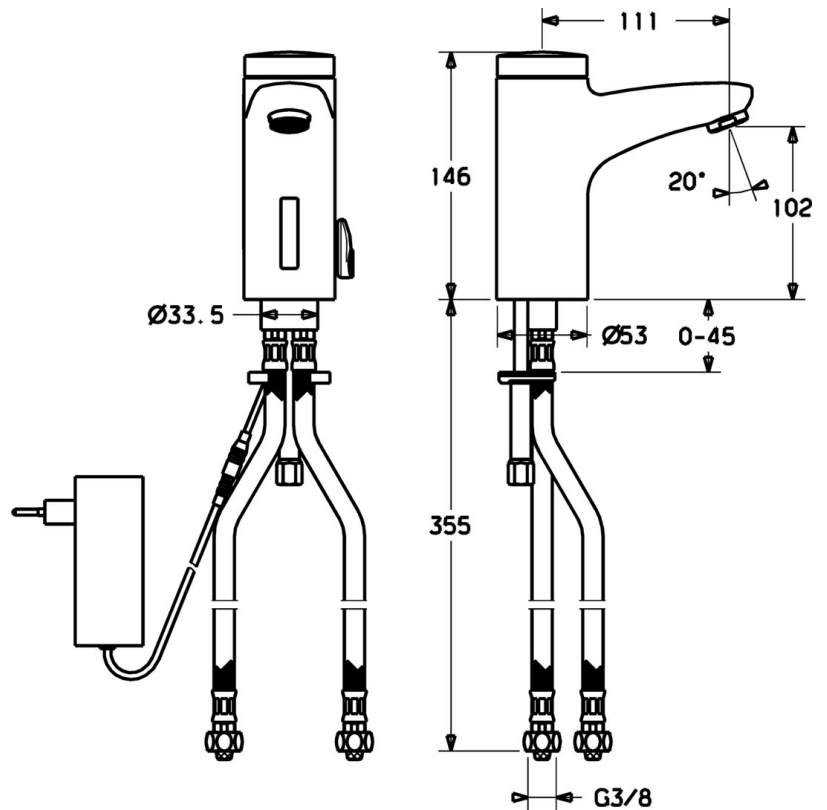

EAN: 4015474257412
static.hansa.com/5077200

- Waschtisch
- Berührungslos, Steckernetzteil
- Standmontage
- Chrom
- Schmutzfilter, Rückflussverhinderer
- Anschluss über flexible Druckschläuche

Technische Daten

Technische Eigenschaften

Warmwasserversorgung	max. +70° C
Arbeitsdruck	0.5-10 bar
Anschlussgröße	G3/8
Sicherungseinrichtung (EN1717)	EB
Werkstoff	Messing

Elektronische Eigenschaften

Elektrischer Anschluss	230 / 6 V
------------------------	------------------

Vorschriften

EN Standard	EN 15091
-------------	-----------------

Ersatzteile

SP50792200

	Name	Art.-Nr.
1	Elektronik	59912436
1.2	Schraube	59912450
1.5	Halter	59912442
1.8	Anschlusskabel	59910770
1.9	Netzteil, 230/6 V DC	59911671
2.2	Magnetventil	59912240
2.3	Rückflussverhinderer	59911674
3.1	Abdeckung Ausgelaufen	59912444
3.3	Isolierschlauch	59911678
3.7	Befestigungssatz	59911680
4	Anschlußschlauch, G3/8x10 (2008-)	59912447
4.1	Schmutzfilter	59911684
5	Umsteller/Kartusche	59912788
5.2	Abdeckkappe Ausgelaufen	59911689
6	Luftsprudler, M24x1 Z	59906826
6.1	Luftsprudler, M22/24, Z	59906830
8	Ablaufgarnitur	59911441
8.1	Zugstange mit Knopf	59912449
8.2	Gelenkstück	59904624
N.I.	Anschlusskabel, L=1500	59910648