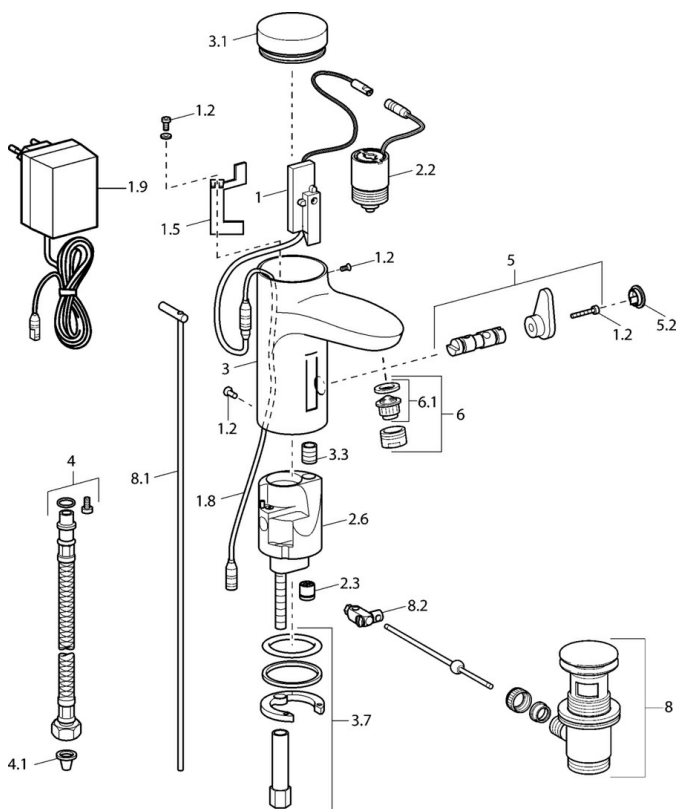

EAN: 4015474257412
static.hansa.com/50772200

- Umyvadlo
- Bezdotyková, Zásuvkový transformátor
- Stojánková
- Chrom
- Filtr(y) na nečistoty, Zpětný ventil (-y)
- Flexibilní přípojovací hadice

Technické údaje

Technické vlastnosti

Zdroj teplé vody	max. +70°C
Pracovní tlak	0.5-10 bar
Velikost přípojky	G3/8
Zabezpečení proti zpětnému toku (ČSN EN 1717)	EB
Materiál	Mosaz

Elektronické vlastnosti

Napájecí napětí	230 / 6 V
-----------------	------------------

Předpisy

Norma EN	EN 15091
----------	-----------------

Náhradní díly

SP50792200

	Název	Kód
1	Elektronika	59912436
1.2	Šroub	59912450
1.5	Držák	59912442
1.8	Přípojovací kabel	59910770
1.9	Napájecí zdroj, 230/6 V DC	59911671
2.2	Elektromagnetický ventil	59912240
2.3	Zpětný ventil	59911674
3.1	Kryt Ukončeno	59912444
3.3	Sleeving	59911678
3.7	Upevňovací set	59911680
4	Flexibilní hadička, G3/8x10 (2008-)	59912447
4.1	Čistící filtr	59911684
5	Přepínač/Kartuše	59912788
5.2	Krytka Ukončeno	59911689
6	Aerator, M24x1 Z	59906826
6.1	Aerator, M22/24, Z	59906830
8	Vypouštěcí ventil	59911441
8.1	Ovládací táhlo vypouštěcího ventilu	59912449
8.2	Spojovací díl táhel	59904624
N.I.	Přípojovací kabel, L=1500	59910648