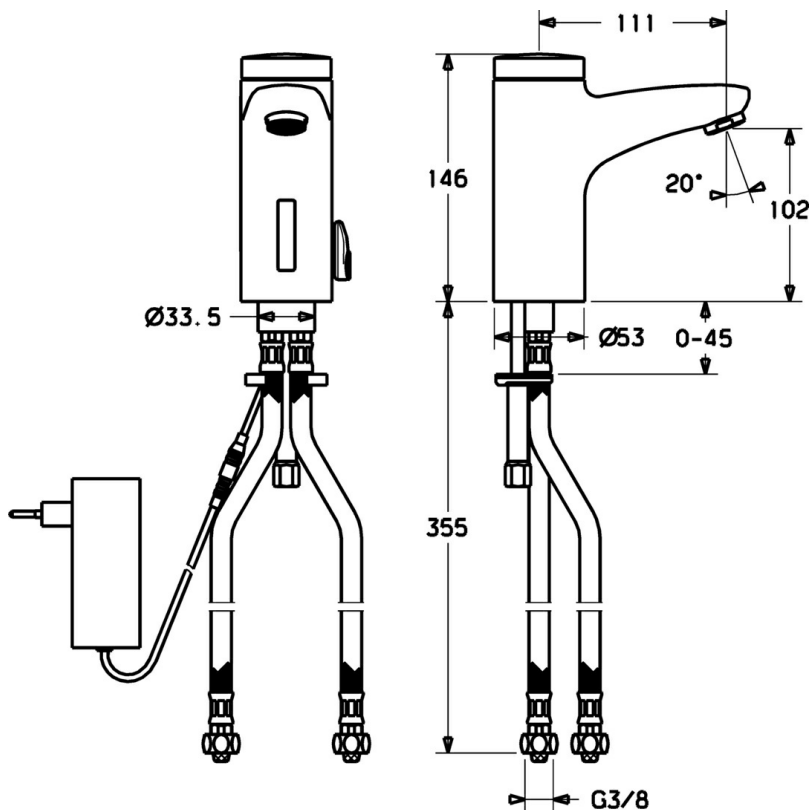

EAN: 4015474257412
static.hansa.com/50772200

- Umyvadlo
- Bezdotyková, Zásuvkový transformátor
- Stojánková
- Chrom
- Filtr(y) na nečistoty, Zpětný ventil (-y)
- Flexibilní přípojovací hadice

Technické údaje

Technické vlastnosti

Zdroj teplé vody	max. +70°C
Pracovní tlak	0.5-10 bar
Velikost přípojky	G3/8
Zabezpečení proti zpětnému toku (ČSN EN 1717)	EB
Materiál	Mosaz

Elektronické vlastnosti

Napájecí napětí	230 / 6 V
-----------------	------------------

Předpisy

Norma EN	EN 15091
----------	-----------------

Náhradní díly

SP50792200

	Název	Kód
1	Elektronika	59912436
1.2	Šroub	59912450
1.5	Držák	59912442
1.8	Přípojovací kabel	59910770
1.9	Napájecí zdroj, 230/6 V DC	59911671
2.2	Elektromagnetický ventil	59912240
2.3	Zpětný ventil	59911674
3.1	Kryt Ukončeno	59912444
3.3	Sleeving	59911678
3.7	Upevňovací set	59911680
4	Flexibilní hadička, G3/8x10 (2008-)	59912447
4.1	Čistící filtr	59911684
5	Přepínač/Kartuše	59912788
5.2	Krytka Ukončeno	59911689
6	Aerator, M24x1 Z	59906826
6.1	Aerator, M22/24, Z	59906830
8	Vypouštěcí ventil	59911441
8.1	Ovládací táhlo vypouštěcího ventilu	59912449
8.2	Spojovací díl táhel	59904624
N.I.	Přípojovací kabel, L=1500	59910648