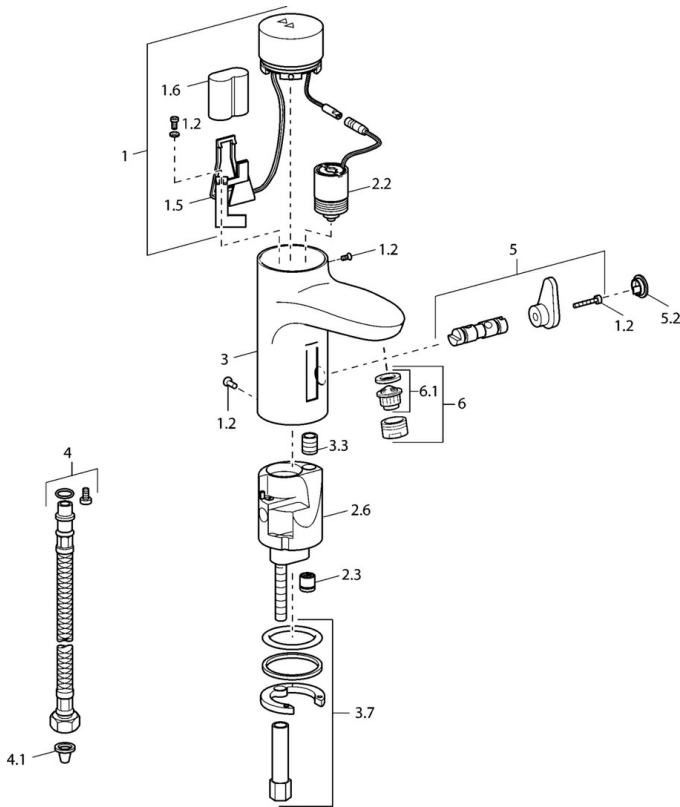

EAN: 4015474084278
static.hansa.com/50762211

- Wastafel
- Tiptronic, Batterij gestuurd
- Wastafelmontage
- Chroom
- Vaste uitloop
- Vuilfilter(s), Terugslagklep

Technische gegevens

Technische eigenschappen

Warmwatertoevoer	max. +70°C
Werkdruk	0.5-10 bar
Terugstroom beveiliging (EN1717)	EB
Materiaal	brass

Eigenschappen elektronica

Batterij	Lithium DL223 6 V
----------	-------------------

Reserveonderdelen

SP50762211

	Naam	Code
1		59912440
1.2	Schroef	59912450
1.5	Houder	59912442
1.6	Lithium batterij, DL223A /CR-P2	59912443
2.2	Magneetventiel	59912240
2.3	Terugslagklep	59911674
3.3	Sleeving	59911678
3.7	Bevestigingsset	59911680
4	Flexibele aansluitingen, G3/8x10 (2008-)	59912447
4.1	Vuilfilter	59911684
5	Omsteller/binnenwerk	59912788
5.2	Kap Stopgezet	59911689
6	Mousseur, M24x1 Z Chrom	59906826
6.1	Mousseur, M22/24, Z	59906830