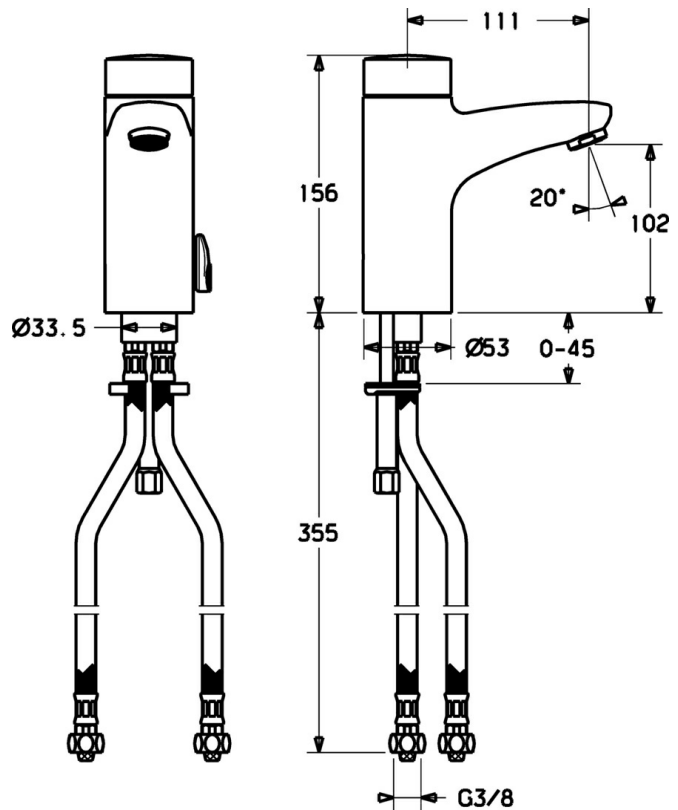

EAN: 4015474084278
static.hansa.com/50762211

- Wastafel
- Tiptronic, Batterij gestuurd
- Wastafelmontage
- Chroom
- Vaste uitloop
- Vuilfilter(s), Terugslagklep

Technische gegevens

Technische eigenschappen

Warmwatertoevoer	max. +70°C
Werkdruk	0.5-10 bar
Terugstroom beveiliging (EN1717)	EB
Materiaal	brass

Eigenschappen elektronica

Batterij	Lithium DL223 6 V
----------	-------------------

Reserveonderdelen

SP50762211

	Naam	Code
1		59912440
1.2	Schroef	59912450
1.5	Houder	59912442
1.6	Lithium batterij, DL223A /CR-P2	59912443
2.2	Magneetventiel	59912240
2.3	Terugslagklep	59911674
3.3	Sleeving	59911678
3.7	Bevestigingsset	59911680
4	Flexibele aansluitingen, G3/8x10 (2008-)	59912447
4.1	Vuilfilter	59911684
5	Omsteller/binnenwerk	59912788
5.2	Kap Stopgezet	59911689
6	Mousseur, M24x1 Z Chrom	59906826
6.1	Mousseur, M22/24, Z	59906830