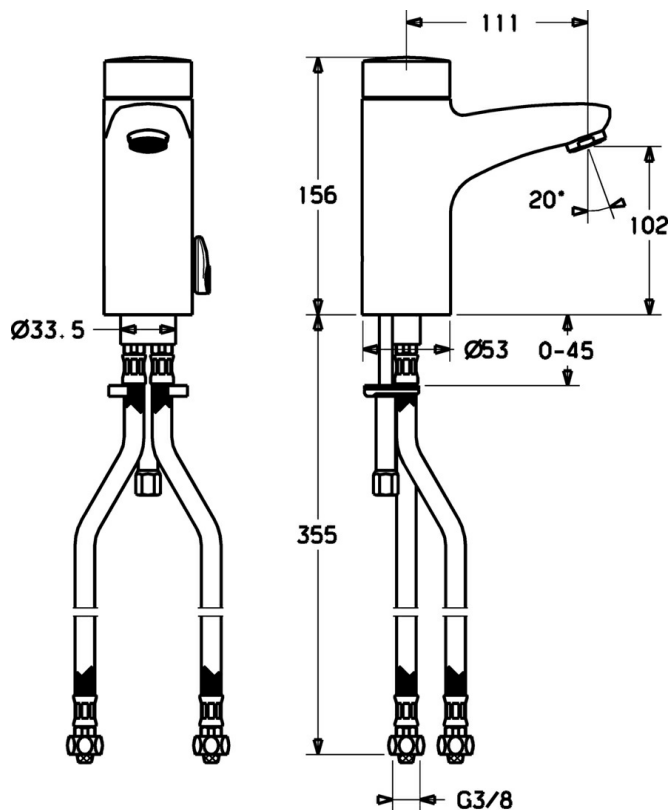

EAN: 4015474084278
static.hansa.com/50762211

- Lavabo
- Tiptronic, Alimentazione a batteria
- Montaggio d'appoggio
- Cromo
- Bocca fissa
- Filtro/i anti-impurità, Valvola/e di non ritorno

Dati tecnici

Caratteristiche tecniche

Fornitura di acqua calda	max. +70°C
Pressione di esercizio	0.5-10 bar
Backflow prevention (EN1717)	EB
Materiale	Ottone

Caratteristiche elettroniche

Batteria	Lithium DL223 6 V
----------	-------------------

Parti di ricambio

SP50762211

	Nome	Codice
1		59912440
1.2	Screw	59912450
1.5	Titolare	59912442
1.6	Batteria al litio, DL223A /CR-P2	59912443
2.2	Valvola Magnetica	59912240
2.3	Valvola antiriflusso	59911674
3.3	Sleeving	59911678
3.7	Set di fissaggio	59911680
4	Cannette flessibili, G3/8x10 (2008-)	59912447
4.1	Filtro per impurità	59911684
5	Deviatore/Cartuccia	59912788
5.2	Cappuccio Fuori produzione	59911689
6	Areatore, M24x1 Z Cromo	59906826
6.1	Areatore, M22/24, Z	59906830