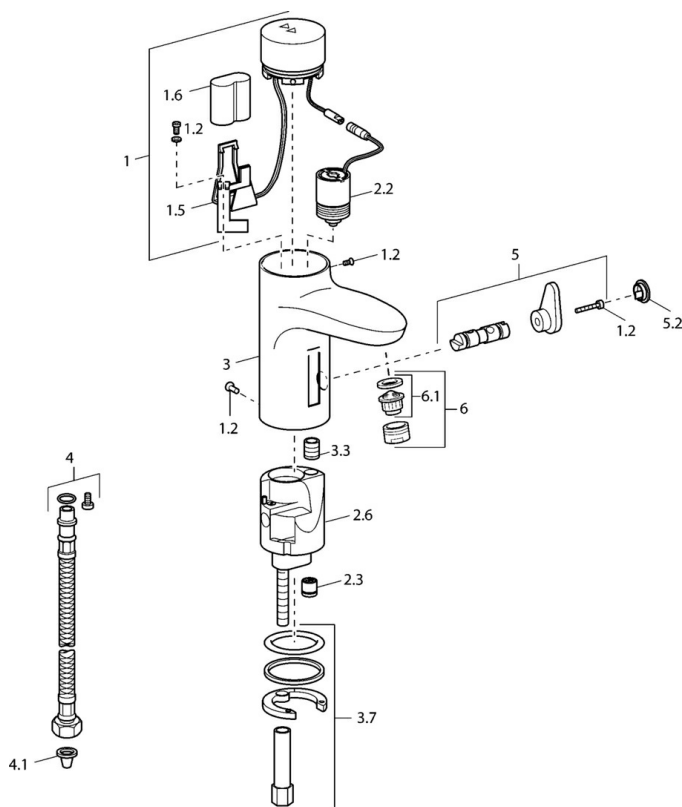

EAN: 4015474084278
static.hansa.com/50762211

- Lavabo
- Tiptronic, Alimentazione a batteria
- Montaggio d'appoggio
- Cromo
- Bocca fissa
- Filtro/i anti-impurità, Valvola/e di non ritorno

Dati tecnici

Caratteristiche tecniche

Fornitura di acqua calda	max. +70°C
Pressione di esercizio	0.5-10 bar
Backflow prevention (EN1717)	EB
Materiale	Ottone

Caratteristiche elettroniche

Batteria	Lithium DL223 6 V
----------	-------------------

Parti di ricambio

SP50762211

	Nome	Codice
1		59912440
1.2	Screw	59912450
1.5	Titolare	59912442
1.6	Batteria al litio, DL223A /CR-P2	59912443
2.2	Valvola Magnetica	59912240
2.3	Valvola antiriflusso	59911674
3.3	Sleeving	59911678
3.7	Set di fissaggio	59911680
4	Cannette flessibili, G3/8x10 (2008-)	59912447
4.1	Filtro per impurità	59911684
5	Deviatore/Cartuccia	59912788
5.2	Cappuccio Fuori produzione	59911689
6	Areatore, M24x1 Z Cromo	59906826
6.1	Areatore, M22/24, Z	59906830