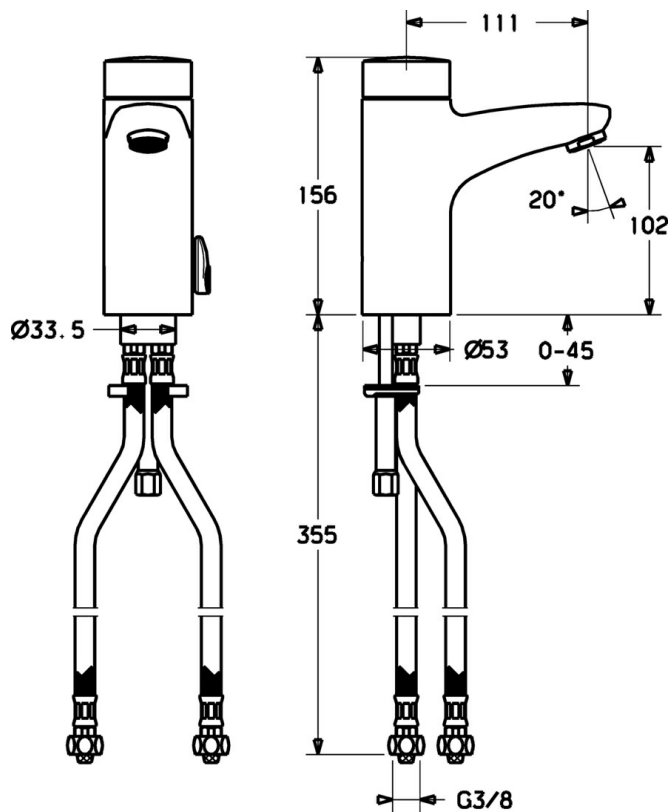

EAN: 4015474084278  
[static.hansa.com/50762211](http://static.hansa.com/50762211)

- Lavabo
- Tiptronic, Alimentation par pile
- Montage sur plaque
- Chrome
- Bec fixe
- Filtre(s) à impuretés, Valve(s) anti-retour

### Caractéristiques techniques

Alimentation en eau chaude	<b>max. +70°C</b>
Pression de service	<b>0.5-10 bar</b>
Dispositif de protection (EN1717)	<b>EB</b>
Matériau	<b>brass</b>

### Caractéristiques électroniques

Pile	<b>Lithium DL223 6 V</b>
------	--------------------------

### SP50762211

	Nom	Code
1	Boîtier électronique	59912440
1.2	Vis	59912450
1.5	Titulaire	59912442
1.6	Pile au lithium, DL223A /CR-P2	59912443
2.2	Électrovanne	59912240
2.3	Clapet anti-retour	59911674
3.3	Sleeving	59911678
3.7	Ensemble de fixation	59911680
4	Flexible d'alimentation, G3/8x10 (2008-)	59912447
4.1	Filtre à impureté	59911684
5	Inverseur cartouche	59912788
5.2	Chape Arrêté	59911689
6	Aérateur, M24x1 Z	59906826
6.1	Aérateur, M22/24, Z	59906830