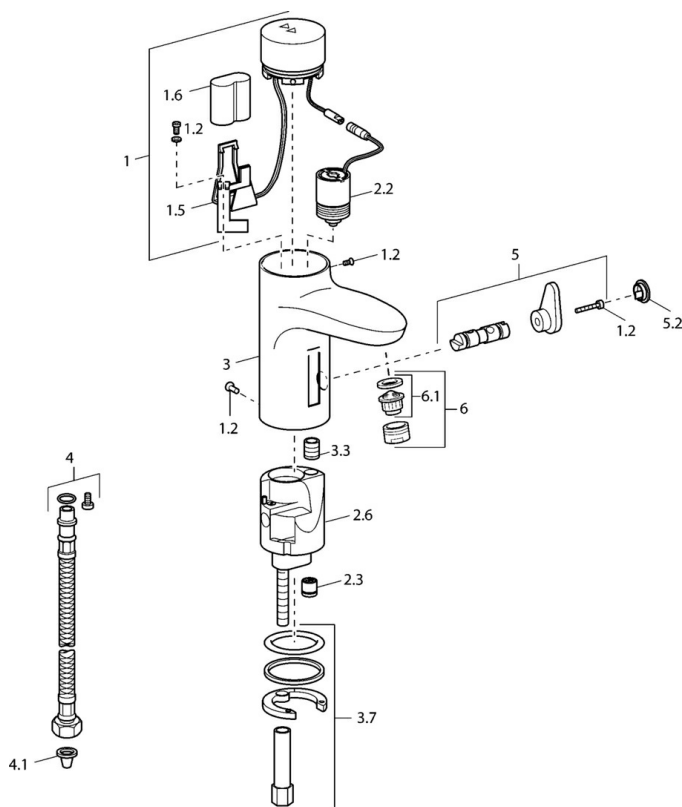

EAN: 4015474084278  
[static.hansa.com/50762211](http://static.hansa.com/50762211)

- Lavabo
- Tiptronic, Alimentation par pile
- Montage sur plaque
- Chrome
- Bec fixe
- Filtre(s) à impuretés, Valve(s) anti-retour

## Caractéristiques techniques

### Caractéristiques techniques

Alimentation en eau chaude	<b>max. +70°C</b>
Pression de service	<b>0.5-10 bar</b>
Dispositif de protection (EN1717)	<b>EB</b>
Matériau	<b>brass</b>

### SP50762211

	Nom	Code
1	Boîtier électronique	59912440
1.2	Vis	59912450
1.5	Titulaire	59912442
1.6	Pile au lithium, DL223A /CR-P2	59912443
2.2	Électrovanne	59912240
2.3	Clapet anti-retour	59911674
3.3	Sleeving	59911678
3.7	Ensemble de fixation	59911680
4	Flexible d'alimentation, G3/8x10 (2008-)	59912447
4.1	Filtre à impureté	59911684
5	Inverseur cartouche	59912788
5.2	Chape Arrêté	59911689
6	Aérateur, M24x1 Z	59906826
6.1	Aérateur, M22/24, Z	59906830