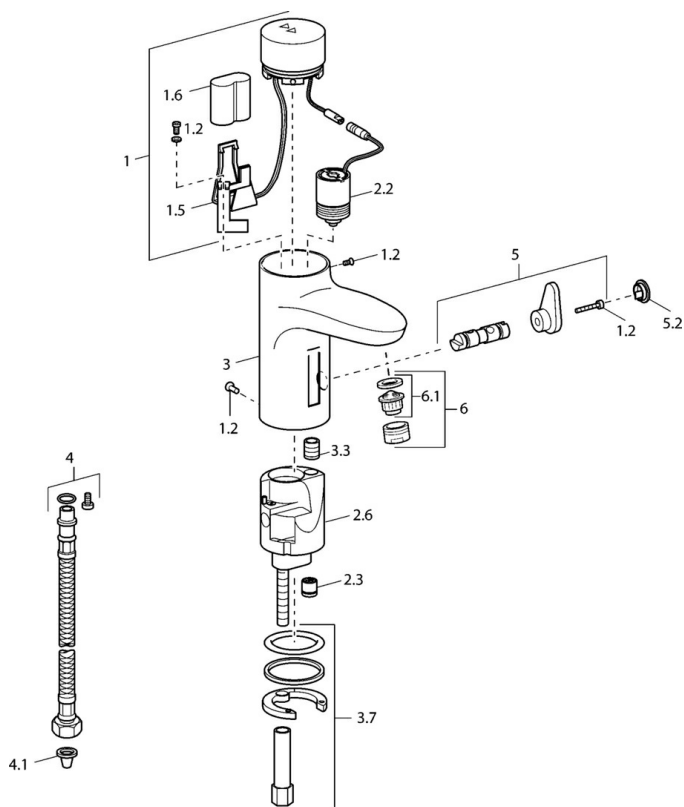

EAN: 4015474084278
static.hansa.com/50762211

- Waschtisch
- Tiptronic, Batteriebetrieb
- Standmontage
- Chrom
- Feststehender Auslauf
- Schmutzfilter, Rückflussverhinderer

Technische Daten

Technische Eigenschaften

| | |
|--------------------------------|------------|
| Warmwasserversorgung | max. +70°C |
| Arbeitsdruck | 0.5-10 bar |
| Sicherungseinrichtung (EN1717) | EB |
| Werkstoff | Messing |

Elektronische Eigenschaften

| | |
|----------|-------------------|
| Batterie | Lithium DL223 6 V |
|----------|-------------------|

Ersatzteile

SP50762211

| | Name | Art.-Nr. |
|-----|-----------------------------------|----------|
| 1 | Elektronik | 59912440 |
| 1.2 | Schraube | 59912450 |
| 1.5 | Halter | 59912442 |
| 1.6 | Lithium Batterie, DL223A /CR-P2 | 59912443 |
| 2.2 | Magnetventil | 59912240 |
| 2.3 | Rückflussverhinderer | 59911674 |
| 3.3 | Isolierschlauch | 59911678 |
| 3.7 | Befestigungssatz | 59911680 |
| 4 | Anschlußschlauch, G3/8x10 (2008-) | 59912447 |
| 4.1 | Schmutzfilter | 59911684 |
| 5 | Umsteller/Kartusche | 59912788 |
| 5.2 | Abdeckkappe Ausgelaufen | 59911689 |
| 6 | Luftsprudler, M24x1 Z | 59906826 |
| 6.1 | Luftsprudler, M22/24, Z | 59906830 |