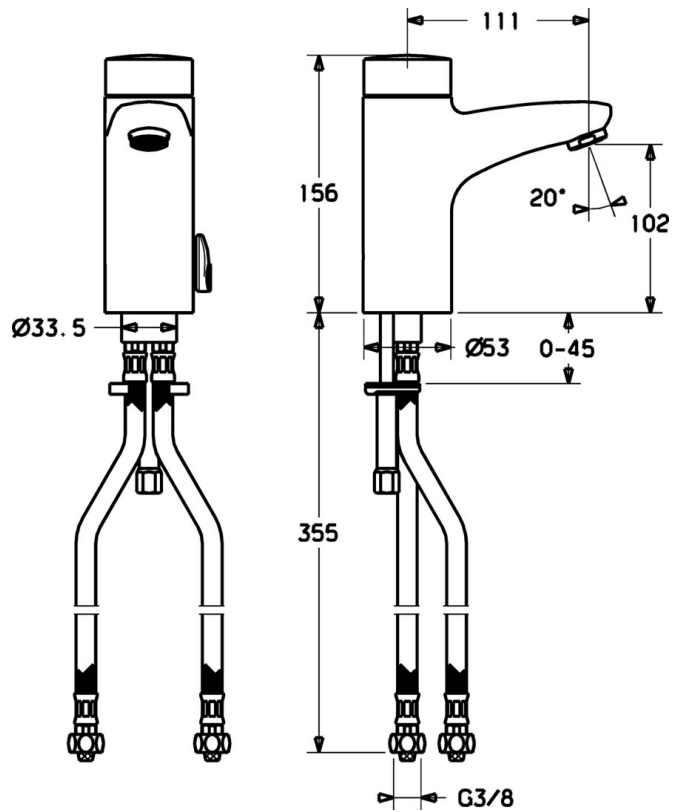

EAN: 4015474084278
static.hansa.com/50762211

- Waschtisch
- Tiptronic, Batteriebetrieb
- Standmontage
- Chrom
- Feststehender Auslauf
- Schmutzfilter, Rückflussverhinderer

Technische Daten

Technische Eigenschaften

| | |
|--------------------------------|------------|
| Warmwasserversorgung | max. +70°C |
| Arbeitsdruck | 0.5-10 bar |
| Sicherungseinrichtung (EN1717) | EB |
| Werkstoff | Messing |

Elektronische Eigenschaften

| | |
|----------|-------------------|
| Batterie | Lithium DL223 6 V |
|----------|-------------------|

Ersatzteile

SP50762211

| | Name | Art.-Nr. |
|-----|-----------------------------------|----------|
| 1 | Elektronik | 59912440 |
| 1.2 | Schraube | 59912450 |
| 1.5 | Halter | 59912442 |
| 1.6 | Lithium Batterie, DL223A /CR-P2 | 59912443 |
| 2.2 | Magnetventil | 59912240 |
| 2.3 | Rückflussverhinderer | 59911674 |
| 3.3 | Isolierschlauch | 59911678 |
| 3.7 | Befestigungssatz | 59911680 |
| 4 | Anschlußschlauch, G3/8x10 (2008-) | 59912447 |
| 4.1 | Schmutzfilter | 59911684 |
| 5 | Umsteller/Kartusche | 59912788 |
| 5.2 | Abdeckkappe Ausgelaufen | 59911689 |
| 6 | Luftsprudler, M24x1 Z | 59906826 |
| 6.1 | Luftsprudler, M22/24, Z | 59906830 |