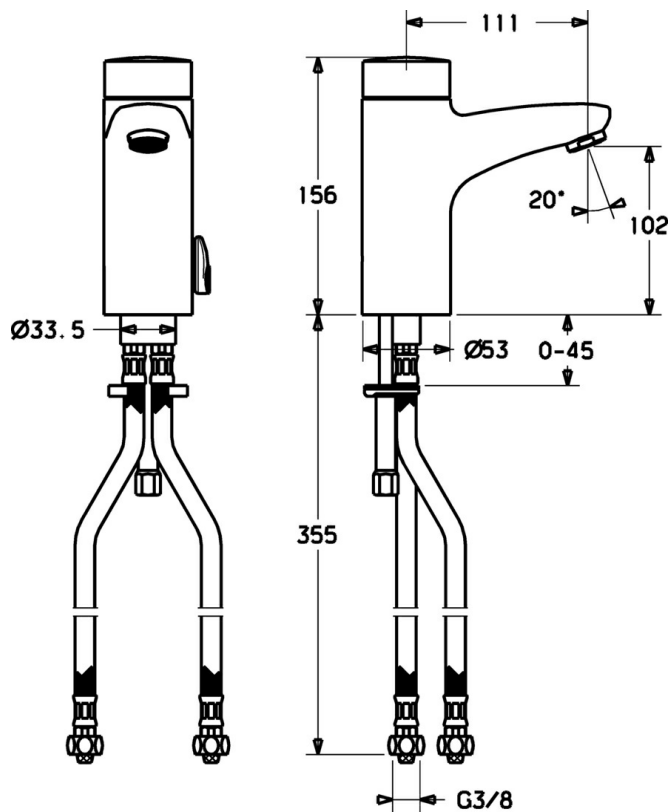

EAN: 4015474084278  
[static.hansa.com/50762211](http://static.hansa.com/50762211)

- Umyvadlo
- Tiptronic, Bateriový provoz
- Stojánková
- Chrom
- Pevné výtokové rameno
- Filtr(y) na nečistoty, Zpětný ventil (-y)

### Technické vlastnosti

Zdroj teplé vody	<b>max. +70°C</b>
Pracovní tlak	<b>0.5-10 bar</b>
Zabezpečení proti zpětnému toku (ČSN EN 1717)	<b>EB</b>
Materiál	<b>Mosaz</b>

### Elektronické vlastnosti

Baterie	<b>Lithium DL223 6 V</b>
---------	--------------------------

### SP50762211

	Název	Kód
1	Elektronika	59912440
1.2	Šroub	59912450
1.5	Držák	59912442
1.6	Lithiový monočlánek, DL223A /CR-P2	59912443
2.2	Elektromagnetický ventil	59912240
2.3	Zpětný ventil	59911674
3.3	Sleeving	59911678
3.7	Upevňovací set	59911680
4	Flexibilní hadička, G3/8x10 (2008-)	59912447
4.1	Čistící filtr	59911684
5	Přepínač/Kartuše	59912788
5.2	Krytka Ukončeno	59911689
6	Aerator, M24x1 Z	59906826
6.1	Aerator, M22/24, Z	59906830