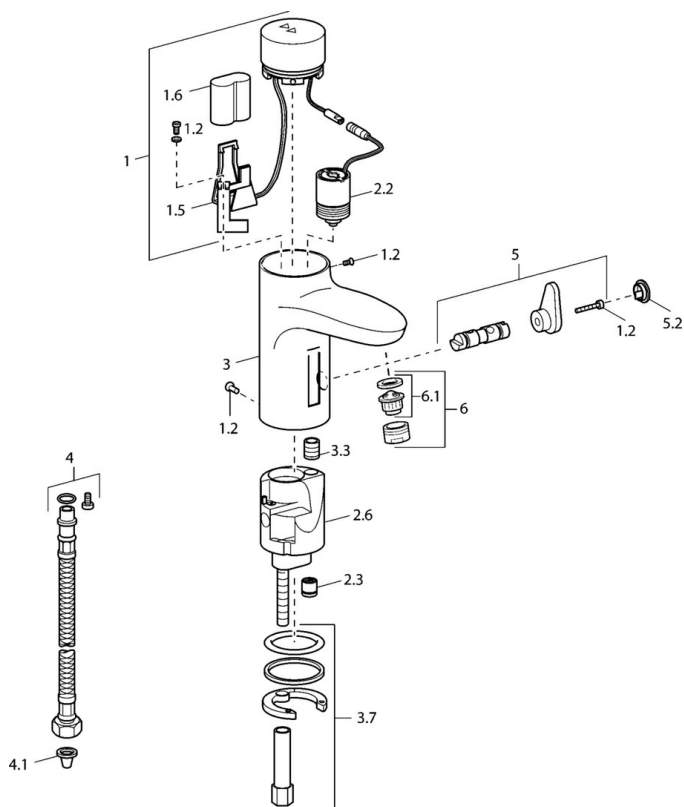

EAN: 4015474084278  
[static.hansa.com/50762211](http://static.hansa.com/50762211)

- Umyvadlo
- Tiptronic, Bateriový provoz
- Stojánková
- Chrom
- Pevné výtokové rameno
- Filtr(y) na nečistoty, Zpětný ventil (-y)

### Technické vlastnosti

Zdroj teplé vody	<b>max. +70°C</b>
Pracovní tlak	<b>0.5-10 bar</b>
Zabezpečení proti zpětnému toku (ČSN EN 1717)	<b>EB</b>
Materiál	<b>Mosaz</b>

### SP50762211

	Název	Kód
1	Elektronika	59912440
1.2	Šroub	59912450
1.5	Držák	59912442
1.6	Lithiový monočlánek, DL223A /CR-P2	59912443
2.2	Elektromagnetický ventil	59912240
2.3	Zpětný ventil	59911674
3.3	Sleeving	59911678
3.7	Upevňovací set	59911680
4	Flexibilní hadička, G3/8x10 (2008-)	59912447
4.1	Čistící filtr	59911684
5	Přepínač/Kartuše	59912788
5.2	Krytka Ukončeno	59911689
6	Aerator, M24x1 Z	59906826
6.1	Aerator, M22/24, Z	59906830