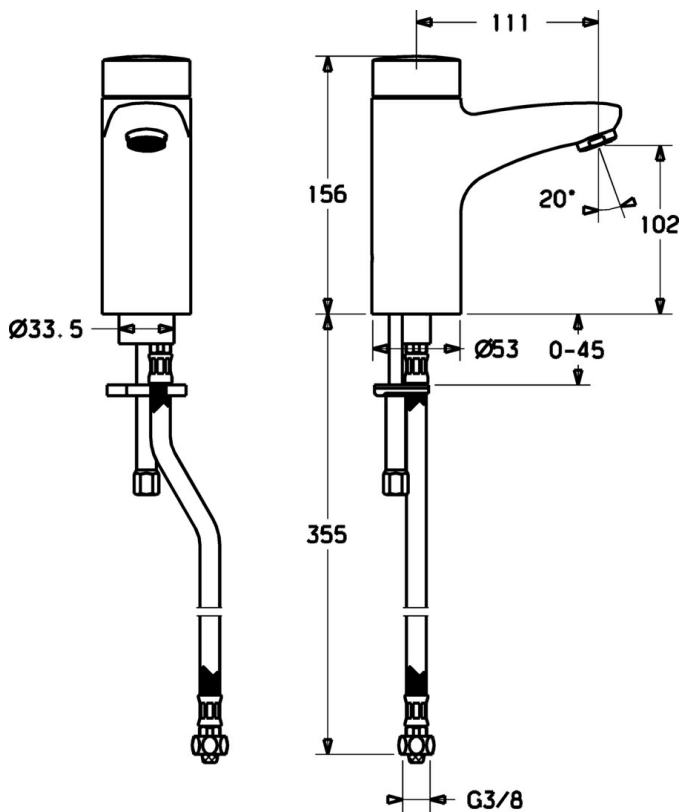

EAN: 4015474084339  
[static.hansa.com/50752211](http://static.hansa.com/50752211)

- Verejně a poloverejně
- Tiptronic, Batériová prevádzka
- Stojanková
- Chróm
- Filter, filtre na nečistoty, Spätný ventil (-y)

### Technické vlastnosti

Dodávka teplej vody	max. +70°C
Pracovný tlak	1-10 bar
Spätná klapka (STN EN 1717)	EB
Materiál	Mosadz

### Elektronické vlastnosti

Batéria	Lithium DL223 6 V
---------	-------------------