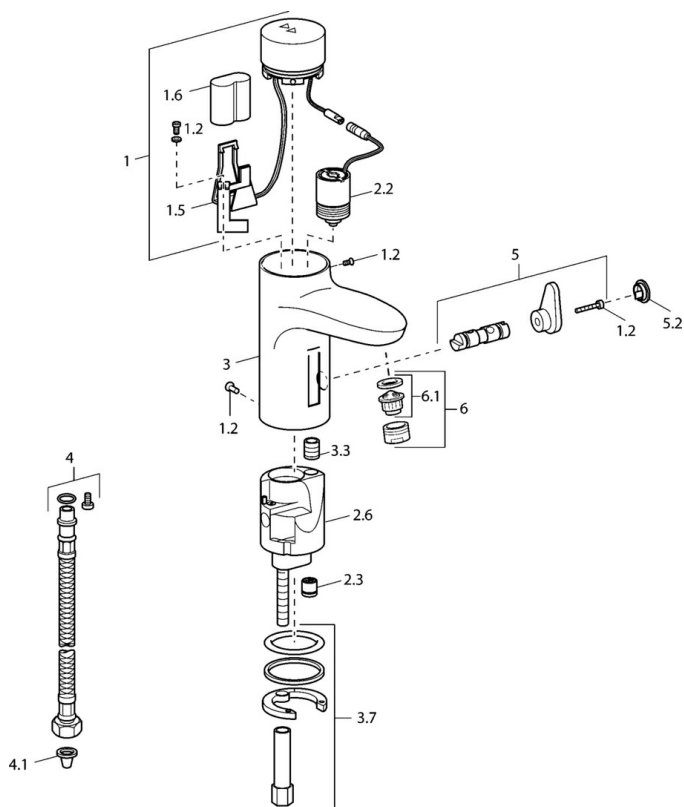

### Technické vlastnosti

Dodávka teplej vody	max. +70°C
Pracovný tlak	1-10 bar
Spätná klapka (STN EN 1717)	EB
Materiál	Mosadz

### SP50762211

	Názov	Kód
1		59912440
1.2	Skrutka	59912450
1.5	Držiak	59912442
1.6	Monočlánok lítiový, DL223A /CR-P2	59912443
2.2	Elektromagnetický ventil	59912240
2.3	Spätný ventil	59911674
3.3	Sleeving	59911678
3.7	Upevňovací set	59911680
4	Flexibilná hadička, G3/8x10 (2008-)	59912447
4.1	Čistiaci filter	59911684
5	Prepínač/Regulátor	59912788
5.2	Krytka Ukončené	59911689
6	Aerator, M24x1 Z	59906826
6.1	Aerator, M22/24, Z	59906830