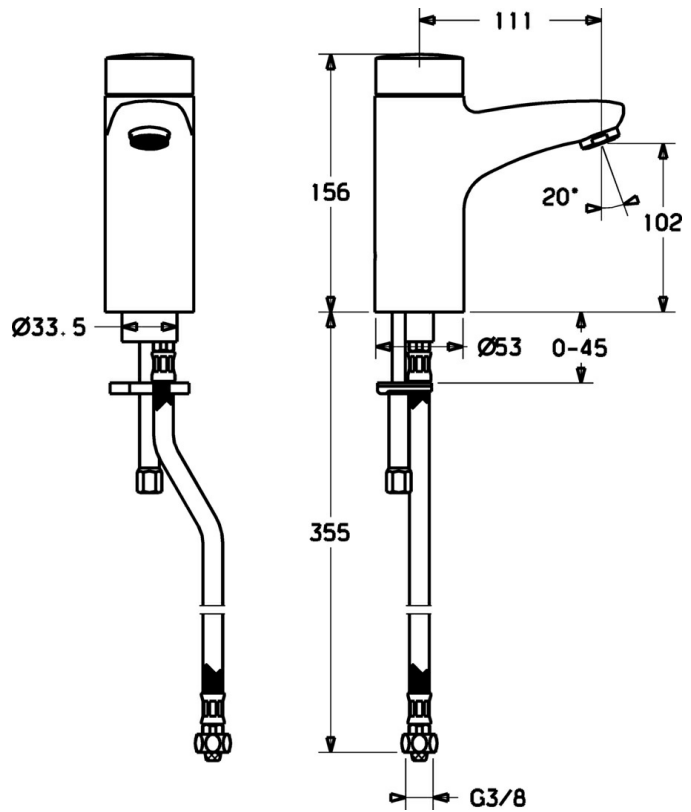

EAN: 4015474084339
static.hansa.com/50752211

- Openbaar en semi-openbaar
- Tiptronic, Batterij gestuurd
- Wastafelmontage
- Chroom
- Vuilfilter(s), Terugslagklep

Technische gegevens

Technische eigenschappen

Warmwatertoevoer	max. +70°C
Werkdruk	1-10 bar
Terugstroom beveiliging (EN1717)	EB
Materiaal	brass

Eigenschappen elektronica

Batterij	Lithium DL223 6 V
----------	-------------------

Voorschriften

EN-norm	EN 15091
---------	----------

Reserveonderdelen

SP50762211

	Naam	Code
1		59912440
1.2	Schroef	59912450
1.5	Houder	59912442
1.6	Lithium batterij, DL223A /CR-P2	59912443
2.2	Magneetventiel	59912240
2.3	Terugslagklep	59911674
3.3	Sleeving	59911678
3.7	Bevestigingsset	59911680
4	Flexibele aansluitingen, G3/8x10 (2008-)	59912447
4.1	Vuilfilter	59911684
5	Omsteller/binnenwerk	59912788
5.2	Kap Stopgezet	59911689
6	Mousseur, M24x1 Z Chrom	59906826
6.1	Mousseur, M22/24, Z	59906830