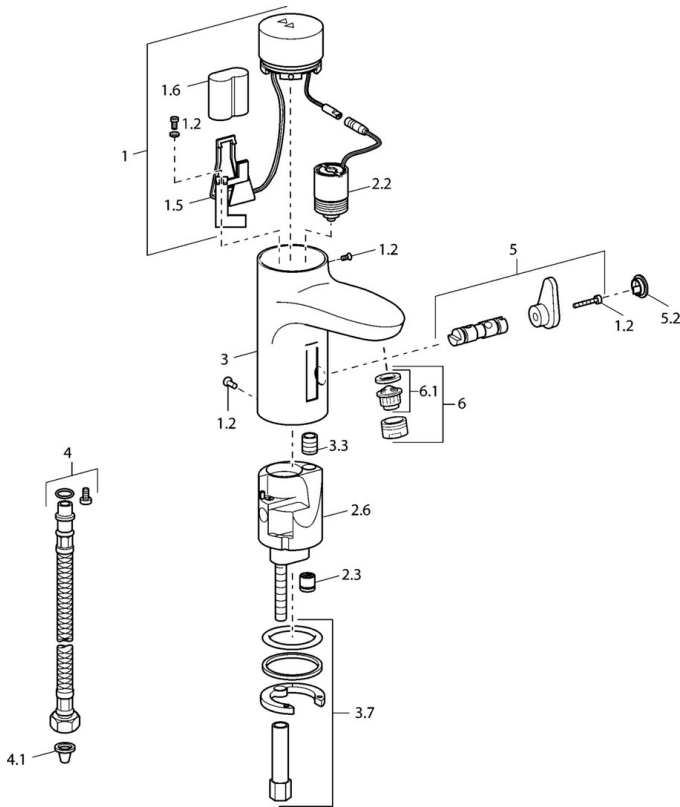

EAN: 4015474084339
static.hansa.com/50752211

- Openbaar en semi-openbaar
- Tiptronic, Batterij gestuurd
- Wastafelmontage
- Chroom
- Vuilfilter(s), Terugslagklep

Technische gegevens

Technische eigenschappen

Warmwatertoevoer	max. +70°C
Werkdruk	1-10 bar
Terugstroom beveiliging (EN1717)	EB
Materiaal	brass

Eigenschappen elektronica

Batterij	Lithium DL223 6 V
----------	-------------------

Voorschriften

EN-norm	EN 15091
---------	----------

Reserveonderdelen

SP50762211

	Naam	Code
1		59912440
1.2	Schroef	59912450
1.5	Houder	59912442
1.6	Lithium batterij, DL223A /CR-P2	59912443
2.2	Magneetventiel	59912240
2.3	Terugslagklep	59911674
3.3	Sleeving	59911678
3.7	Bevestigingsset	59911680
4	Flexibele aansluitingen, G3/8x10 (2008-)	59912447
4.1	Vuilfilter	59911684
5	Omsteller/binnenwerk	59912788
5.2	Kap Stopgezet	59911689
6	Mousseur, M24x1 Z Chrom	59906826
6.1	Mousseur, M22/24, Z	59906830