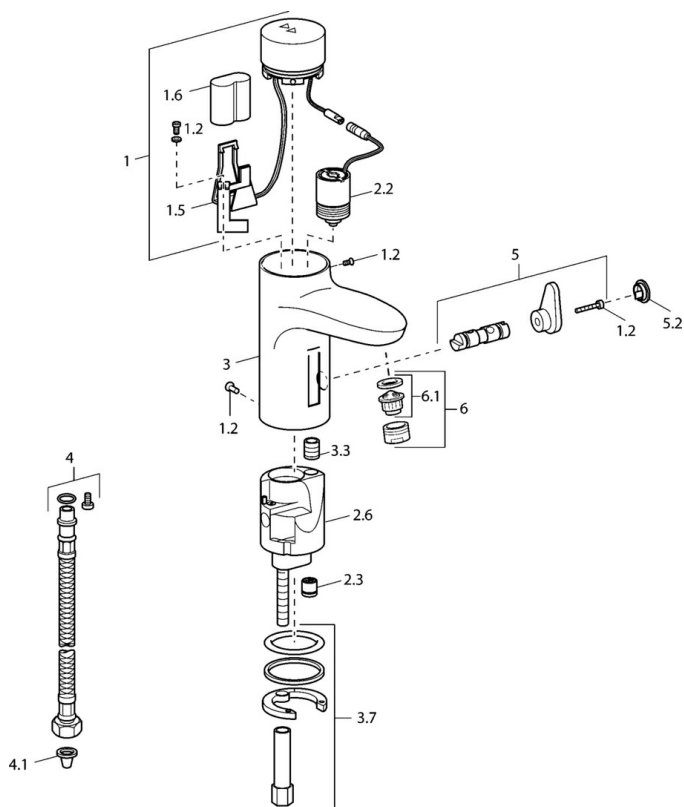

EAN: 4015474084339
static.hansa.com/50752211

- Veřejně a poloveřejně
- Tiptronic, Bateriový provoz
- Stojánková
- Chrom
- Filtr(y) na nečistoty, Zpětný ventil (-y)

Technické údaje

Technické vlastnosti

Zdroj teplé vody	max. +70°C
Pracovní tlak	1-10 bar
Zabezpečení proti zpětnému toku (ČSN EN 1717)	EB
Materiál	Mosaz

Elektronické vlastnosti

Baterie	Lithium DL223 6 V
---------	-------------------

Předpisy

Norma EN	EN 15091
----------	----------

Náhradní díly

SP50762211

	Název	Kód
1	Elektronika	59912440
1.2	Šroub	59912450
1.5	Držák	59912442
1.6	Lithiový monočlánek, DL223A /CR-P2	59912443
2.2	Elektromagnetický ventil	59912240
2.3	Zpětný ventil	59911674
3.3	Sleeving	59911678
3.7	Upevňovací set	59911680
4	Flexibilní hadička, G3/8x10 (2008-)	59912447
4.1	Čistící filtr	59911684
5	Přepínač/Kartuše	59912788
5.2	Krytka Ukončeno	59911689
6	Aerator, M24x1 Z	59906826
6.1	Aerator, M22/24, Z	59906830