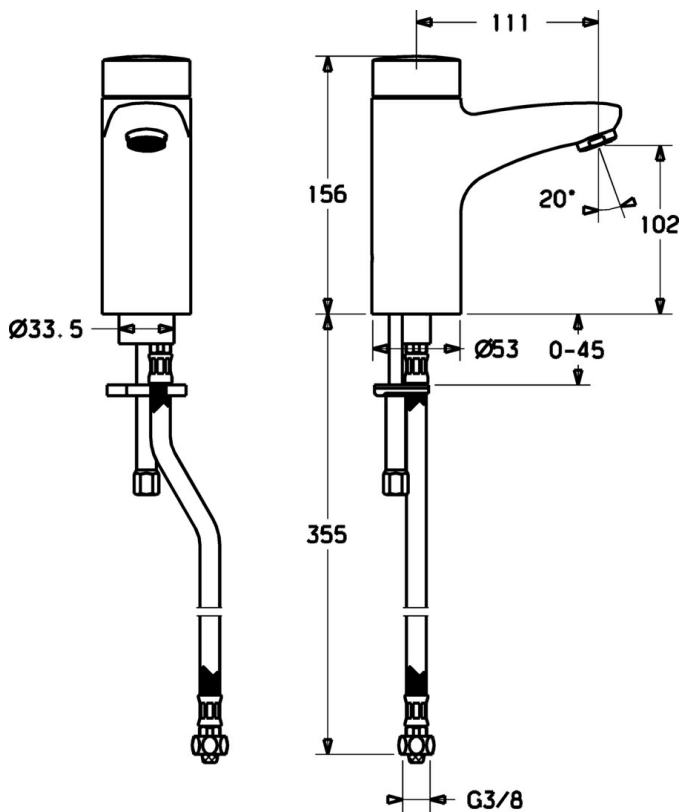

EAN: 4015474084339
static.hansa.com/50752211

- Veřejně a poloveřejně
- Tiptronic, Bateriový provoz
- Stojánková
- Chrom
- Filtr(y) na nečistoty, Zpětný ventil (-y)

Technické údaje

Technické vlastnosti

Zdroj teplé vody	max. +70°C
Pracovní tlak	1-10 bar
Zabezpečení proti zpětnému toku (ČSN EN 1717)	EB
Materiál	Mosaz

Elektronické vlastnosti

Baterie	Lithium DL223 6 V
---------	-------------------

Předpisy

Norma EN	EN 15091
----------	----------

Náhradní díly

SP50762211

	Název	Kód
1	Elektronika	59912440
1.2	Šroub	59912450
1.5	Držák	59912442
1.6	Lithiový monočlánek, DL223A /CR-P2	59912443
2.2	Elektromagnetický ventil	59912240
2.3	Zpětný ventil	59911674
3.3	Sleeving	59911678
3.7	Upevňovací set	59911680
4	Flexibilní hadička, G3/8x10 (2008-)	59912447
4.1	Čistící filtr	59911684
5	Přepínač/Kartuše	59912788
5.2	Krytka Ukončeno	59911689
6	Aerator, M24x1 Z	59906826
6.1	Aerator, M22/24, Z	59906830