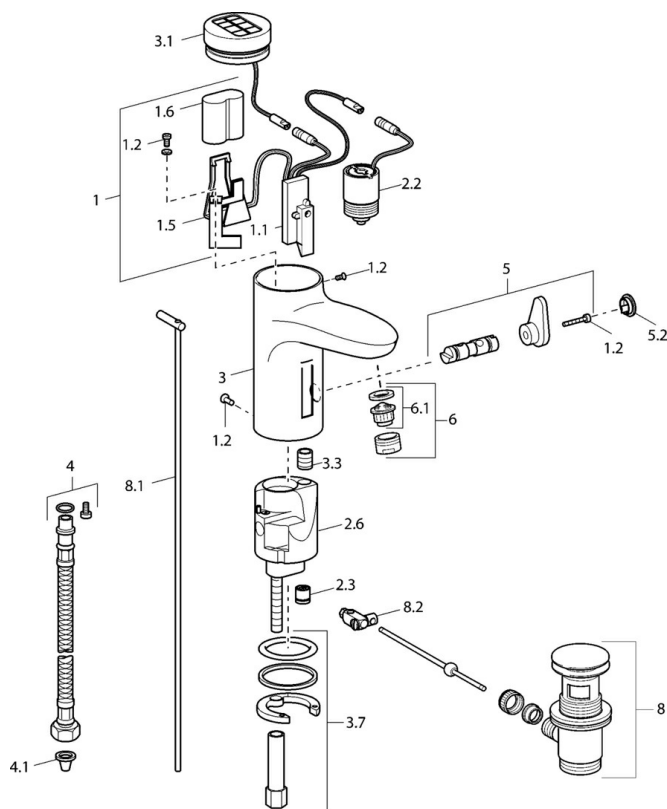

### Technické vlastnosti

Dodávka teplej vody	<b>max. +70°C</b>
Pracovný tlak	<b>0.5-10 bar</b>
Spojovacia veľkosť	<b>G3/8</b>
Spätná klapka (STN EN 1717)	<b>EB</b>
Materiál	<b>Mosadz</b>

### Elektronické vlastnosti

Batéria	<b>Lithium DL223 6 V</b>
---------	--------------------------

### SP50792220

	Názov	Kód
1		59912439
1.2	Skrutka	59912450
1.5	Držiak	59912442
1.6	Monočlánok lítiový, DL223A /CR-P2	59912443
2.2	Elektromagnetický ventil	59912240
2.3	Spätný ventil	59911674
3.1	Krytka Ukončené	59912445
3.3	Sleeving	59911678
3.7	Upevňovací set	59911680
4	Flexibilná hadička, G3/8x10 (2008-)	59912447
4.1	Čistiaci filter	59911684
5	Prepínač/Regulátor	59912788
5.2	Krytka Ukončené	59911689
6	Aerator, M24x1 Z	59906826
6.1	Aerator, M22/24, Z	59906830
8	Vypúšťací ventil umývadla	59911441
8.1	Ovládacie tiahlo	59912449
8.2	Spojovací diel tiahla	59904624