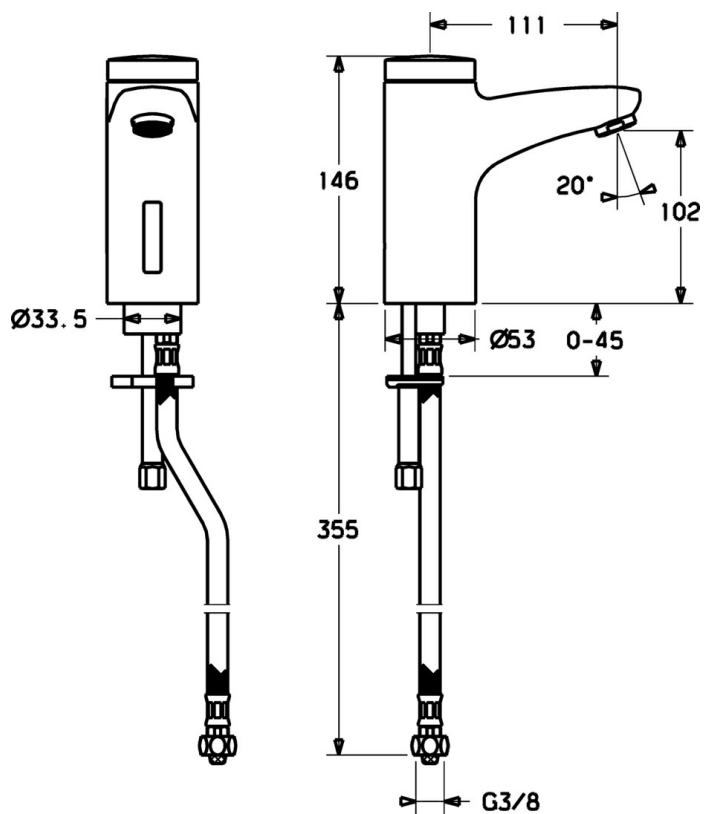

EAN: 4015474084346
static.hansa.com/50742220

- Verejně a poloverejně
- Bezdotyková, Batériová prevádzka
- Stojanková
- Chróm
- Filter, filtre na nečistoty, Spättný ventil (-y)