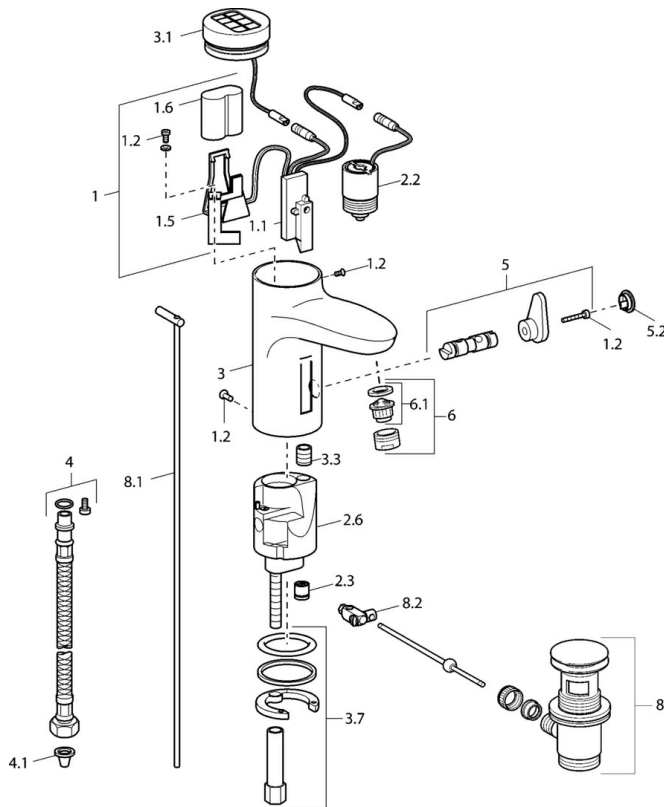

### Technische eigenschappen

Warmwatertoevoer	<b>max. +70° C</b>
Werkdruk	<b>0.5-10 bar</b>
Aansluitmaat	<b>G3/8</b>
Terugstroom beveiliging (EN1717)	<b>EB</b>
Materiaal	<b>brass</b>

### Eigenschappen elektronica

Batterij	<b>Lithium DL223 6 V</b>
----------	--------------------------

### SP50792220

	Naam	Code
1		59912439
1.2	Schroef	59912450
1.5	Houder	59912442
1.6	Lithium batterij, DL223A /CR-P2	59912443
2.2	Magneetventiel	59912240
2.3	Terugslagklep	59911674
3.1	Kap Chroom Stopgezet	59912445
3.3	Sleeving	59911678
3.7	Bevestigingsset	59911680
4	Flexibele aansluitingen, G3/8x10 (2008-)	59912447
4.1	Vuilfilter	59911684
5	Omsteller/binnenwerk	59912788
5.2	Kap Stopgezet	59911689
6	Mousseur, M24x1 Z Chroom	59906826
6.1	Mousseur, M22/24, Z	59906830
8	Wastegarnituur Chroom	59911441
8.1	Trekstang Chroom	59912449
8.2	Gewrichtstuk	59904624