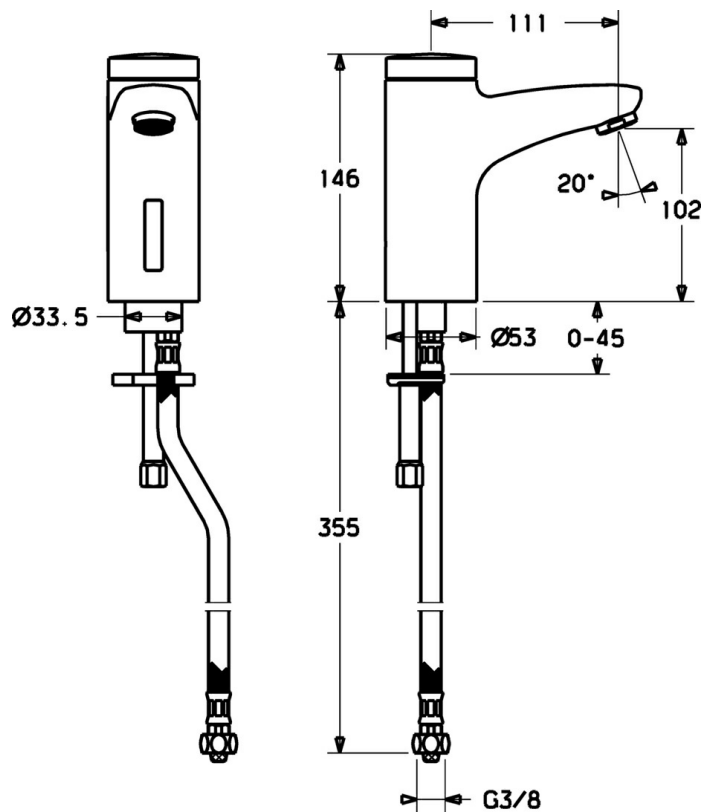

EAN: 4015474084346  
[static.hansa.com/50742220](https://static.hansa.com/50742220)

- Openbaar en semi-openbaar
- Elektronisch, Batterij gestuurd
- Wastafelmontage
- Chroom
- Vuilfilter(s), Terugslagklep

### Technische eigenschappen

Warmwatertoevoer	<b>max. +70° C</b>
Werkdruk	<b>0.5-10 bar</b>
Aansluitmaat	<b>G3/8</b>
Terugstroom beveiliging (EN1717)	<b>EB</b>
Materiaal	<b>brass</b>

### SP50792220

	Naam	Code
1		59912439
1.2	Schroef	59912450
1.5	Houder	59912442
1.6	Lithium batterij, DL223A /CR-P2	59912443
2.2	Magneetventiel	59912240
2.3	Terugslagklep	59911674
3.1	Kap Chroom Stopgezet	59912445
3.3	Sleeving	59911678
3.7	Bevestigingsset	59911680
4	Flexibele aansluitingen, G3/8x10 (2008-)	59912447
4.1	Vuilfilter	59911684
5	Omsteller/binnenwerk	59912788
5.2	Kap Stopgezet	59911689
6	Mousseur, M24x1 Z Chroom	59906826
6.1	Mousseur, M22/24, Z	59906830
8	Wastegarnituur Chroom	59911441
8.1	Trekstang Chroom	59912449
8.2	Gewrichtstuk	59904624