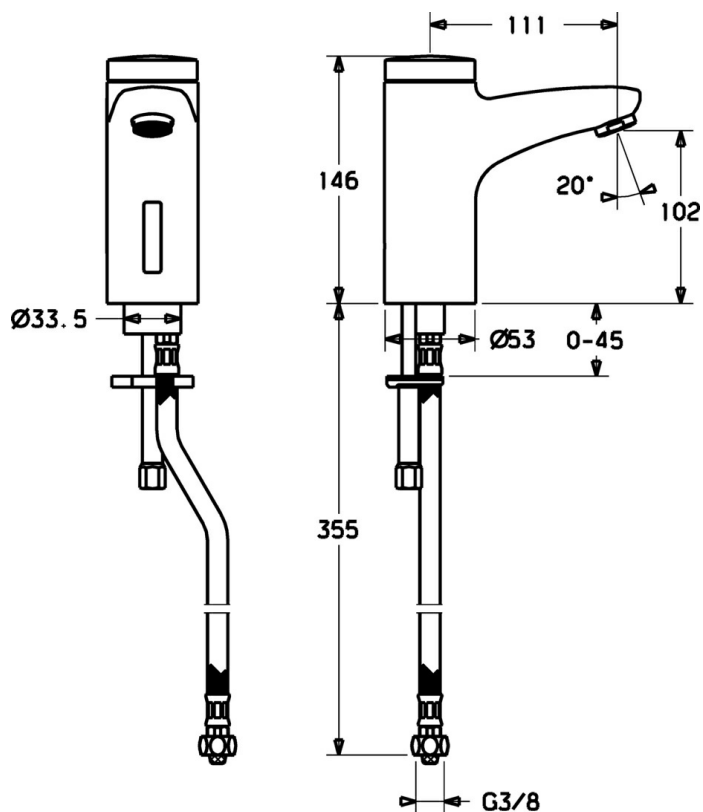

EAN: 4015474084322
static.hansa.com/50742210

- Umývadlo
- Bezdotyková, Batériová prevádzka
- Stojanková
- Chróm
- Pevné výtokové rameno
- CASCADE® - aerátor
- Filter, filtre na nečistoty, Spätný ventil (-y)
- Indikátor nízkej kapacity napájacej batérie, Infračervený snímač, Solenoidový / elektromagnetický / ventil riadený impulzom
- Pripojenie na studenú alebo vopred zmiešanú vodu
- Telo batérie z mosadze DZR, Možnosť ďalšieho nastavenia softvéru pomocou tlačidla
- Bez odtokovej garnitúry, Bez otvoru na tiahlo

Technické údaje

Technické vlastnosti

Dodávka teplej vody	max. +70°C
Pracovný tlak	0.5-10 bar
Spojovacia veľkosť	G3/8
Dĺžka / Výška	111 mm
Spätná klapka (STN EN 1717)	EB
Materiál	Mosadz

Elektronické vlastnosti

Batéria	Lithium DL223 6 V
---------	--------------------------

Predpisy

Norma EN	EN 15091
----------	-----------------

Náhradné diely

SP50792210

	Názov	Kód
1	Elektronika balíček	59912437
1.2	Skrutka	59912450
1.5	Držiak	59912442
1.6	Monočlánok lítiový, DL223A / CR-P2	59912443
2.2	Elektromagnetický ventil	59912240
2.3	Spätný ventil	59911674
3.1	Krytka Ukončené	59912444
3.3	Sleeving	59911678
3.7	Upevňovací set	59911680
4	Flexibilná hadička, G3/8x10 (2008-)	59912447
5	Prepínač/Regulátor	59912788
5.2	Krytka Ukončené	59911689
6	Aerator, M24x1 Z	59906826
6.1	Aerator, M22/24, Z	59906830
8	Vypúšťací ventil umývadla	59911441
8.1	Ovládacie tiahlo	59912449
8.2	Spojovací diel tiahla	59904624