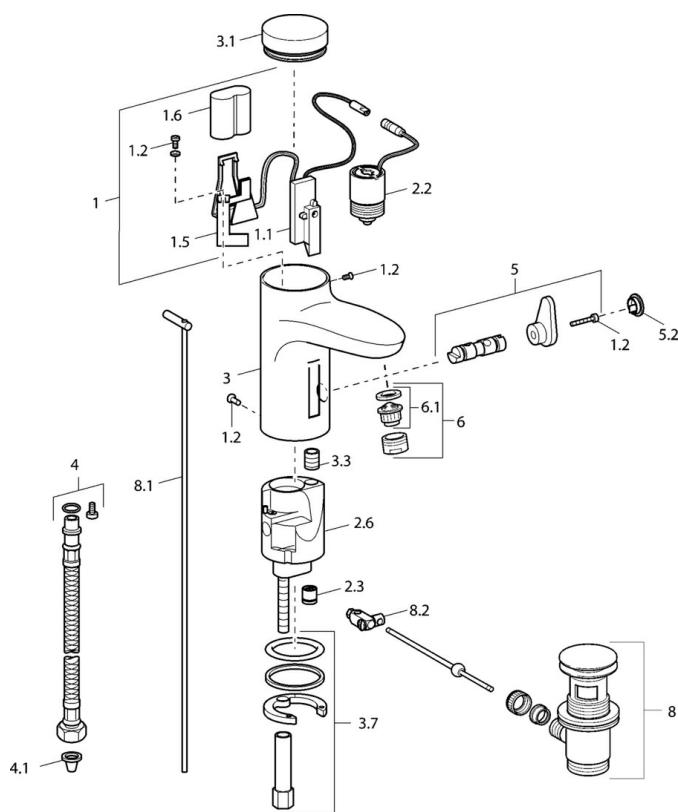

EAN: 4015474084322
static.hansa.com/50742210

- Umývadlo
- Bezdotyková, Batériová prevádzka
- Stojanková
- Chróm
- Pevné výtokové rameno
- CASCADE® - aerátor
- Filter, filtre na nečistoty, Spätný ventil (-y)
- Indikátor nízkej kapacity napájacej batérie, Infračervený snímač, Solenoidový / elektromagnetický / ventil riadený impulzom
- Pripojenie na studenú alebo vopred zmiešanú vodu
- Telo batérie z mosadze DZR, Možnosť ďalšieho nastavenia softvéru pomocou tlačidla
- Bez odtokovej garnitúry, Bez otvoru na tiahlo

Technické údaje

Technické vlastnosti

Dodávka teplej vody	max. +70°C
Pracovný tlak	0.5-10 bar
Spojovacia veľkosť	G3/8
Dĺžka / Výška	111 mm
Spätná klapka (STN EN 1717)	EB
Materiál	Mosadz

Elektronické vlastnosti

Batéria	Lithium DL223 6 V
---------	--------------------------

Predpisy

Norma EN	EN 15091
----------	-----------------

Náhradné diely

SP50792210

	Názov	Kód
1	Elektronika balíček	59912437
1.2	Skrutka	59912450
1.5	Držiak	59912442
1.6	Monočlánok lítiový, DL223A / CR-P2	59912443
2.2	Elektromagnetický ventil	59912240
2.3	Spätný ventil	59911674
3.1	Krytka Ukončené	59912444
3.3	Sleeving	59911678
3.7	Upevňovací set	59911680
4	Flexibilná hadička, G3/8x10 (2008-)	59912447
5	Prepínač/Regulátor	59912788
5.2	Krytka Ukončené	59911689
6	Aerator, M24x1 Z	59906826
6.1	Aerator, M22/24, Z	59906830
8	Vypúšťací ventil umývadla	59911441
8.1	Ovládacie tiahlo	59912449
8.2	Spojovací diel tiahla	59904624