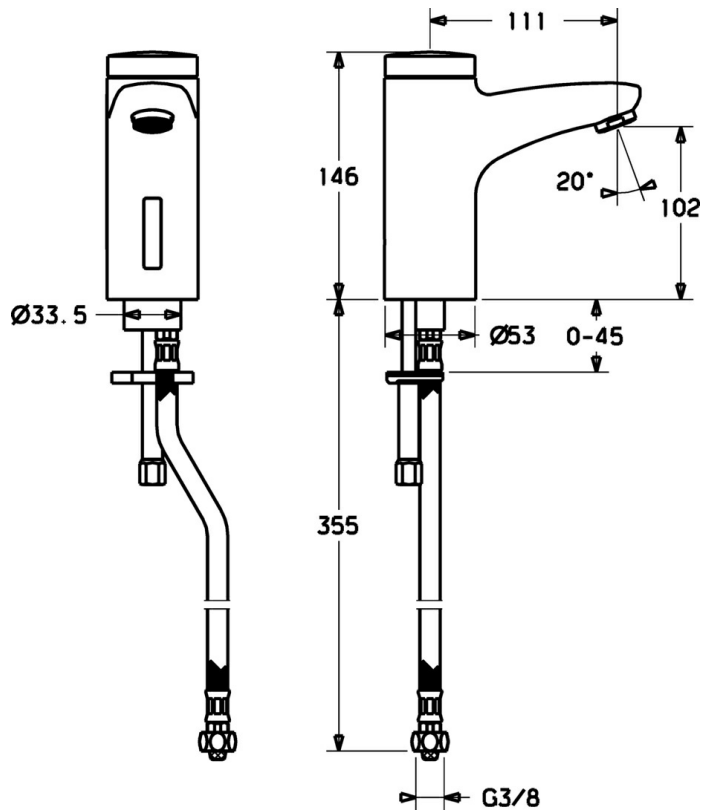

EAN: 4015474084322
static.hansa.com/50742210

- Wastafel
- Elektronisch, Batterij gestuurd
- Wastafelmontage
- Chroom
- Vaste uitloop
- CASCADE® mousseur
- Vuilfilter(s), Terugslagklep
- Indicatie voor (bijna) lege batterij, Infrarood sensor, Magneetventiel
- Eén aansluiting voor koud- of voorgesmeerd water
- Kraanhuis gemaakt van DZR messing, Software instellingen zijn aan te passen (met drukknoppen)
- Zonder afvoergarnituur, Zonder trekstangopening

Technische gegevens

Technische eigenschappen

Warmwatertoevoer	max. +70°C
Werkdruk	0.5-10 bar
Aansluitmaat	G3/8
Lengte / Hoogte	111 mm
Terugstroom beveiliging (EN1717)	EB
Materiaal	brass

Eigenschappen elektronica

Batterij	Lithium DL223 6 V
----------	--------------------------

Voorschriften

EN-norm	EN 15091
---------	-----------------

Reserveonderdelen

SP50792210

	Naam	Code
1	Elektronica pakket	59912437
1.2	Schroef	59912450
1.5	Houder	59912442
1.6	Lithium batterij, DL223A /CR-P2	59912443
2.2	Magneetventiel	59912240
2.3	Terugslagklep	59911674
3.1	Kap Chroom Stopgezet	59912444
3.3	Sleeving	59911678
3.7	Bevestigingsset	59911680
4	Flexibele aansluitingen, G3/8x10 (2008-)	59912447
5	Omsteller/binnenwerk	59912788
5.2	Kap Stopgezet	59911689
6	Mousseur, M24x1 Z Chroom	59906826
6.1	Mousseur, M22/24, Z	59906830
8	Wastegarnituur Chroom	59911441
8.1	Trekstang Chroom	59912449
8.2	Gewichtstuk	59904624