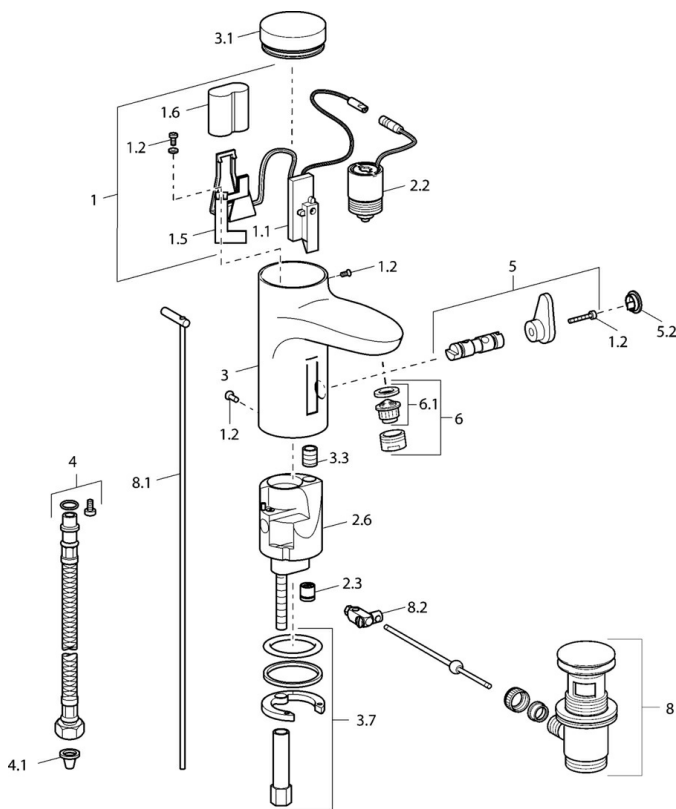

EAN: 4015474084322
static.hansa.com/50742210

- Wastafel
- Elektronisch, Batterij gestuurd
- Wastafelmontage
- Chroom
- Vaste uitloop
- CASCADE® mousseur
- Vuilfilter(s), Terugslagklep
- Indicatie voor (bijna) lege batterij, Infrarood sensor, Magneetventiel
- Eén aansluiting voor koud- of voorgesmeerd water
- Kraanhuis gemaakt van DZR messing, Software instellingen zijn aan te passen (met drukknoppen)
- Zonder afvoergarnituur, Zonder trekstangopening

Technische gegevens

Technische eigenschappen

Warmwatertoevoer	max. +70°C
Werkdruk	0.5-10 bar
Aansluitmaat	G3/8
Lengte / Hoogte	111 mm
Terugstroom beveiliging (EN1717)	EB
Materiaal	brass

Eigenschappen elektronica

Batterij	Lithium DL223 6 V
----------	--------------------------

Voorschriften

EN-norm	EN 15091
---------	-----------------

Reserveonderdelen

SP50792210

	Naam	Code
1	Elektronica pakket	59912437
1.2	Schroef	59912450
1.5	Houder	59912442
1.6	Lithium batterij, DL223A /CR-P2	59912443
2.2	Magneetventiel	59912240
2.3	Terugslagklep	59911674
3.1	Kap Chroom Stopgezet	59912444
3.3	Sleeving	59911678
3.7	Bevestigingsset	59911680
4	Flexibele aansluitingen, G3/8x10 (2008-)	59912447
5	Omsteller/binnenwerk	59912788
5.2	Kap Stopgezet	59911689
6	Mousseur, M24x1 Z Chroom	59906826
6.1	Mousseur, M22/24, Z	59906830
8	Wastegarnituur Chroom	59911441
8.1	Trekstang Chroom	59912449
8.2	Gewichtstuk	59904624