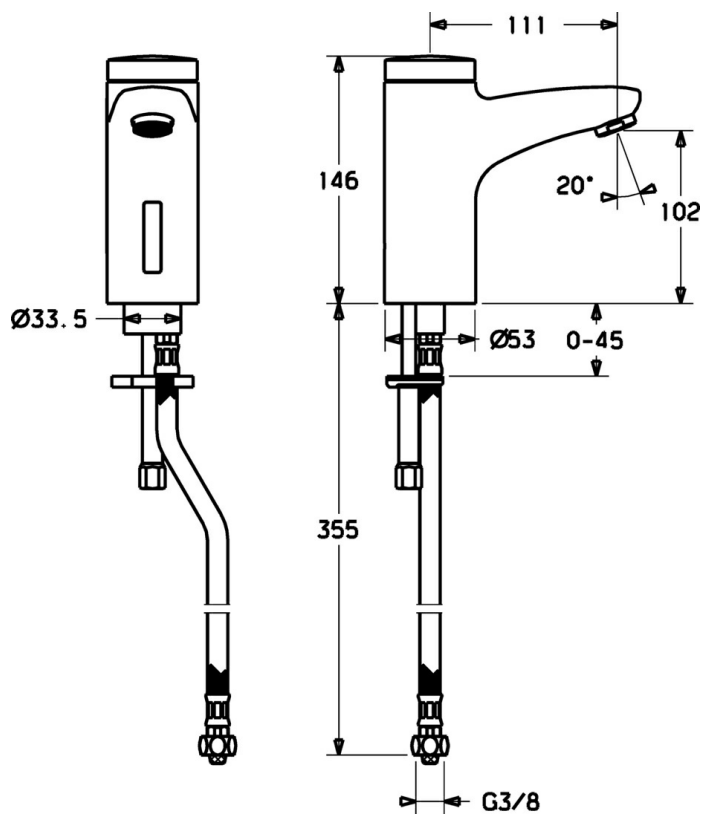

EAN: 4015474084322
static.hansa.com/50742210

- Lavabo
 - Senza contatto, Alimentazione a batteria
 - Montaggio d'appoggio
 - Cromo
 - Bocca fissa
 - Rompigetto Standard
- Filtro/i anti-impurità, Valvola/e di non ritorno
 - Indicazione batteria scarica, Sensore a infrarossi, Valvola elettromagnetica
 - Flessibile unico per acqua fredda o premiscelata
 - Ottone DZR, impostazioni del software regolabili
 - Senza piletta di scarico, Senza foro per saltarello

Dati tecnici

Caratteristiche tecniche

Fornitura di acqua calda	max. +70°C
Pressione di esercizio	0.5-10 bar
Misura della connessione	G3/8
Lunghezza / altezza	111 mm
Backflow prevention (EN1717)	EB
Materiale	Ottone

Caratteristiche elettroniche

Batteria	Lithium DL223 6 V
----------	--------------------------

Norme

Standard EN	EN 15091
-------------	-----------------

Parti di ricambio

SP50792210

	Nome	Codice
1	Pacchetto di elettronica	59912437
1.2	Screw	59912450
1.5	Titolare	59912442
1.6	Batteria al litio, DL223A /CR-P2	59912443
2.2	Valvola Magnetica	59912240
2.3	Valvola antiriflusso	59911674
3.1	Cappuccio Cromo Fuori produzione	59912444
3.3	Sleeving	59911678
3.7	Set di fissaggio	59911680
4	Cannette flessibili, G3/8x10 (2008-)	59912447
5	Deviatore/Caruccia	59912788
5.2	Cappuccio Fuori produzione	59911689
6	Aeratore, M24x1 Z Cromo	59906826
6.1	Aeratore, M22/24, Z	59906830
8	Scarico a saltarello Cromo	59911441
8.1	Asta saltarello Cromo	59912449
8.2	Snodo	59904624