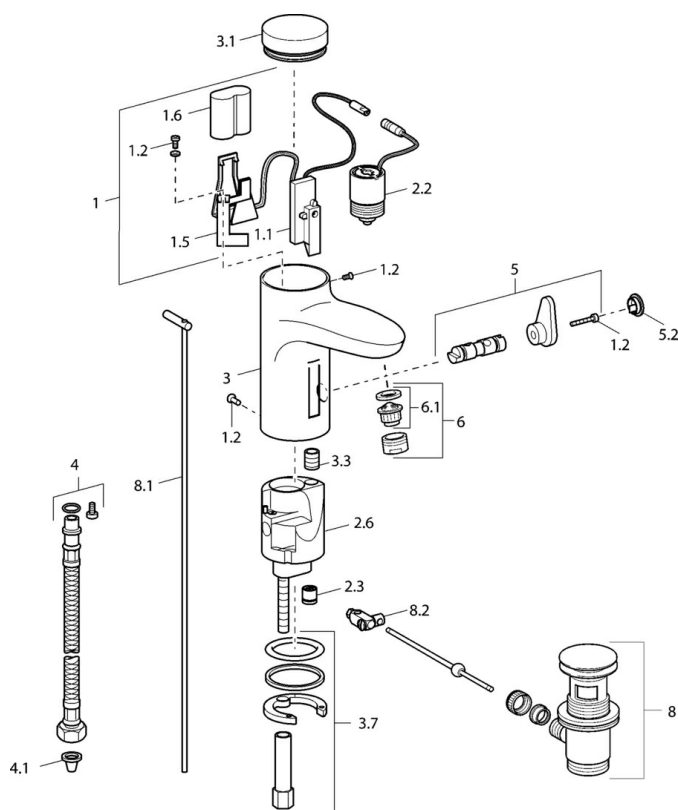

EAN: 4015474084322
static.hansa.com/50742210

- Lavabo
 - Senza contatto, Alimentazione a batteria
 - Montaggio d'appoggio
 - Cromo
 - Bocca fissa
 - Rompigetto Standard
- Filtro/i anti-impurità, Valvola/e di non ritorno
 - Indicazione batteria scarica, Sensore a infrarossi, Valvola elettromagnetica
 - Flessibile unico per acqua fredda o premiscelata
 - Ottone DZR, impostazioni del software regolabili
 - Senza piletta di scarico, Senza foro per saltarello

Dati tecnici

Caratteristiche tecniche

Fornitura di acqua calda	max. +70°C
Pressione di esercizio	0.5-10 bar
Misura della connessione	G3/8
Lunghezza / altezza	111 mm
Backflow prevention (EN1717)	EB
Materiale	Ottone

Caratteristiche elettroniche

Batteria	Lithium DL223 6 V
----------	--------------------------

Norme

Standard EN	EN 15091
-------------	-----------------

Parti di ricambio

SP50792210

	Nome	Codice
1	Pacchetto di elettronica	59912437
1.2	Screw	59912450
1.5	Titolare	59912442
1.6	Batteria al litio, DL223A /CR-P2	59912443
2.2	Valvola Magnetica	59912240
2.3	Valvola antiriflusso	59911674
3.1	Cappuccio Cromo Fuori produzione	59912444
3.3	Sleeving	59911678
3.7	Set di fissaggio	59911680
4	Cannette flessibili, G3/8x10 (2008-)	59912447
5	Deviatore/Caruccia	59912788
5.2	Cappuccio Fuori produzione	59911689
6	Aeratore, M24x1 Z Cromo	59906826
6.1	Aeratore, M22/24, Z	59906830
8	Scarico a saltarello Cromo	59911441
8.1	Asta saltarello Cromo	59912449
8.2	Snodo	59904624