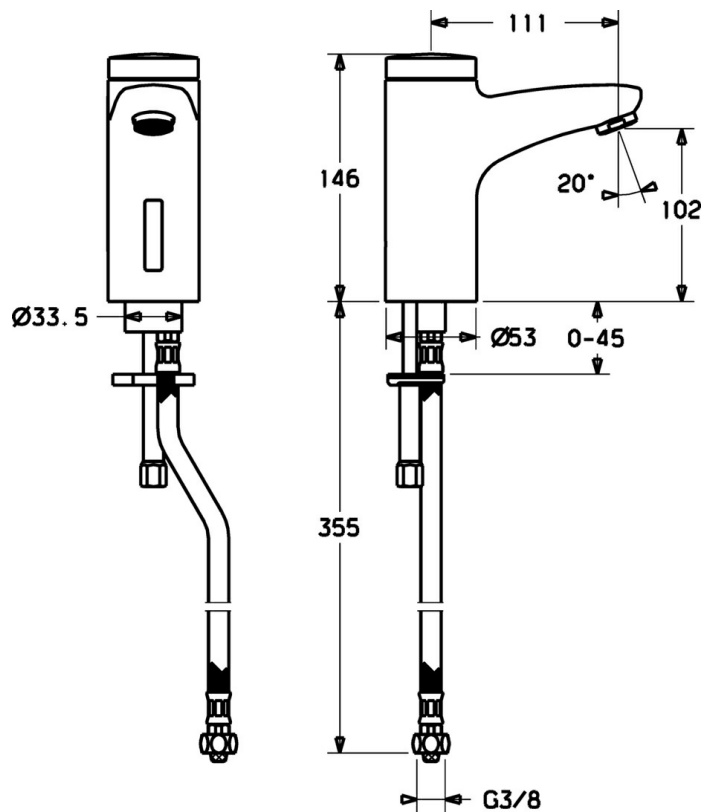

EAN: 4015474084322
static.hansa.com/50742210

- Waschtisch
- Berührungslos, Batteriebetrieb
- Standmontage
- Chrom
- Feststehender Auslauf
- CASCADE® Strahlregler
- Schmutzfilter, Rückflussverhinderer
- Batterie-Leer-Anzeige, Infrarotsensor, Magnetventil
- 1 Zuleitung, für Kalt- oder Mischwasser
- Armaturenkörper aus entzinkungsbeständigem Messing (DZR), Softwareeinstellungen per Tasten veränderbar
- Ohne Ablaufgarnitur, Ohne Zugstangenbohrung

Technische Daten

Technische Eigenschaften

Warmwasserversorgung	max. +70°C
Arbeitsdruck	0.5-10 bar
Anschlussgröße	G3/8
Länge / Höhe	111 mm
Sicherungseinrichtung (EN1717)	EB
Werkstoff	Messing

Elektronische Eigenschaften

Batterie	Lithium DL223 6 V
----------	--------------------------

Vorschriften

EN Standard	EN 15091
-------------	-----------------

Ersatzteile

SP50792210

	Name	Art.-Nr.
1	Elektronik-Paket	59912437
1.2	Schraube	59912450
1.5	Halter	59912442
1.6	Lithium Batterie, DL223A /CR-P2	59912443
2.2	Magnetventil	59912240
2.3	Rückflussverhinderer	59911674
3.1	Abdeckung Ausgelaufen	59912444
3.3	Isolierschlauch	59911678
3.7	Befestigungssatz	59911680
4	Anschlußschlauch, G3/8x10 (2008-)	59912447
5	Umsteller/Kartusche	59912788
5.2	Abdeckkappe Ausgelaufen	59911689
6	Luftsprudler, M24x1 Z	59906826
6.1	Luftsprudler, M22/24, Z	59906830
8	Ablaufgarnitur	59911441
8.1	Zugstange mit Knopf	59912449
8.2	Gelenkstück	59904624