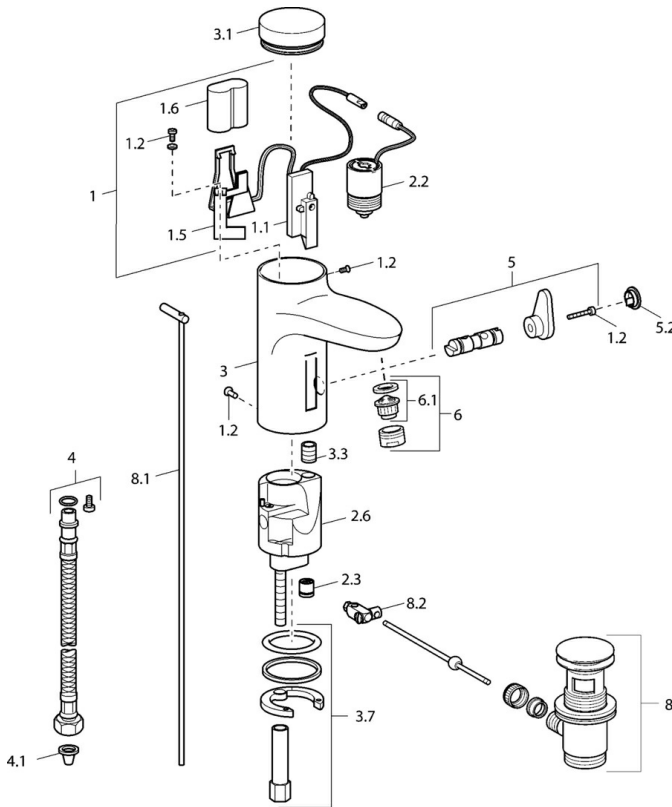

EAN: 4015474084322
static.hansa.com/50742210

- Waschtisch
- Berührungslos, Batteriebetrieb
- Standmontage
- Chrom
- Feststehender Auslauf
- CASCADE® Strahlregler
- Schmutzfilter, Rückflussverhinderer
- Batterie-Leer-Anzeige, Infrarotsensor, Magnetventil
- 1 Zuleitung, für Kalt- oder Mischwasser
- Armaturenkörper aus entzinkungsbeständigem Messing (DZR), Softwareeinstellungen per Tasten veränderbar
- Ohne Ablaufgarnitur, Ohne Zugstangenbohrung

Technische Daten

Technische Eigenschaften

Warmwasserversorgung	max. +70°C
Arbeitsdruck	0.5-10 bar
Anschlussgröße	G3/8
Länge / Höhe	111 mm
Sicherungseinrichtung (EN1717)	EB
Werkstoff	Messing

Elektronische Eigenschaften

Batterie	Lithium DL223 6 V
----------	--------------------------

Vorschriften

EN Standard	EN 15091
-------------	-----------------

Ersatzteile

SP50792210

	Name	Art.-Nr.
1	Elektronik-Paket	59912437
1.2	Schraube	59912450
1.5	Halter	59912442
1.6	Lithium Batterie, DL223A /CR-P2	59912443
2.2	Magnetventil	59912240
2.3	Rückflussverhinderer	59911674
3.1	Abdeckung Ausgelaufen	59912444
3.3	Isolierschlauch	59911678
3.7	Befestigungssatz	59911680
4	Anschlußschlauch, G3/8x10 (2008-)	59912447
5	Umsteller/Kartusche	59912788
5.2	Abdeckkappe Ausgelaufen	59911689
6	Luftsprudler, M24x1 Z	59906826
6.1	Luftsprudler, M22/24, Z	59906830
8	Ablaufgarnitur	59911441
8.1	Zugstange mit Knopf	59912449
8.2	Gelenkstück	59904624