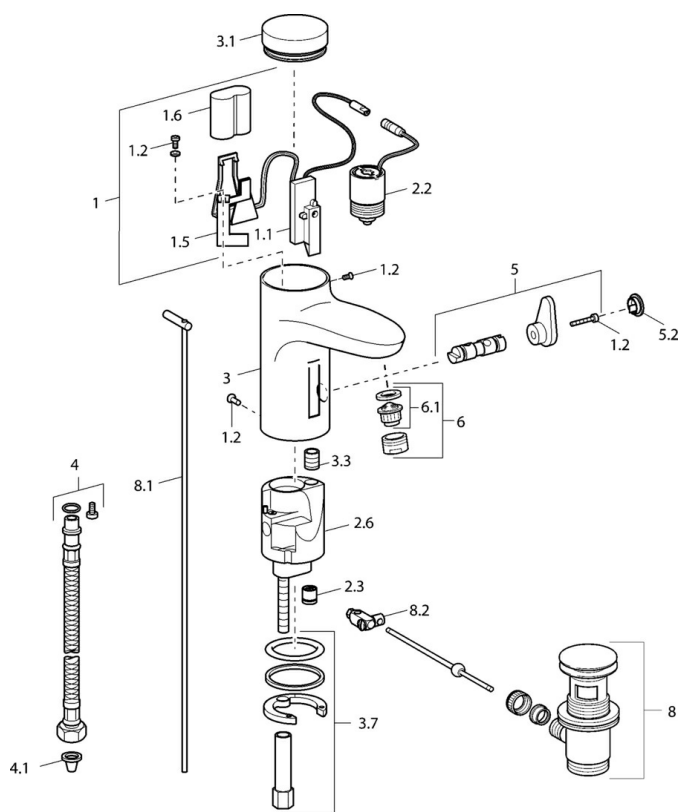

EAN: 4015474084322
static.hansa.com/50742210

- Umyvadlo
- Bezdotyková, Bateriový provoz
- Stojánková
- Chrom
- Pevné výtokové rameno
- CASCADE® aerátor
- Filtr(y) na nečistoty, Zpětný ventil (-y)
- Indikace nízké kapacity napájecí baterie, Infračervený snímač, Elektromagnetický ventil řízený impulsem
- Připojení pro studenou nebo předem smíchanou vodu
- Tělo baterie z mosazi DZR, Možnost dalšího nastavení softwaru pomocí tlačítka
- Bez odpadní soupravy, Bez otvoru na táhlo

Technické údaje

Technické vlastnosti

Zdroj teplé vody	max. +70°C
Pracovní tlak	0.5-10 bar
Velikost přípojky	G3/8
Délka/výška	111 mm
Zabezpečení proti zpětnému toku (ČSN EN 1717)	EB
Materiál	Mosaz

Elektronické vlastnosti

Baterie	Lithium DL223 6 V
---------	--------------------------

Předpisy

Norma EN	EN 15091
----------	-----------------

Náhradní díly

SP50792210

	Název	Kód
1	Elektronika balíček	59912437
1.2	Šroub	59912450
1.5	Držák	59912442
1.6	Lithiový monočlánek, DL223A /CR-P2	59912443
2.2	Elektromagnetický ventil	59912240
2.3	Zpětný ventil	59911674
3.1	Kryt Ukončeno	59912444
3.3	Sleeving	59911678
3.7	Upevňovací set	59911680
4	Flexibilní hadička, G3/8x10 (2008-)	59912447
5	Přepínač/Kartuše	59912788
5.2	Krytka Ukončeno	59911689
6	Aerator, M24x1 Z	59906826
6.1	Aerator, M22/24, Z	59906830
8	Vypouštěcí ventil	59911441
8.1	Ovládací táhlo vypouštěcího ventilu	59912449
8.2	Spojovací díl táhel	59904624