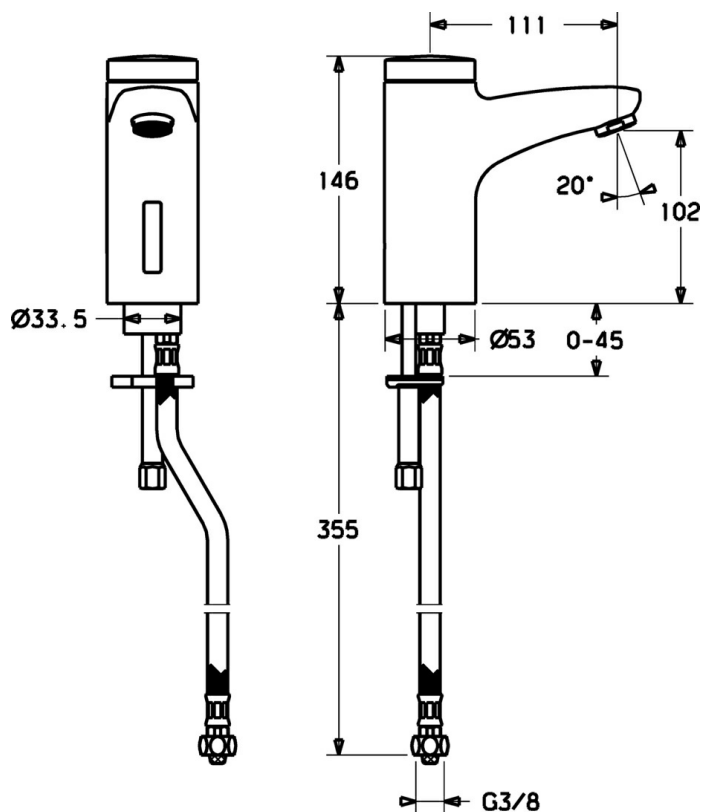

EAN: 4015474084322
static.hansa.com/50742210

- Umyvadlo
- Bezdotyková, Bateriový provoz
- Stojánková
- Chrom
- Pevné výtokové rameno
- CASCADE® aerátor
- Filtr(y) na nečistoty, Zpětný ventil (-y)
- Indikace nízké kapacity napájecí baterie, Infračervený snímač, Elektromagnetický ventil řízený impulsem
- Připojení pro studenou nebo předem smíchanou vodu
- Tělo baterie z mosazi DZR, Možnost dalšího nastavení softwaru pomocí tlačítka
- Bez odpadní soupravy, Bez otvoru na táhlo

Technické údaje

Technické vlastnosti

Zdroj teplé vody	max. +70°C
Pracovní tlak	0.5-10 bar
Velikost přípojky	G3/8
Délka/výška	111 mm
Zabezpečení proti zpětnému toku (ČSN EN 1717)	EB
Materiál	Mosaz

Elektronické vlastnosti

Baterie	Lithium DL223 6 V
---------	--------------------------

Předpisy

Norma EN	EN 15091
----------	-----------------

Náhradní díly

SP50792210

	Název	Kód
1	Elektronika balíček	59912437
1.2	Šroub	59912450
1.5	Držák	59912442
1.6	Lithiový monočlánek, DL223A /CR-P2	59912443
2.2	Elektromagnetický ventil	59912240
2.3	Zpětný ventil	59911674
3.1	Kryt Ukončeno	59912444
3.3	Sleeving	59911678
3.7	Upevňovací set	59911680
4	Flexibilní hadička, G3/8x10 (2008-)	59912447
5	Přepínač/Kartuše	59912788
5.2	Krytka Ukončeno	59911689
6	Aerator, M24x1 Z	59906826
6.1	Aerator, M22/24, Z	59906830
8	Vypouštěcí ventil	59911441
8.1	Ovládací táhlo vypouštěcího ventilu	59912449
8.2	Spojovací díl táhel	59904624