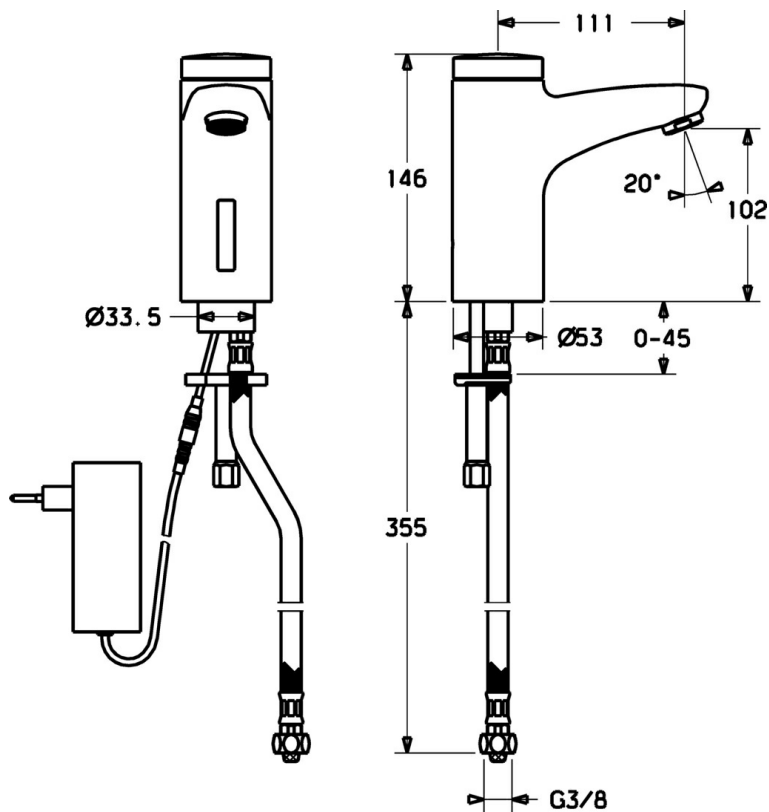

EAN: 4015474086890  
[static.hansa.com/50742200](http://static.hansa.com/50742200)

- Umývadlo
- Bezdotyková, Zásuvkový transformátor
- Stojanková
- Chróm
- Pevné výtokové rameno
- CASCADE® - aerátor
- Filter, filtre na nečistoty, Spätný ventil (-y)
- Solenoidový /elektromagnetický/ ventil riadený impulzom, Infračervený snímač
- Pripojenie na studenú alebo vopred zmiešanú vodu
- Telo batérie z mosadze DZR, Možnosť ďalšieho nastavenia softvéru pomocou tlačidla
- Bez odtokovej garnitúry, Bez otvoru na tiahlo

### Technické vlastnosti

Veľkosť DN (menovitý rozmer)	<b>DN15</b>
Dodávka teplej vody	<b>max. +70°C</b>
Pracovný tlak	<b>0.5-10 bar</b>
Spojovacia veľkosť	<b>G3/8</b>
Dĺžka / Výška	<b>111 mm</b>
Spätná klapka (STN EN 1717)	<b>EB</b>
Materiál	<b>Mosadz</b>

### Elektronické vlastnosti

Elektrické pripojenie	<b>230 / 6 V</b>
-----------------------	------------------