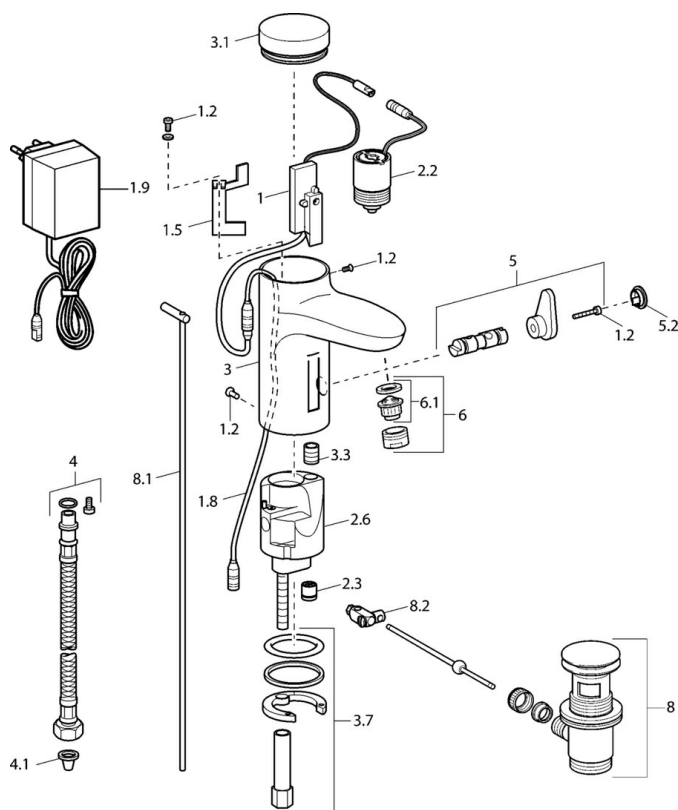

Technické údaje

Technické vlastnosti

Veľkosť DN (menovitý rozmer)	DN15
Dodávka teplej vody	max. +70°C
Pracovný tlak	0.5-10 bar
Spojovacia veľkosť	G3/8
Dĺžka / Výška	111 mm
Spätná klapka (STN EN 1717)	EB
Materiál	Mosadz

Elektronické vlastnosti

Elektrické pripojenie	230 / 6 V

Predpisy

Norma EN	EN 15091

Náhradné diely

SP50792200

Název	Kód
1	59912436
1.2	59912450
1.5	59912442
1.8	59910770
1.9	59911671
2.2	59912240
2.3	59911674
3.1	59912444
3.3	59911678
3.7	59911680
4	59912447
4.1	59911684
5	59912788
5.2	59911689
6	59906826
6.1	59906830
8	59911441
8.1	59912449
8.2	59904624
N.I.	59910648