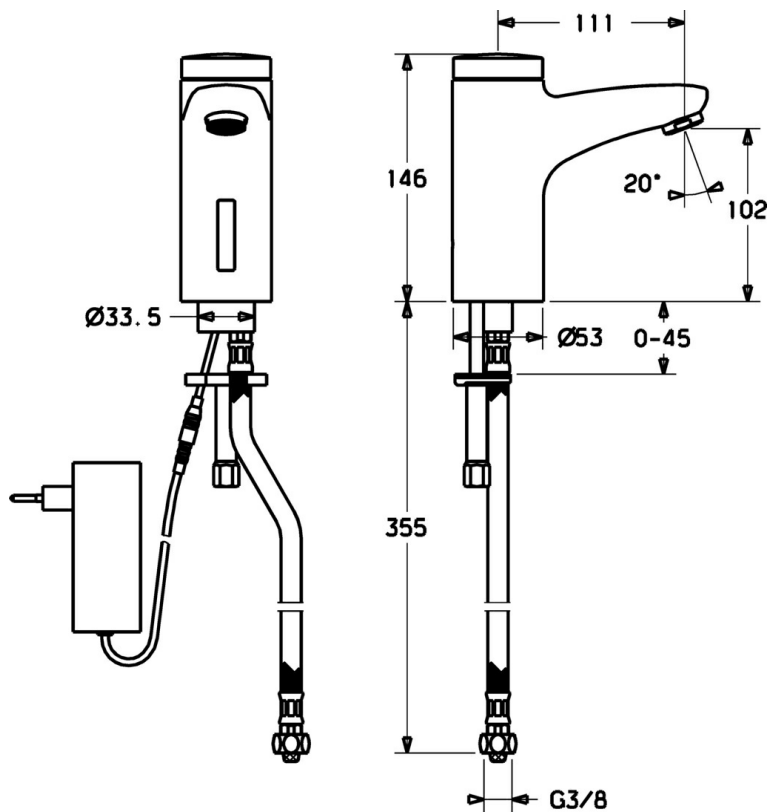

EAN: 4015474086890  
[static.hansa.com/50742200](http://static.hansa.com/50742200)

- Lavabo
  - Senza contatto, Trasformatore a spina
  - Montaggio d'appoggio
  - Cromo
  - Bocca fissa
  - Rompigetto Standard
- Filtro/i anti-impurità, Valvola/e di non ritorno
  - Valvola elettromagnetica, Sensore a infrarossi
  - Flessibile unico per acqua fredda o premiscelata
  - Ottone DZR, impostazioni del software regolabili
  - Senza piletta di scarico, Senza foro per saltarello

### Caratteristiche tecniche

Misura DN (dimensione nominale)	<b>DN15</b>
Fornitura di acqua calda	<b>max. +70°C</b>
Pressione di esercizio	<b>0.5-10 bar</b>
Misura della connessione	<b>G3/8</b>
Lunghezza / altezza	<b>111 mm</b>
Backflow prevention (EN1717)	<b>EB</b>
Materiale	<b>Ottone</b>

### Caratteristiche elettroniche

Collegamento elettrico	<b>230 / 6 V</b>
------------------------	------------------

### SP50792200

	Nome	Codice
1		59912436
1.2	Screw	59912450
1.5	Titolare	59912442
1.8	Cavo di collegamento	59910770
1.9	Alimentazione elettrica, 230/6 V DC	59911671
2.2	Valvola Magnetica	59912240
2.3	Valvola antiriflusso	59911674
3.1	Cappuccio Cromo Fuori produzione	59912444
3.3	Sleeving	59911678
3.7	Set di fissaggio	59911680
4	Cannette flessibili, G3/8x10 (2008-)	59912447
4.1	Filtro per impurità	59911684
5	Deviatore/Cartuccia	59912788
5.2	Cappuccio Fuori produzione	59911689
6	Aeratore, M24x1 Z Cromo	59906826
6.1	Aeratore, M22/24, Z	59906830
8	Scarico a saltarello Cromo	59911441
8.1	Asta saltarello Cromo	59912449
8.2	Snodo	59904624
N.I.	Cavo di collegamento, L=1500	59910648