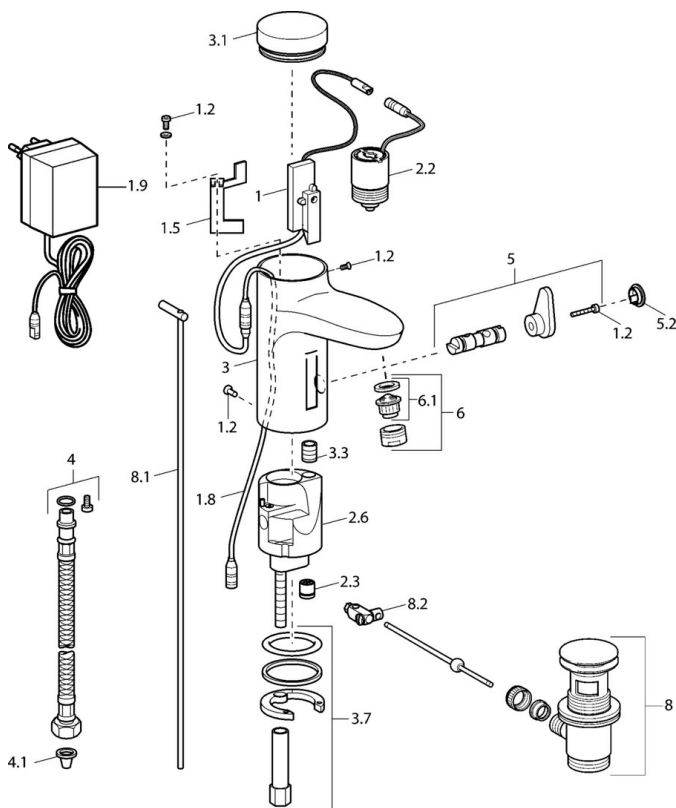

EAN: 4015474086890  
[static.hansa.com/50742200](http://static.hansa.com/50742200)

- Lavabo
  - Senza contatto, Trasformatore a spina
  - Montaggio d'appoggio
  - Cromo
  - Bocca fissa
  - Rompigetto Standard
- Filtro/i anti-impurità, Valvola/e di non ritorno
  - Valvola elettromagnetica, Sensore a infrarossi
  - Flessibile unico per acqua fredda o premiscelata
  - Ottone DZR, impostazioni del software regolabili
  - Senza piletta di scarico, Senza foro per saltarello

### Caratteristiche tecniche

Misura DN (dimensione nominale)	<b>DN15</b>
Fornitura di acqua calda	<b>max. +70°C</b>
Pressione di esercizio	<b>0.5-10 bar</b>
Misura della connessione	<b>G3/8</b>
Lunghezza / altezza	<b>111 mm</b>
Backflow prevention (EN1717)	<b>EB</b>
Materiale	<b>Ottone</b>

### Caratteristiche elettroniche

Collegamento elettrico	<b>230 / 6 V</b>
------------------------	------------------

### SP50792200

	Nome	Codice
1		59912436
1.2	Screw	59912450
1.5	Titolare	59912442
1.8	Cavo di collegamento	59910770
1.9	Alimentazione elettrica, 230/6 V DC	59911671
2.2	Valvola Magnetica	59912240
2.3	Valvola antiriflusso	59911674
3.1	Cappuccio Cromo Fuori produzione	59912444
3.3	Sleeving	59911678
3.7	Set di fissaggio	59911680
4	Cannette flessibili, G3/8x10 (2008-)	59912447
4.1	Filtro per impurità	59911684
5	Deviatore/Cartuccia	59912788
5.2	Cappuccio Fuori produzione	59911689
6	Aeratore, M24x1 Z Cromo	59906826
6.1	Aeratore, M22/24, Z	59906830
8	Scarico a saltarello Cromo	59911441
8.1	Asta saltarello Cromo	59912449
8.2	Snodo	59904624
N.I.	Cavo di collegamento, L=1500	59910648