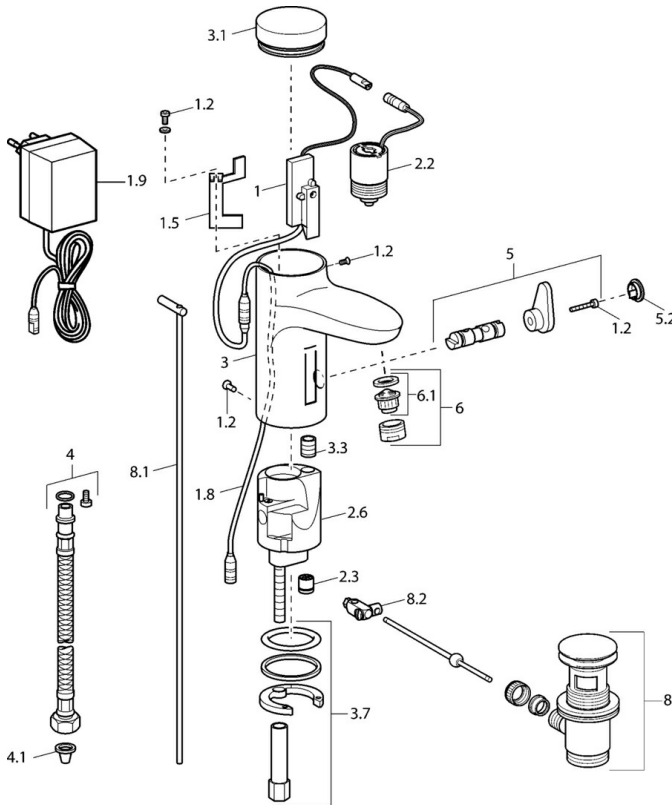

EAN: 4015474086890
static.hansa.com/50742200

- Waschtisch
- Berührungslos, Steckernetzteil
- Standmontage
- Chrom
- Feststehender Auslauf
- CASCADE® Strahlregler
- Schutzfilter, Rückflussverhinderer
- Magnetventil, Infrarotsensor
- 1 Zuleitung, für Kalt- oder Mischwasser
- Armaturenkörper aus entzinkungsbeständigem Messing (DZR), Softwareeinstellungen per Tasten veränderbar
- Ohne Ablaufgarnitur, Ohne Zugstangenbohrung

Technische Daten

Technische Eigenschaften

DN-Größe (Nennmaß)	DN15
Warmwasserversorgung	max. +70°C
Arbeitsdruck	0.5-10 bar
Anschlussgröße	G3/8
Länge / Höhe	111 mm
Sicherungseinrichtung (EN1717)	EB
Werkstoff	Messing

Elektronische Eigenschaften

Elektrischer Anschluss	230 / 6 V
------------------------	------------------

Vorschriften

EN Standard	EN 15091
-------------	-----------------

Ersatzteile

SP50792200

	Name	Art.-Nr.
1	Elektronik	59912436
1.2	Schraube	59912450
1.5	Halter	59912442
1.8	Anschlusskabel	59910770
1.9	Netzteil, 230/6 V DC	59911671
2.2	Magnetventil	59912240
2.3	Rückflussverhinderer	59911674
3.1	Abdeckung Ausgelaufen	59912444
3.3	Isolierschlauch	59911678
3.7	Befestigungssatz	59911680
4	Anschlußschlauch, G3/8x10 (2008-)	59912447
4.1	Schmutzfilter	59911684
5	Umsteller/Kartusche	59912788
5.2	Abdeckkappe Ausgelaufen	59911689
6	Luftsprudler, M24x1 Z	59906826
6.1	Luftsprudler, M22/24, Z	59906830
8	Ablaufgarnitur	59911441
8.1	Zugstange mit Knopf	59912449
8.2	Gelenkstück	59904624
N.I.	Anschlusskabel, L=1500	59910648