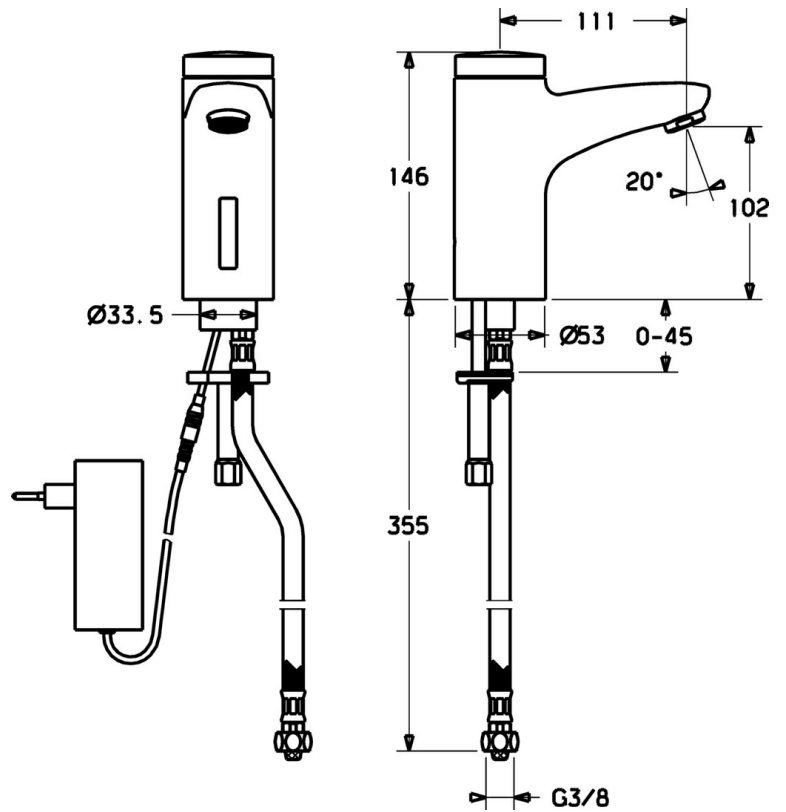

EAN: 4015474086890
static.hansa.com/50742200

- Waschtisch
- Berührungslos, Steckernetzteil
- Standmontage
- Chrom
- Feststehender Auslauf
- CASCADE® Strahlregler
- Schutzfilter, Rückflussverhinderer
- Magnetventil, Infrarotsensor
- 1 Zuleitung, für Kalt- oder Mischwasser
- Armaturenkörper aus entzinkungsbeständigem Messing (DZR), Softwareeinstellungen per Tasten veränderbar
- Ohne Ablaufgarnitur, Ohne Zugstangenbohrung

Technische Daten

Technische Eigenschaften

DN-Größe (Nennmaß)	DN15
Warmwasserversorgung	max. +70°C
Arbeitsdruck	0.5-10 bar
Anschlussgröße	G3/8
Länge / Höhe	111 mm
Sicherungseinrichtung (EN1717)	EB
Werkstoff	Messing

Elektronische Eigenschaften

Elektrischer Anschluss	230 / 6 V
------------------------	------------------

Vorschriften

EN Standard	EN 15091
-------------	-----------------

Ersatzteile

SP50792200

	Name	Art.-Nr.
1	Elektronik	59912436
1.2	Schraube	59912450
1.5	Halter	59912442
1.8	Anschlusskabel	59910770
1.9	Netzteil, 230/6 V DC	59911671
2.2	Magnetventil	59912240
2.3	Rückflussverhinderer	59911674
3.1	Abdeckung Ausgelaufen	59912444
3.3	Isolierschlauch	59911678
3.7	Befestigungssatz	59911680
4	Anschlußschlauch, G3/8x10 (2008-)	59912447
4.1	Schmutzfilter	59911684
5	Umsteller/Kartusche	59912788
5.2	Abdeckkappe Ausgelaufen	59911689
6	Luftsprudler, M24x1 Z	59906826
6.1	Luftsprudler, M22/24, Z	59906830
8	Ablaufgarnitur	59911441
8.1	Zugstange mit Knopf	59912449
8.2	Gelenkstück	59904624
N.I.	Anschlusskabel, L=1500	59910648