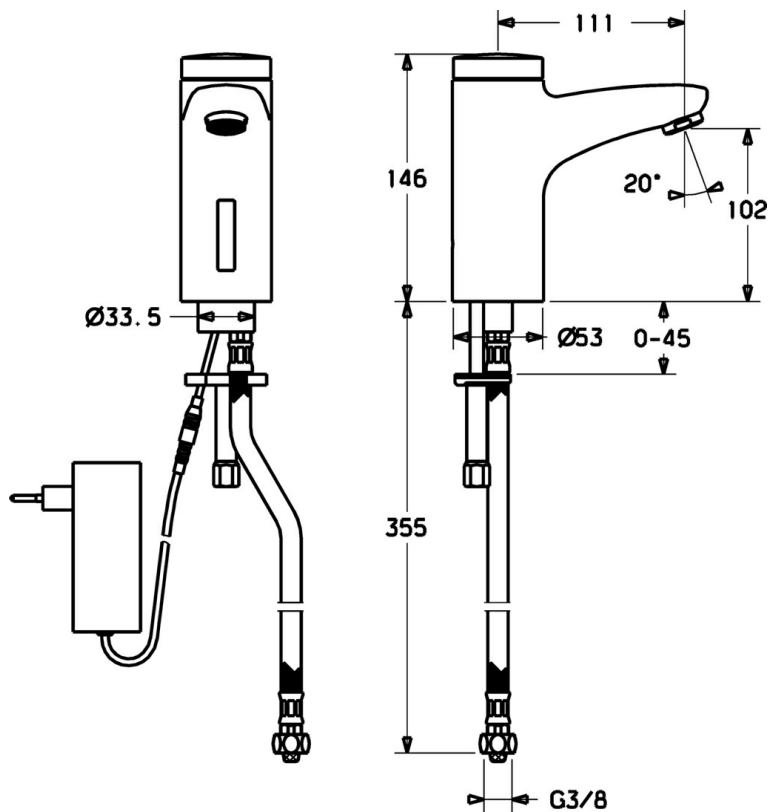

EAN: 4015474086890
static.hansa.com/50742200

- Umyvadlo
- Bezdotyková, Zásuvkový transformátor
- Stojánková
- Chrom
- Pevné výtokové rameno
- CASCADE® aerátor
- Filtr(y) na nečistoty, Zpětný ventil (-y)
- Elektromagnetický ventil řízený impulsem, Infračervený snímač
- Připojení pro studenou nebo předem smíchanou vodu
- Tělo baterie z mosazi DZR, Možnost dalšího nastavení softwaru pomocí tlačítka
- Bez odpadní soupravy, Bez otvoru na táhlo

Technické údaje

Technické vlastnosti

Velikost DN (jmenovitý rozměr)	DN15
Zdroj teplé vody	max. +70°C
Pracovní tlak	0.5-10 bar
Velikost přípojky	G3/8
Délka/výška	111 mm
Zabezpečení proti zpětnému toku (ČSN EN 1717)	EB
Materiál	Mosaz

Elektronické vlastnosti

Napájecí napětí	230 / 6 V
-----------------	------------------

Předpisy

Norma EN	EN 15091
----------	-----------------

Náhradní díly

SP50792200

	Název	Kód
1	Elektronika	59912436
1.2	Šroub	59912450
1.5	Držák	59912442
1.8	Připojovací kabel	59910770
1.9	Napájecí zdroj, 230/6 V DC	59911671
2.2	Elektromagnetický ventil	59912240
2.3	Zpětný ventil	59911674
3.1	Kryt Ukončeno	59912444
3.3	Sleeving	59911678
3.7	Upevňovací set	59911680
4	Flexibilní hadička, G3/8x10 (2008-)	59912447
4.1	Čistící filtr	59911684
5	Přepínač/Kartuše	59912788
5.2	Krytka Ukončeno	59911689
6	Aerator, M24x1 Z	59906826
6.1	Aerator, M22/24, Z	59906830
8	Vypouštěcí ventil	59911441
8.1	Ovládací táhlo vypouštěcího ventilu	59912449
8.2	Spojovací díl táhel	59904624
N.I.	Připojovací kabel, L=1500	59910648