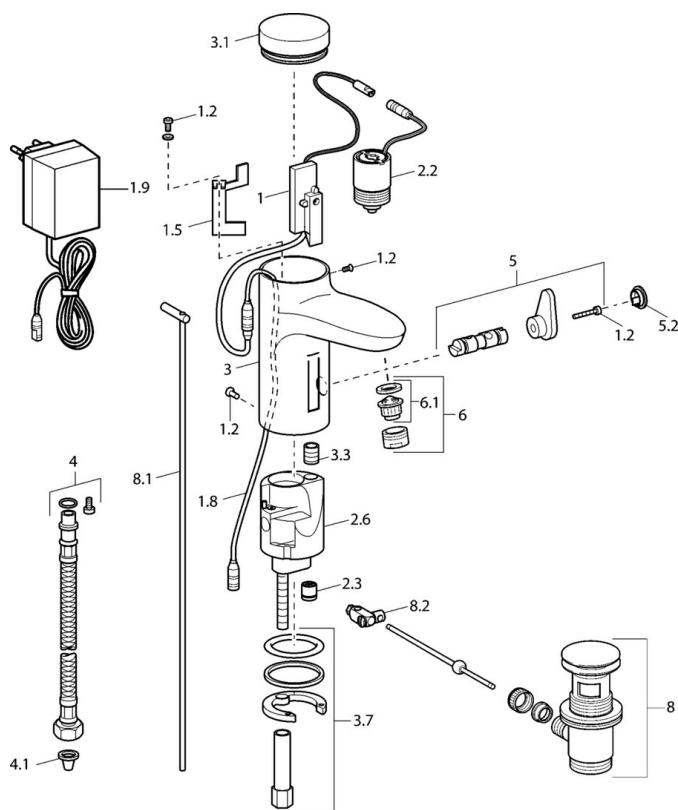

EAN: 4015474086890
static.hansa.com/50742200

- Umyvadlo
- Bezdotyková, Zásuvkový transformátor
- Stojánková
- Chrom
- Pevné výtokové rameno
- CASCADE® aerátor
- Filtr(y) na nečistoty, Zpětný ventil (-y)
- Elektromagnetický ventil řízený impulsem, Infračervený snímač
- Připojení pro studenou nebo předem smíchanou vodu
- Tělo baterie z mosazi DZR, Možnost dalšího nastavení softwaru pomocí tlačítka
- Bez odpadní soupravy, Bez otvoru na táhlo

Technické údaje

Technické vlastnosti

Velikost DN (jmenovitý rozměr)	DN15
Zdroj teplé vody	max. +70°C
Pracovní tlak	0.5-10 bar
Velikost přípojky	G3/8
Délka/výška	111 mm
Zabezpečení proti zpětnému toku (ČSN EN 1717)	EB
Materiál	Mosaz

Elektronické vlastnosti

Napájecí napětí	230 / 6 V
-----------------	------------------

Předpisy

Norma EN	EN 15091
----------	-----------------

Náhradní díly

SP50792200

	Název	Kód
1	Elektronika	59912436
1.2	Šroub	59912450
1.5	Držák	59912442
1.8	Připojovací kabel	59910770
1.9	Napájecí zdroj, 230/6 V DC	59911671
2.2	Elektromagnetický ventil	59912240
2.3	Zpětný ventil	59911674
3.1	Kryt Ukončeno	59912444
3.3	Sleeving	59911678
3.7	Upevňovací set	59911680
4	Flexibilní hadička, G3/8x10 (2008-)	59912447
4.1	Čistící filtr	59911684
5	Přepínač/Kartuše	59912788
5.2	Krytka Ukončeno	59911689
6	Aerator, M24x1 Z	59906826
6.1	Aerator, M22/24, Z	59906830
8	Vypouštěcí ventil	59911441
8.1	Ovládací táhlo vypouštěcího ventilu	59912449
8.2	Spojovací díl táhel	59904624
N.I.	Připojovací kabel, L=1500	59910648