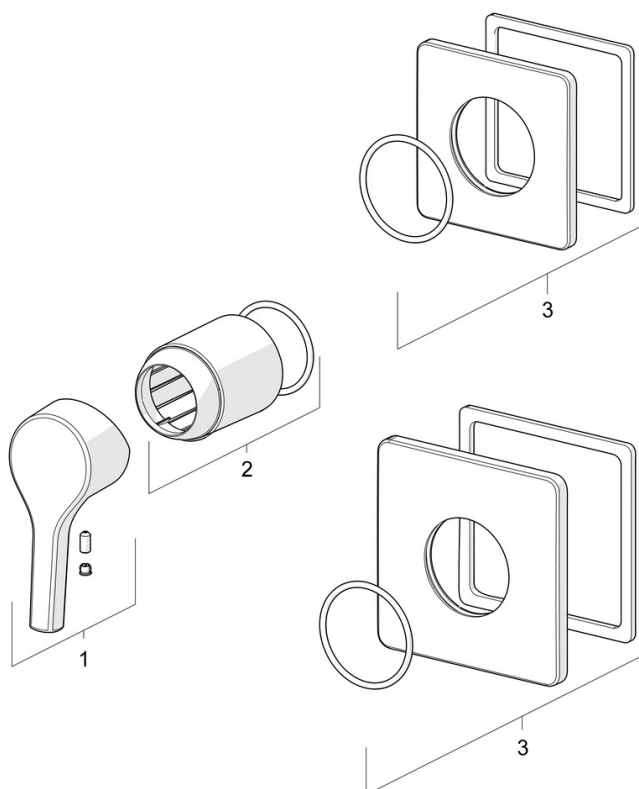

### SP50789003

	Názov	Kód
01	Ovládacía rukoväť	59914712
02	Ružiče	59912511
03	Krycí diel, 110x130 mm	59914736
03	Krycí diel, 90x90 mm	59914735