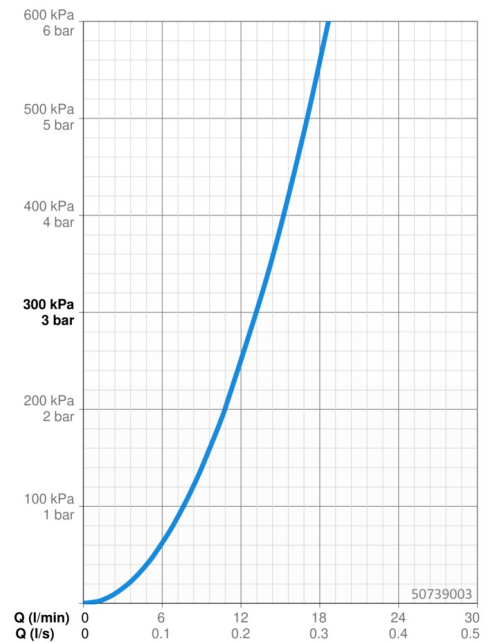

Technické údaje

Vlastnosti prietoku

Prietok pri tlaku 3 bar **13.2 l/min**

Technické vlastnosti

Dodávka teplej vody **max. +80°C**
Pracovný tlak **0.5-10 bar**
Materiál **Mosadz**

Predpisy

Norma EN **EN 817**
Trieda hlučnosti **II (ISO 3822)**

Schválenia a Prehlásenia

Vyhlásenie o zhode **DoC**