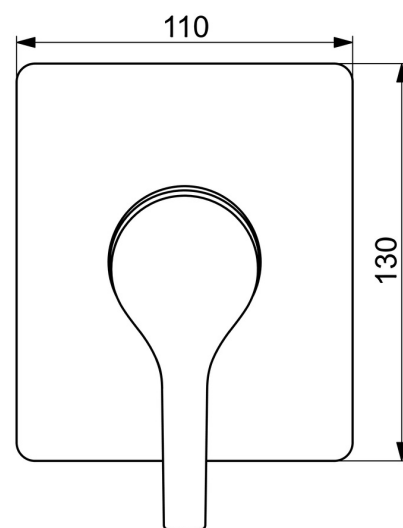

EAN: 4057304012211  
[static.hansa.com/50739003](http://static.hansa.com/50739003)

- Riešenia pre sprchy
- Sada pre konečnú montáž, jednopáková
- Podomietková inštalácia
- Chróm
- Páka so symbolom teplej a studenej vody, Jedna ovládacia páka / rukoväť
- Funkcie pre nastavenie maximálnej teploty a prietoku vody
- Štvorcová rozeta, Krycia objímka
- Bez prepínania

### SP50789003

	Názov	Kód
01	Ovládacía rukoväť	59914712
02	Ružiče	59912511
03	Krycí diel, 110x130 mm	59914736
03	Krycí diel, 90x90 mm	59914735