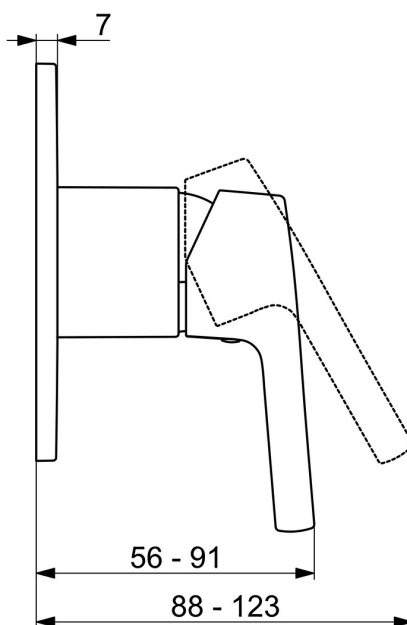

EAN: 4057304012211  
[static.hansa.com/50739003](http://static.hansa.com/50739003)

- Riešenia pre sprchy
- Sada pre konečnú montáž, jednopáková
- Podomietková inštalácia
- Chróm
- Páka so symbolom teplej a studenej vody, Jedna ovládacia páka / rukoväť
- Funkcie pre nastavenie maximálnej teploty a prietoku vody
- Štvorcová rozeta, Krycia objímka
- Bez prepínania

### Technické vlastnosti

Dodávka teplej vody **max. +80°C**  
 Pracovný tlak **0.5-10 bar**  
 Materiál **Mosadz**

### SP50789003

	Názov	Kód
01	Ovládacía rukoväť	59914712
02	Ružiče	59912511
03	Krycí diel, 110x130 mm	59914736
03	Krycí diel, 90x90 mm	59914735