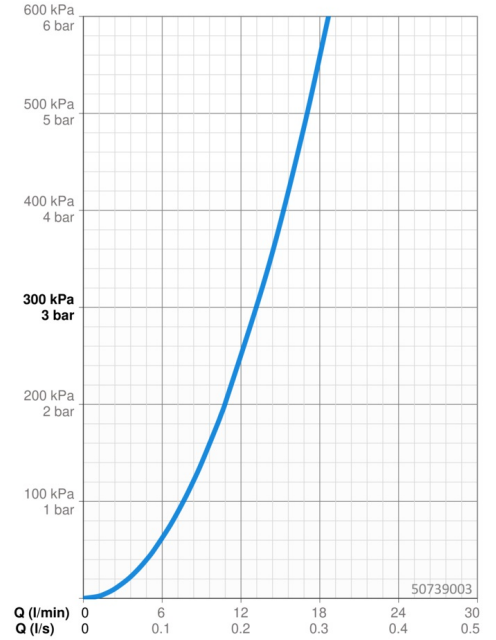

Technische gegevens

Doorstromingseigenschappen

Doorstroomhoeveelheid bij 3 bar **13.2 l/min**

Technische eigenschappen

Warmwatertoevoer **max. +80°C**
Werkdruk **0.5-10 bar**
Materiaal **brass**

Voorschriften

EN-norm **EN 817**
Geluidsklasse **II (ISO 3822)**

Toestemmingen en Verklaringen

Verklaring van overeenstemming **DoC**