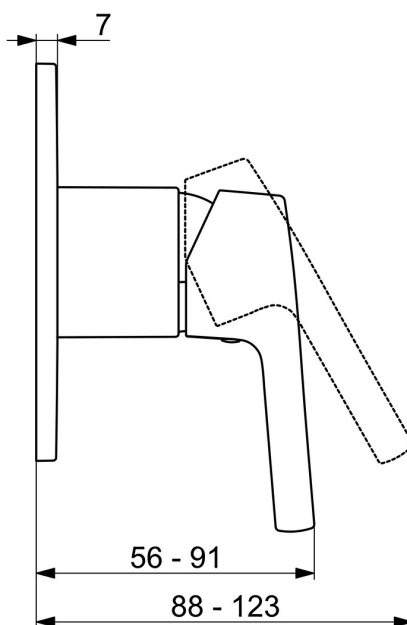

EAN: 4057304012211
static.hansa.com/50739003

- Douche oplossingen
- Afbouwset, Eengreeps
- Wandmontage voor inbouwunit
- Chrom
- Hendel met warm-koud-aanduiding, Eengreeps bediend
- Temperatuurbegrenzer
- Vierkante rozet, Huls
- Zonder omstelling

Technische gegevens

Doorstromingseigenschappen

Doorstroomhoeveelheid bij 3 bar **13.2 l/min**

Technische eigenschappen

Warmwatertoevoer **max. +80°C**
 Werkdruk **0.5-10 bar**
 Materiaal **brass**

Voorschriften

EN-norm **EN 817**
 Geluidsklasse **II (ISO 3822)**

Toestemmingen en Verklaringen

Verklaring van overeenstemming **DoC**

Reserveonderdelen

SP50789003

	Naam	Code
01	Hendel Chroom	59914712
02	Rosassen Chroom	59912511
03	Afdekplaat, 110x130 mm Chroom	59914736
03	Afdekplaat, 90x90 mm Chroom	59914735