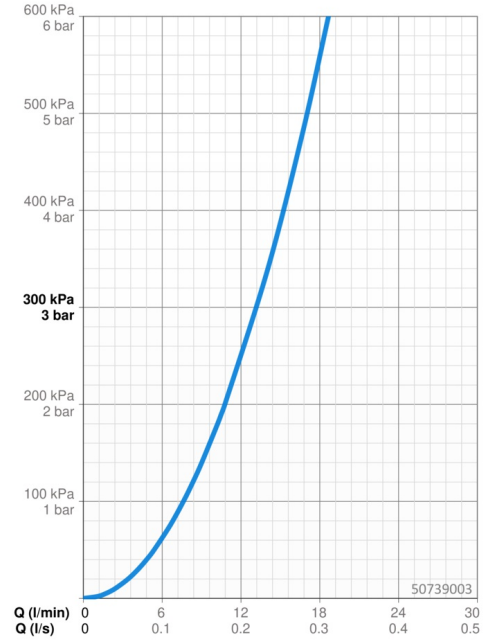

Technische Daten

Durchflusseigenschaften

Durchfluss bei 3 bar **13.2 l/min**

Technische Eigenschaften

Warmwasserversorgung **max. +80°C**
Arbeitsdruck **0.5-10 bar**
Werkstoff **Messing**

Vorschriften

EN Standard **EN 817**
Geräuschklasse **II (ISO 3822)**

Zulassungen und Deklarationen

Konformitätserklärung **DoC**