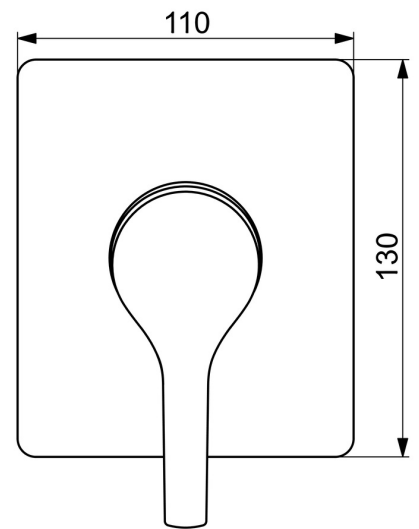

EAN: 4057304012211  
[static.hansa.com/50739003](https://static.hansa.com/50739003)

- Dusche
- Fertigmontageset, Einhebelmischer
- Wandmontage für Unterputz-Einbaukörper
- Chrom
- Hebel mit W+K-Kennzeichnung, Einhandbedienhebel/Griff
- Temperaturbegrenzer
- Rosette eckig, Hülse
- Ohne Umstellung

### Technische Eigenschaften

Warmwasserversorgung **max. +80°C**  
 Arbeitsdruck **0.5-10 bar**  
 Werkstoff **Messing**

### SP50789003

	Name	Art.-Nr.
01	Hebel	59914712
02	Abdeckhülse	59912511
03	Deckplatte, 110x130 mm	59914736
03	Deckplatte, 90x90 mm	59914735