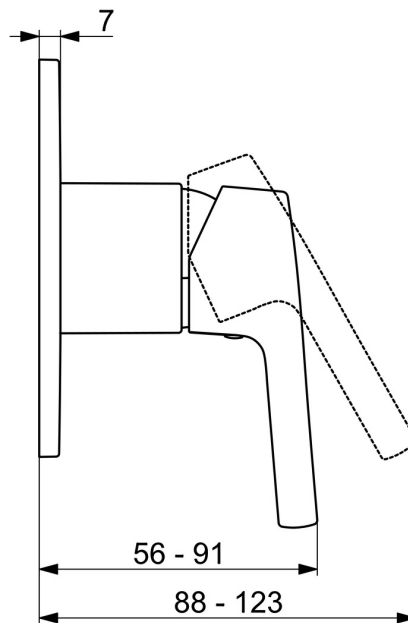

EAN: 4057304012211  
[static.hansa.com/50739003](https://static.hansa.com/50739003)

- Dusche
- Fertigmontageset, Einhebelmischer
- Wandmontage für Unterputz-Einbaukörper
- Chrom
- Hebel mit W+K-Kennzeichnung, Einhandbedienhebel/Griff
- Temperaturbegrenzer
- Rosette eckig, Hülse
- Ohne Umstellung

### Technische Eigenschaften

Warmwasserversorgung **max. +80°C**  
 Arbeitsdruck **0.5-10 bar**  
 Werkstoff **Messing**

### SP50789003

	Name	Art.-Nr.
01	Hebel	59914712
02	Abdeckhülse	59912511
03	Deckplatte, 110x130 mm	59914736
03	Deckplatte, 90x90 mm	59914735