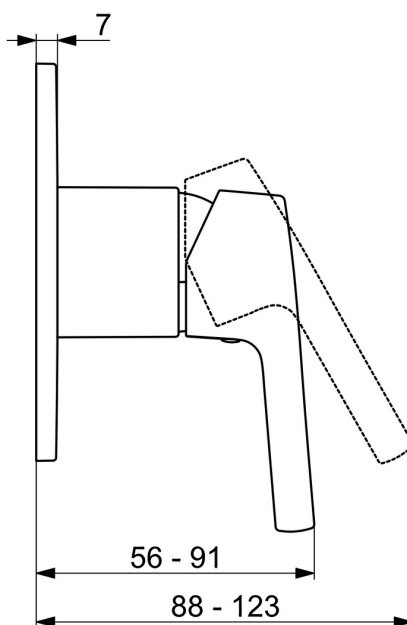

EAN: 4057304012211
static.hansa.com/50739003

- Řešení pro sprchy
- Sada pro konečnou montáž, Jednopáková
- Podomítková instalace
- Chrom
- Páka se symboly teplé a studené vody, Jedna ovládací páka / rukojeť
- Funkce pro nastavení maximální teploty a průtoku vody
- Čtvercová rozeta, Krycí objímka
- Bez přepínače

Technické údaje

Vlastnosti průtoku

Průtokové množství při 3 bar **13.2 l/min**

Technické vlastnosti

Zdroj teplé vody **max. +80°C**
 Pracovní tlak **0.5-10 bar**
 Materiál **Mosaz**

Předpisy

Norma EN **EN 817**
 Třída hlučnosti **II (ISO 3822)**

Schválení a Prohlášení

Prohlášení o shodě **DoC**

Náhradní díly

SP50789003

	Název	Kód
01	Páka	59914712
02	Růžice	59912511
03	Krycí díl, 110x130 mm	59914736
03	Krycí díl, 90x90 mm	59914735