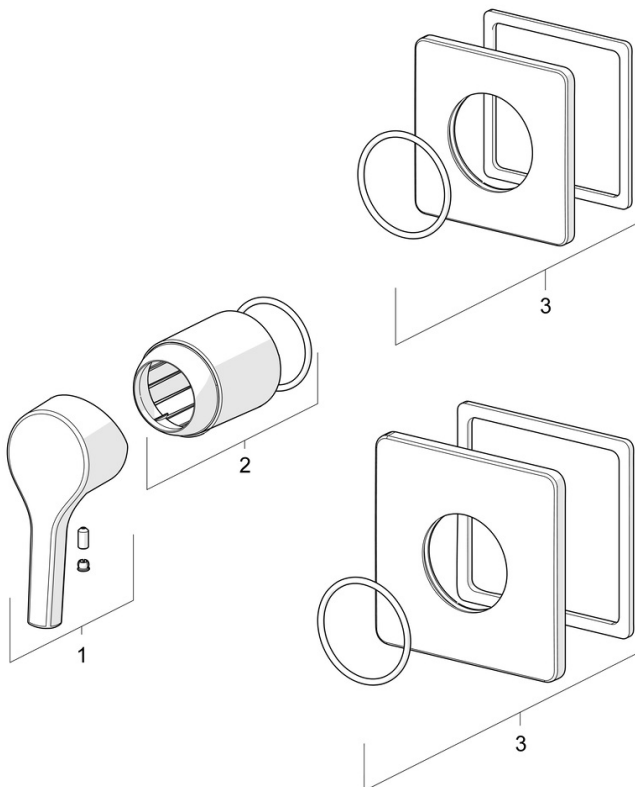

EAN: 4057304012211
static.hansa.com/50739003

- Řešení pro sprchy
- Sada pro konečnou montáž, Jednopáková
- Podomítková instalace
- Chrom
- Páka se symboly teplé a studené vody, Jedna ovládací páka / rukojeť
- Funkce pro nastavení maximální teploty a průtoku vody
- Čtvercová rozeta, Krycí objímka
- Bez přepínače

Schválení a Prohlášení

Prohlášení o shodě **DoC**

Náhradní díly

SP50789003

	Název	Kód
01	Páka	59914712
02	Růžice	59912511
03	Krycí díl, 110x130 mm	59914736
03	Krycí díl, 90x90 mm	59914735