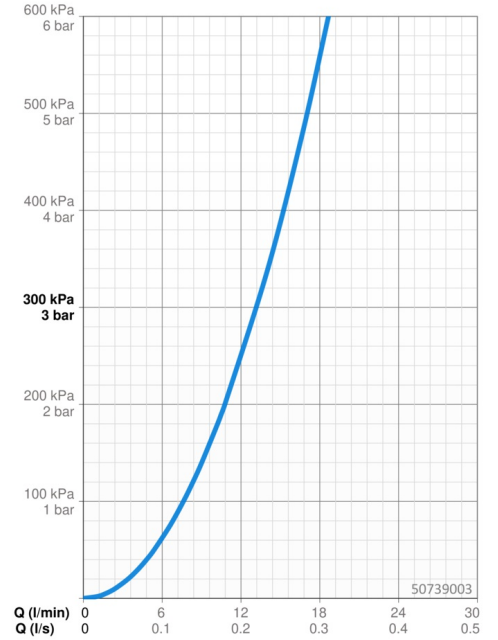

Technické údaje

Vlastnosti průtoku

Průtokové množství při 3 bar **13.2 l/min**

Technické vlastnosti

Zdroj teplé vody **max. +80°C**
Pracovní tlak **0.5-10 bar**
Materiál **Mosaz**

Předpisy

Norma EN **EN 817**
Třída hlučnosti **II (ISO 3822)**

Schválení a Prohlášení

Prohlášení o shodě **DoC**