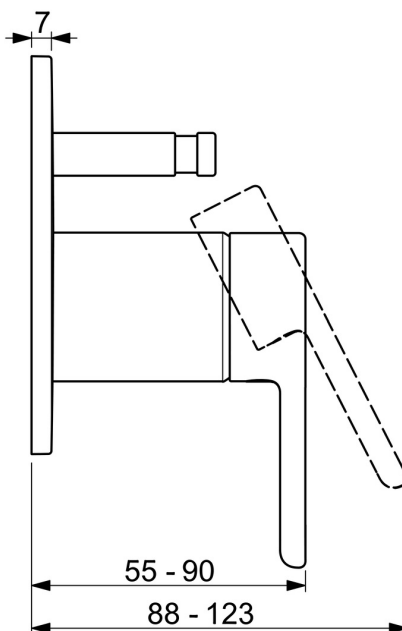

EAN: 4057304012525
static.hansa.com/50729003

- Sprcha a vaňa
- Jednopáková, Sada pre konečnú montáž
- Podomietková inštalácia
- Chróm
- Jedna ovládací páka / rukoväť, Páka so symbolom teplej a studenej vody
- Tlačný prepínač
- Funkcie pre nastavenie maximálnej teploty a prietoku vody
- Guľatá rozeta

Technické údaje

Technické vlastnosti

Dodávka teplej vody	max. +80°C
Pracovný tlak	1-10 bar

Predpisy

Norma EN	EN 817
----------	--------

Náhradné diely

SP50729003

	Názov	Kód
01	Ovládací rukoväť	59914574
02	Ružice	59914572
03	Krycí diel, d 130 mm	59914741
04	Prepínač	59914738