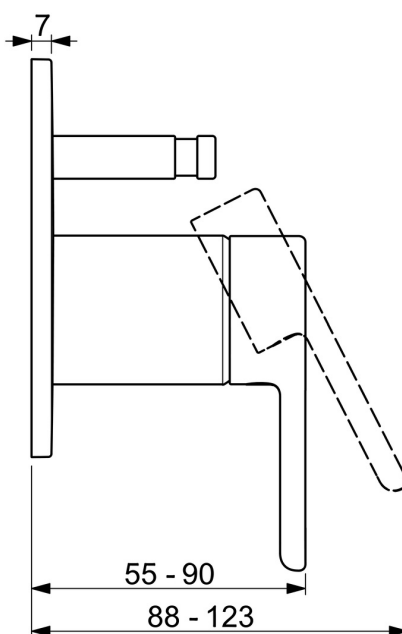

EAN: 4057304012525
static.hansa.com/50729003

- Bad en douche
- Eengreeps, Afbouwset
- Wandmontage voor inbouwunit
- Chrom
- Eengreeps bediend, Hendel met warm-koud-aanduiding
- Drukknop omstelling
- Temperatuurbegrenzer
- Ronde rozet

Technische gegevens

Technische eigenschappen

Warmwatertoevoer	max. +80°C
Werkdruk	1-10 bar

Voorschriften

EN-norm	EN 817
---------	--------

Reserveonderdelen

SP50729003

	Naam	Code
01	Hendel Chrom	59914574
02	Rosassen Chrom	59914572
03	Afdeksplaat, d 130 mm Chrom	59914741
04	Omsteller Chrom	59914738