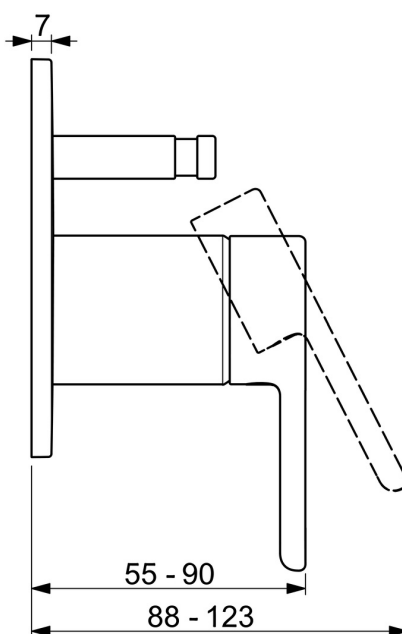

EAN: 4057304012525
static.hansa.com/50729003

- Vasca & doccia
- Monocomando, Set esterno
- Montaggio a parete con unità d'incasso
- Cromo
- Leva/Manopola monocomando, Leva con simbolo F+C
- Deviatore push
- Limitatore di temperatura
- Placca rotonda

Dati tecnici

Caratteristiche tecniche

Fornitura di acqua calda	max. +80°C
Pressione di esercizio	1-10 bar

Norme

Standard EN	EN 817
-------------	---------------

Parti di ricambio

SP50729003

	Nome	Codice
01	Leva Cromo	59914574
02	Rosetta Cromo	59914572
03	Piastra, d 130 mm Cromo	59914741
04	Deviatore Cromo	59914738